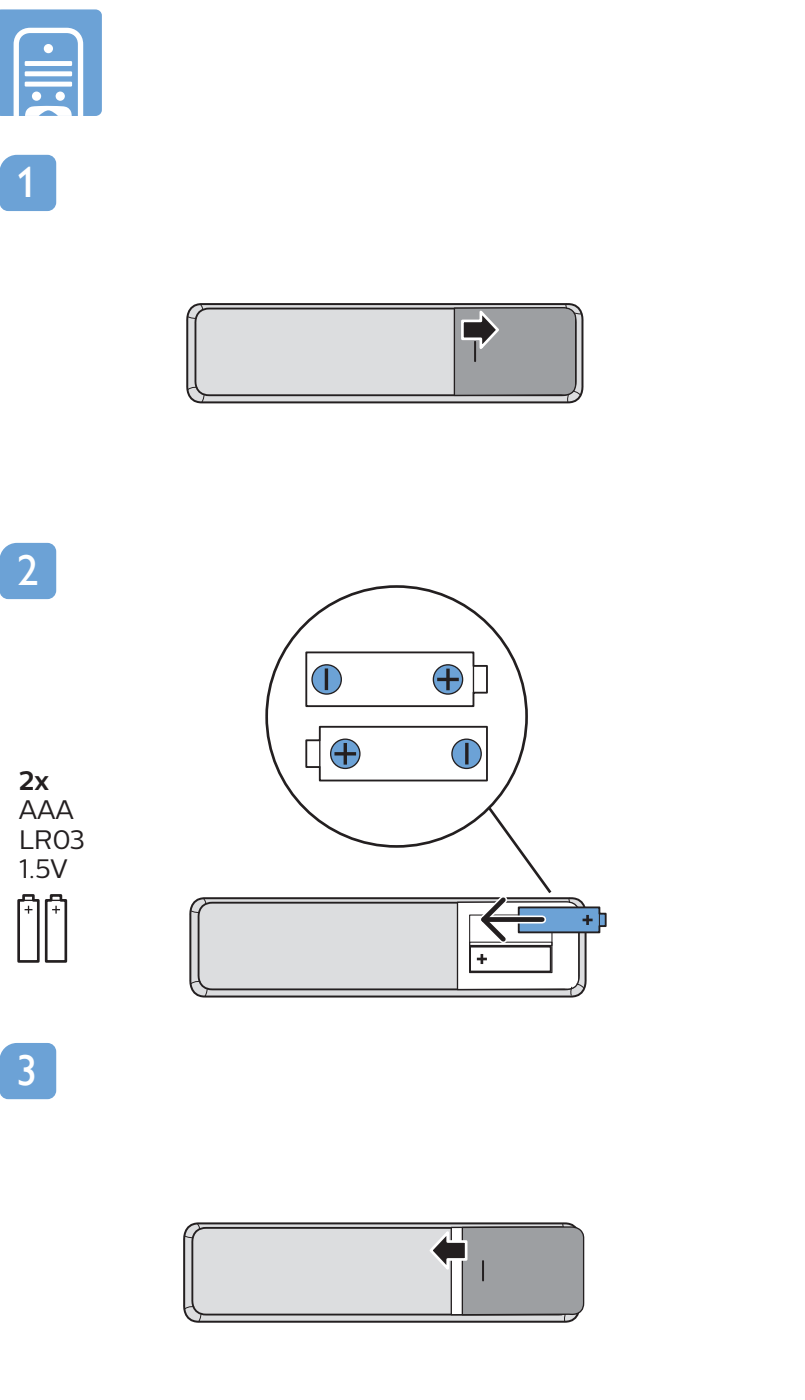

7805 / 7855 / 8105 series

Quick Start Guide

(EU) (UK)

A

1

2

3

4

5

VESA (x, y)
43" 200 x 200mm M6 (L: 10 mm-16 mm)
108 cm

English Read the safety instructions.
Български Прочетете инструкциите за безопасност.
Čeština Přečtěte si bezpečnostní pokyny.
Hrvatski Pročitajte sigurnosne upute.
Dansk Læs sikkerhedsforskrifterne.
Deutsch Lesen Sie die Sicherheitshinweise.
Ελληνικά Διαβάστε τις οδηγίες ασφαλείας.
Eesti Lugege ohutusnõudeid.
Español Lea las instrucciones de seguridad.