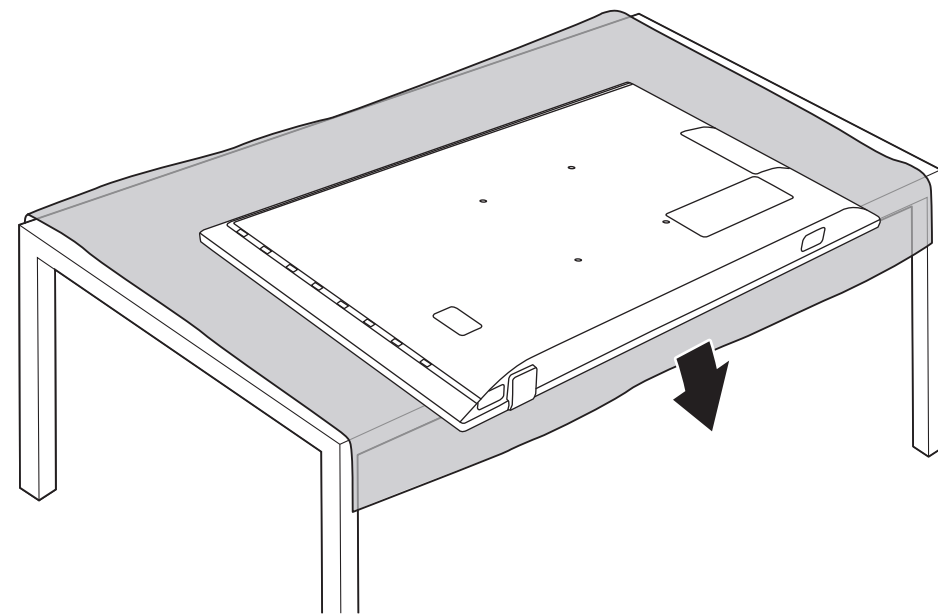

7805 / 7855 / 8105 series

Quick Start Guide

(EU) (UK)

A

1

2

3

4

5