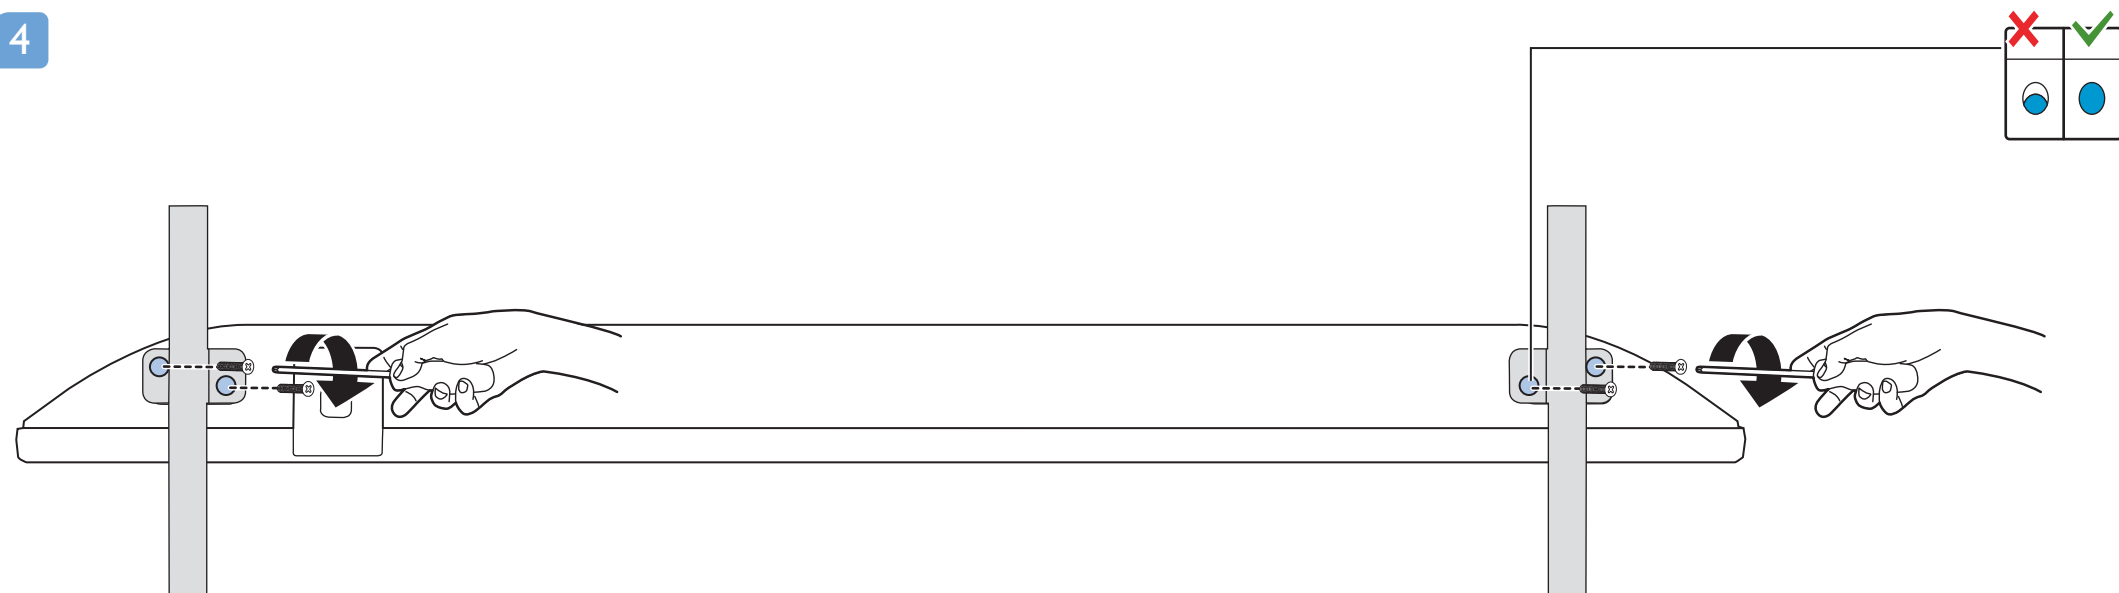

5

VESA (x, y)
43" 200 x 200mm M6 (L: 10 mm-16 mm)
108 cm

English Read the safety instructions.
Български Прочетете инструкциите за безопасност.
Čeština Přečtěte si bezpečnostní pokyny.
Hrvatski Pročitajte sigurnosne upute.
Dansk Læs sikkerhedsforskrifterne.
Deutsch Lesen Sie die Sicherheitshinweise.
Ελληνικά Διαβάστε τις οδηγίες ασφαλείας.
Eesti Lugege ohutusnõudeid.
Español Lea las instrucciones de seguridad.