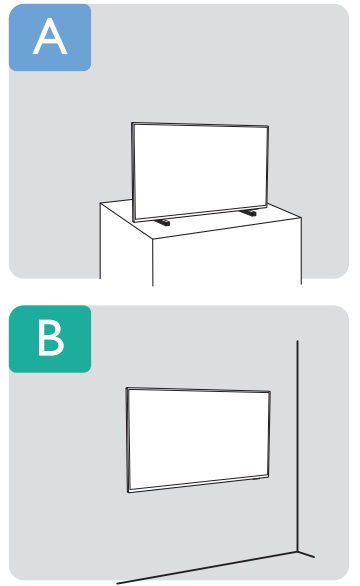

7805 / 7855 / 8105 series

Quick Start Guide

(EU) (UK)

A

1

2

3

4

5