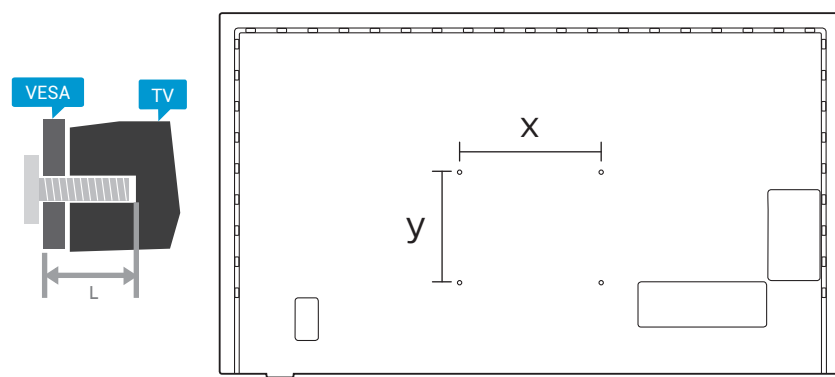

5

VESA (x, y)
43" 200 x 200mm M6 (L: 10 mm-16 mm)
108 cm

English Read the safety instructions.
Български Прочетете инструкциите за безопасност.
Čeština Přečtěte si bezpečnostní pokyny.
Hrvatski Pročitajte sigurnosne upute.
Dansk Læs sikkerhedsforskrifterne.
Deutsch Lesen Sie die Sicherheitshinweise.
Ελληνικά Διαβάστε τις οδηγίες ασφαλείας.
Eesti Lugege ohutusnõudeid.
Español Lea las instrucciones de seguridad.