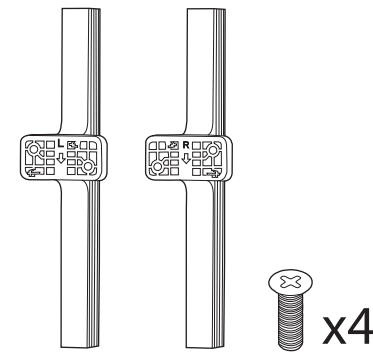

7805 / 7855 / 8105 series

Quick Start Guide