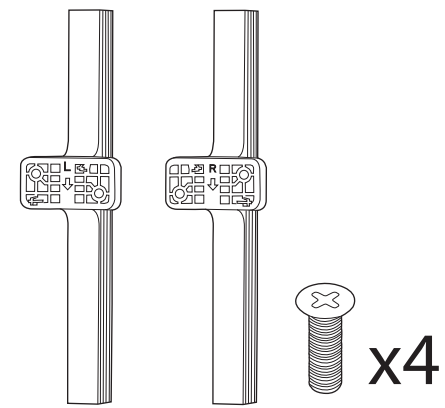

7805 / 7855 / 8105 series

Quick Start Guide

(EU) (UK)

A

1

2

3

4

5