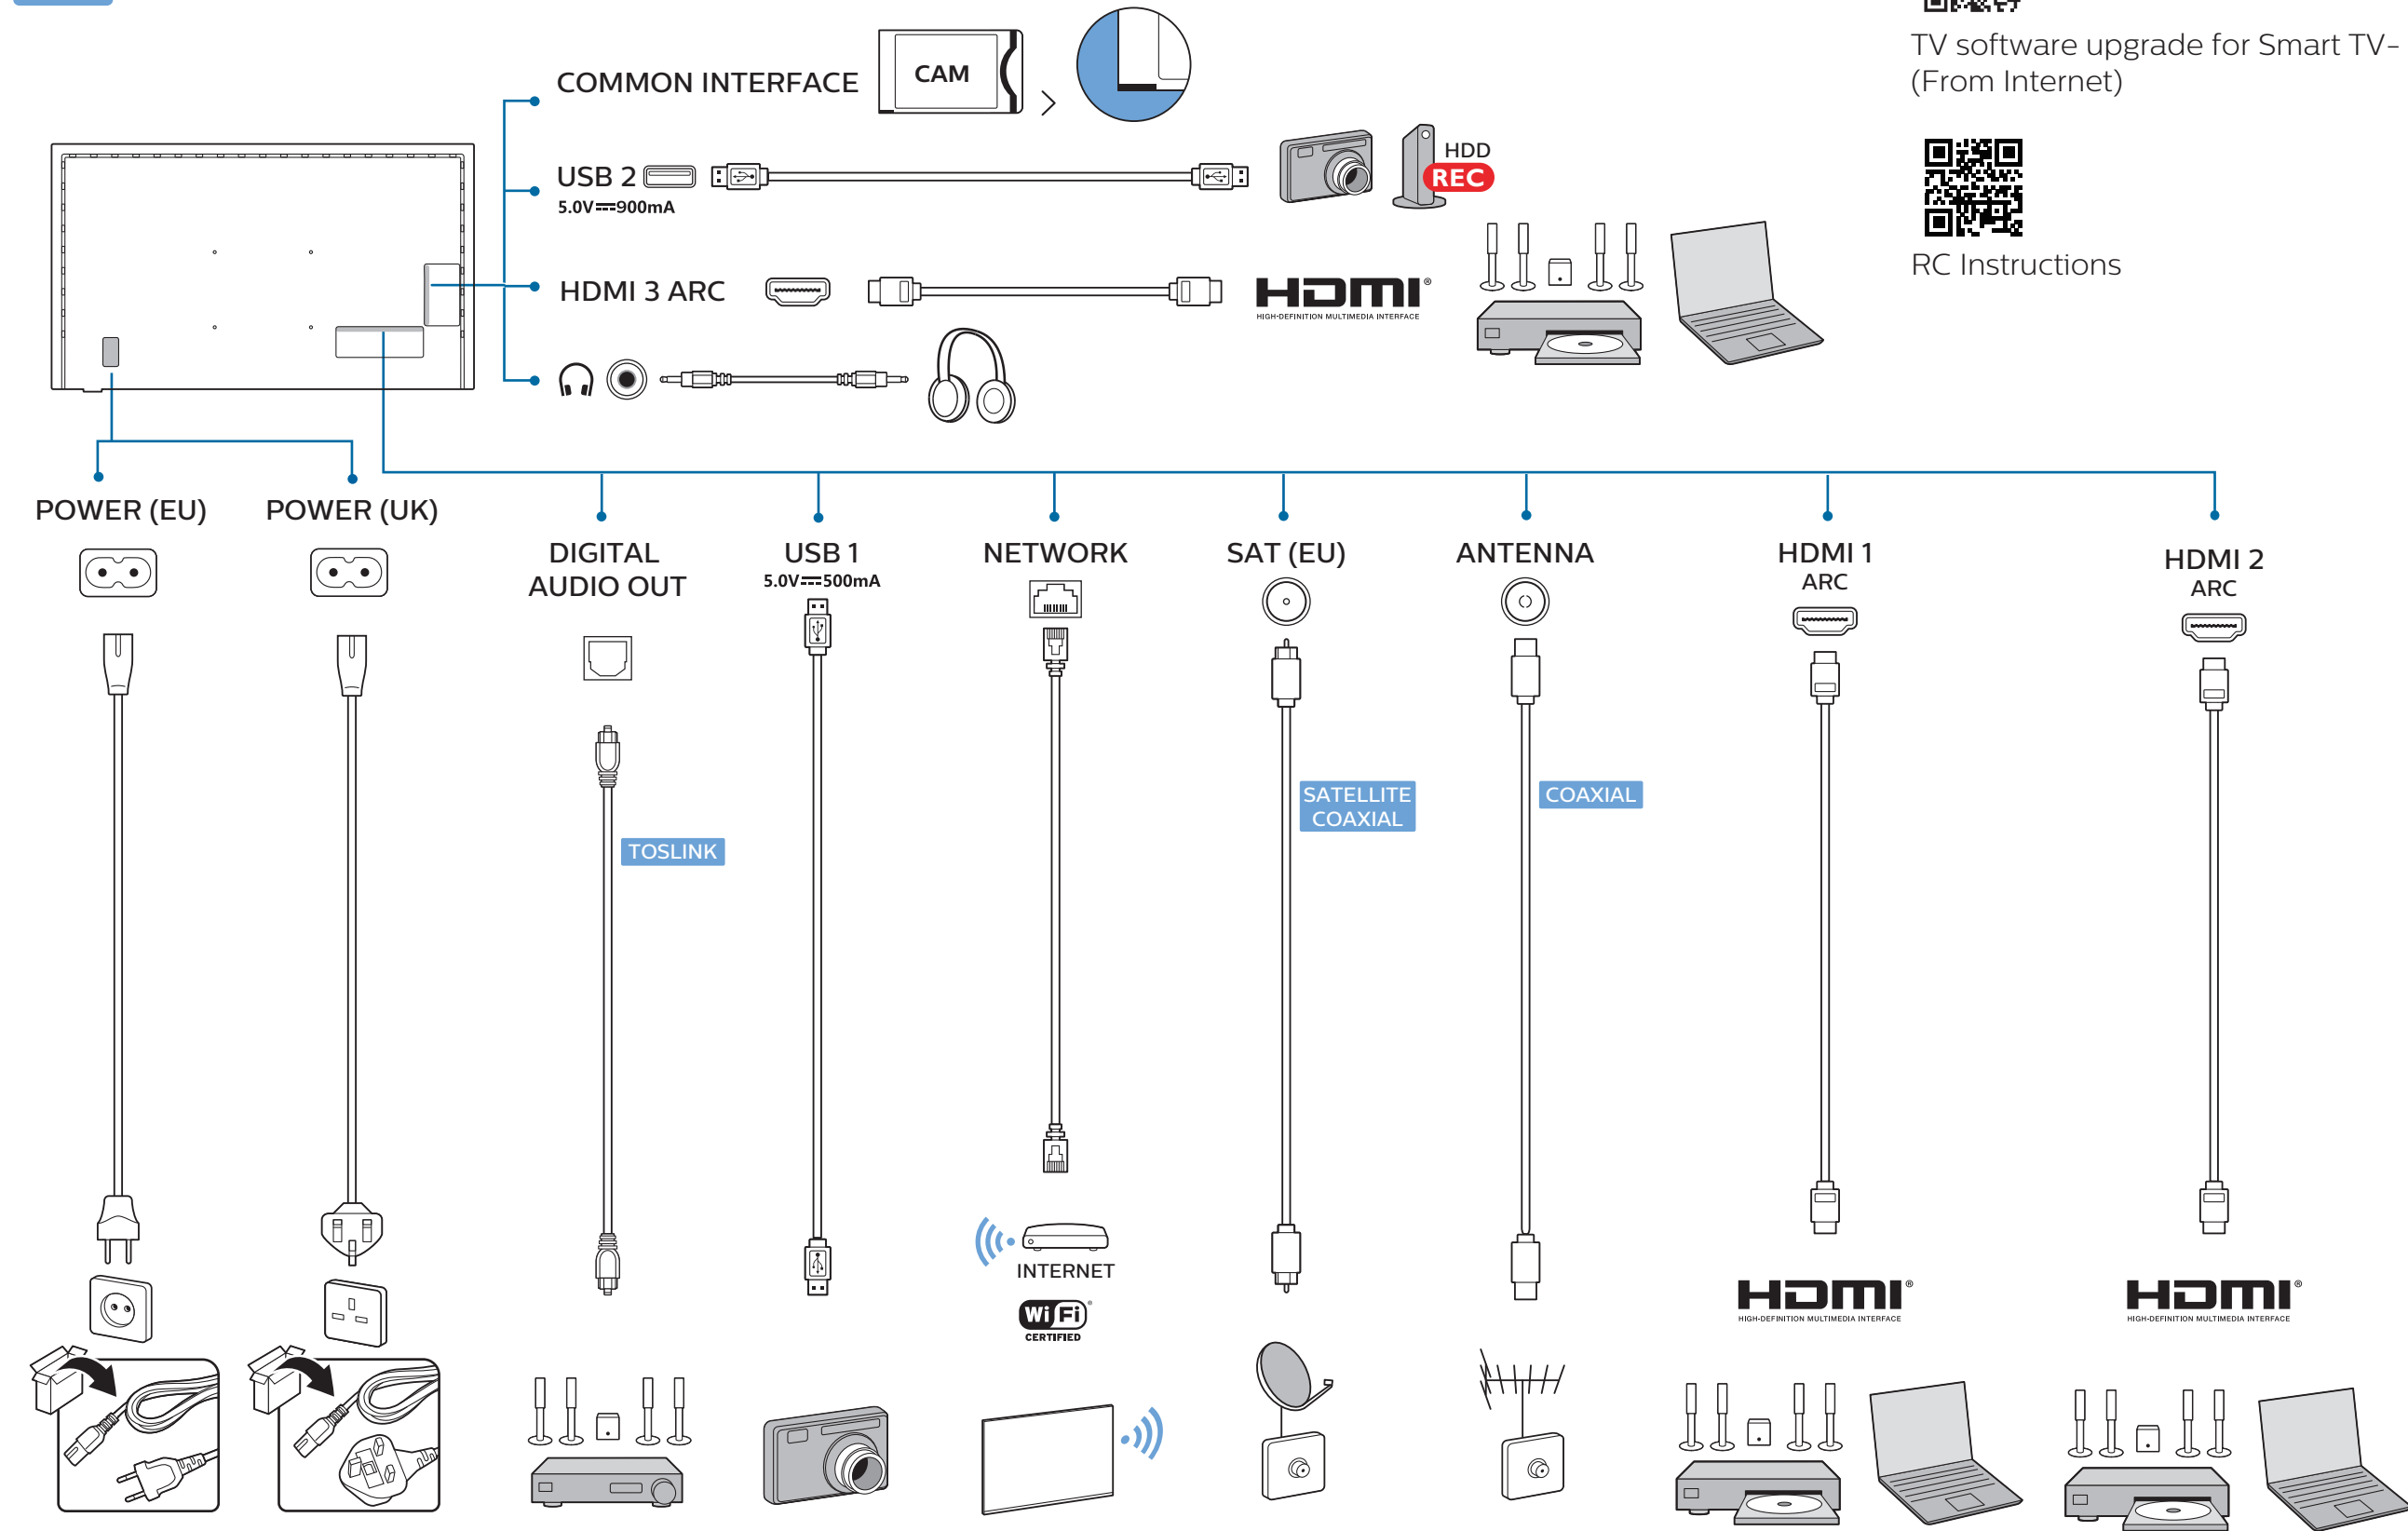

TV software upgrade for Smart TV- (From Internet)

RC Instructions