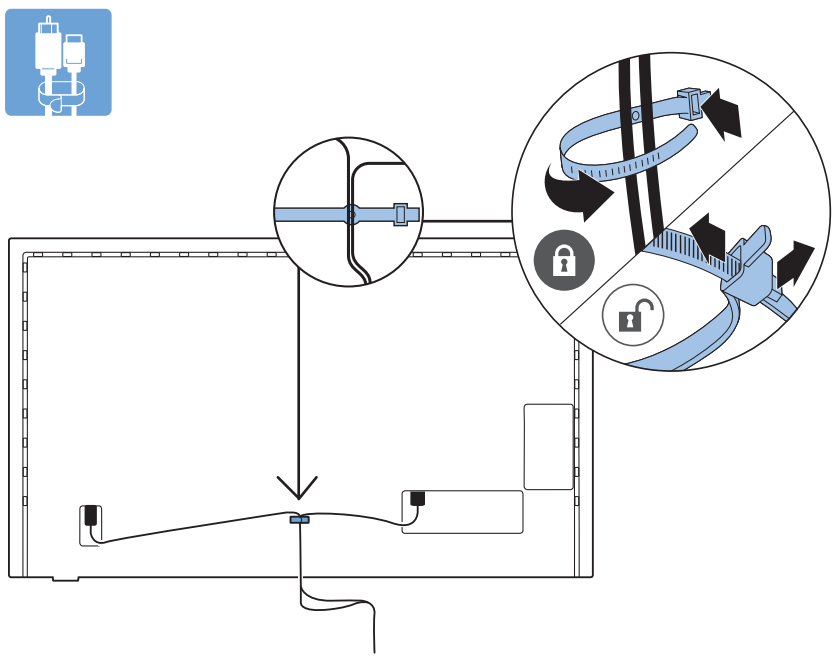

5

VESA (x, y)
43" 200 x 200mm M6 (L: 10 mm-16 mm)
108 cm

English Read the safety instructions.
Български Прочетете инструкциите за безопасност.
Čeština Přečtěte si bezpečnostní pokyny.
Hrvatski Pročitajte sigurnosne upute.
Dansk Læs sikkerhedsforskrifterne.
Deutsch Lesen Sie die Sicherheitshinweise.
Ελληνικά Διαβάστε τις οδηγίες ασφαλείας.
Eesti Lugege ohutusnõudeid.
Español Lea las instrucciones de seguridad.