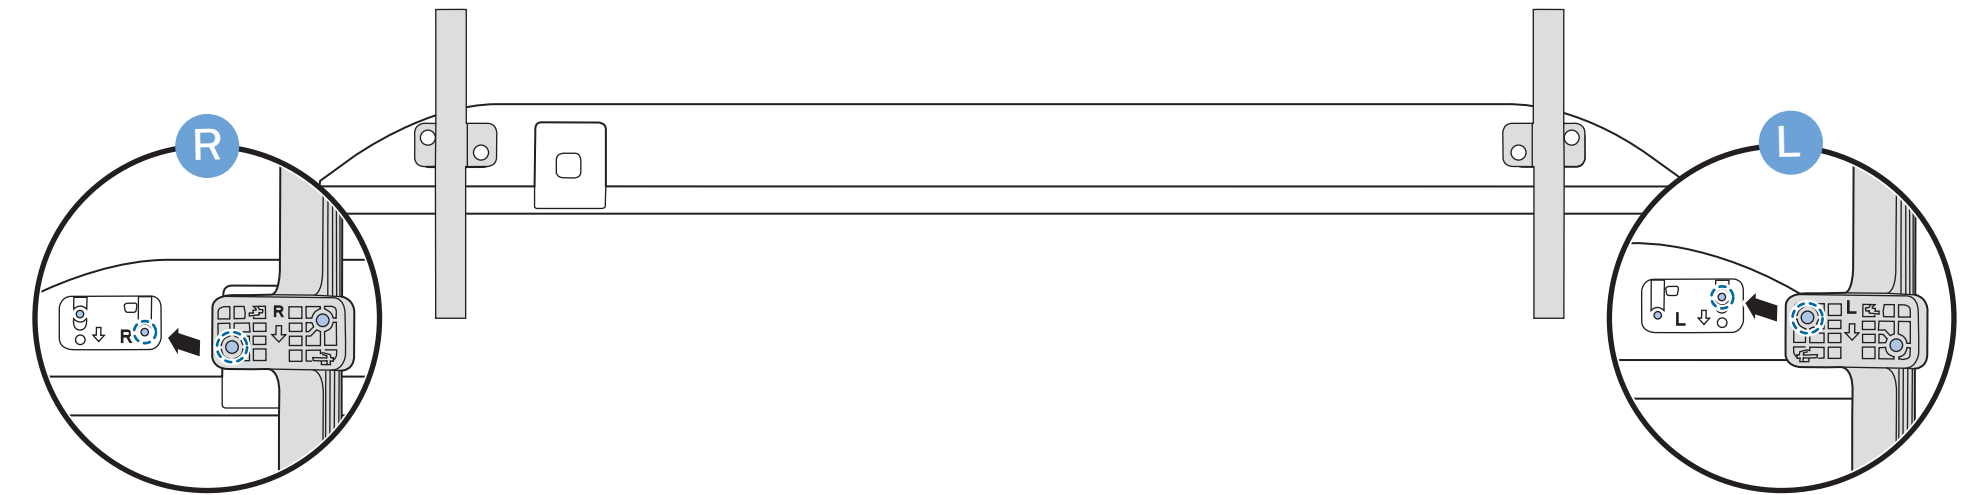

7805 / 7855 / 8105 series

Quick Start Guide

(EU) (UK)

A

1

2

3

4

5