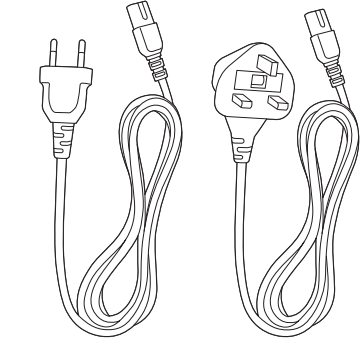

7805 / 7855 / 8105 series

Quick Start Guide

(EU) (UK)

A

1

2

3

4

5