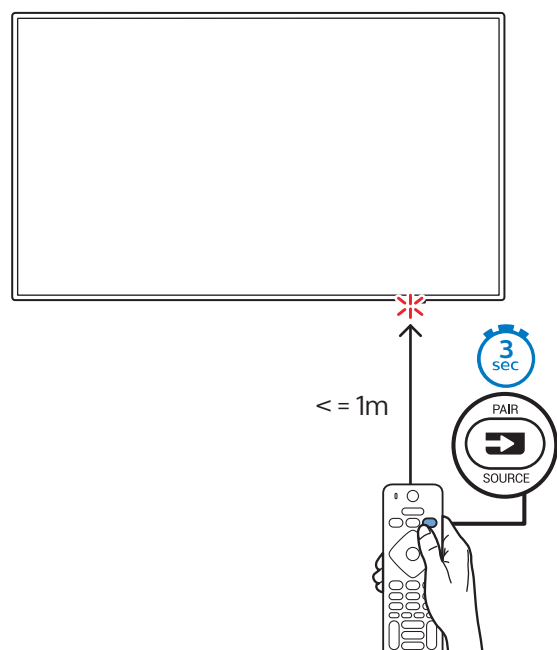

All registered and unregistered trademarks are property of their respective owners. Specifications are subject to change without notice. Philips and the Philips' shield emblem are trademarks of Koninklijke Philips N.V. and are used under license from Koninklijke Philips N.V. 2020 © TP Vision Europe B.V. All rights reserved. philips.com