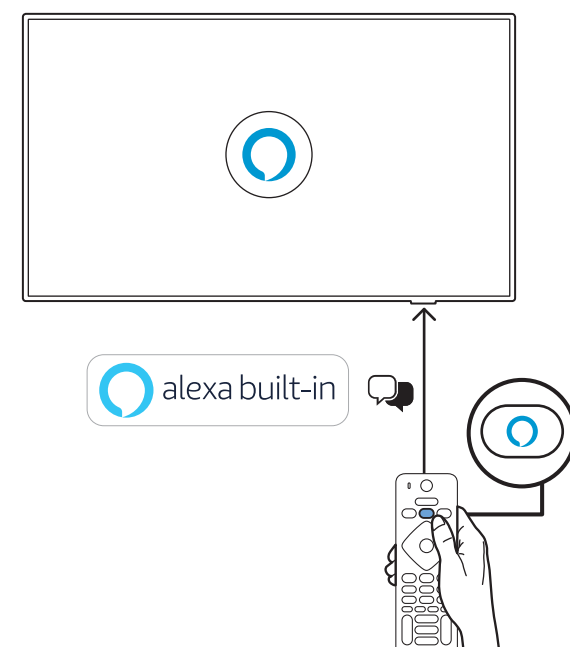

All registered and unregistered trademarks are property of their respective owners. Specifications are subject to change without notice. Philips and the Philips' shield emblem are trademarks of Koninklijke Philips N.V. and are used under license from Koninklijke Philips N.V. 2020 © TP Vision Europe B.V. All rights reserved. philips.com