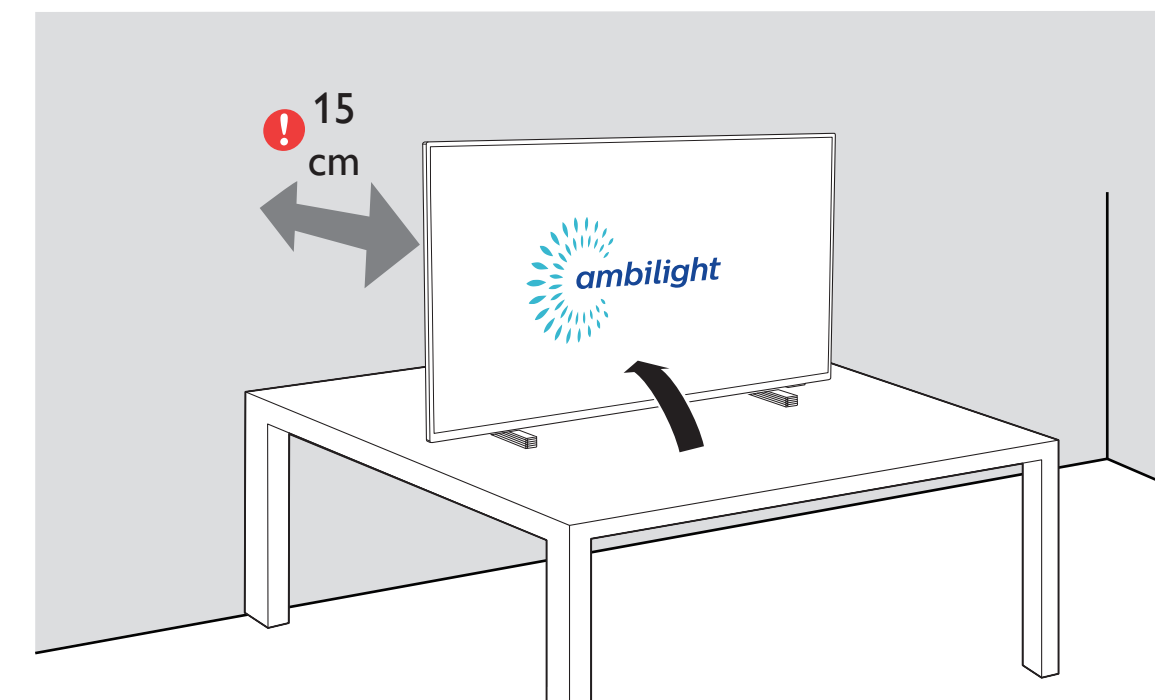

5

VESA (x, y)
43" 200 x 200mm M6 (L: 10 mm-16 mm)
108 cm

English Read the safety instructions.
Български Прочетете инструкциите за безопасност.
Čeština Přečtěte si bezpečnostní pokyny.
Hrvatski Pročitajte sigurnosne upute.
Dansk Læs sikkerhedsforskrifterne.
Deutsch Lesen Sie die Sicherheitshinweise.
Ελληνικά Διαβάστε τις οδηγίες ασφαλείας.
Eesti Lugege ohutusnõudeid.
Español Lea las instrucciones de seguridad.