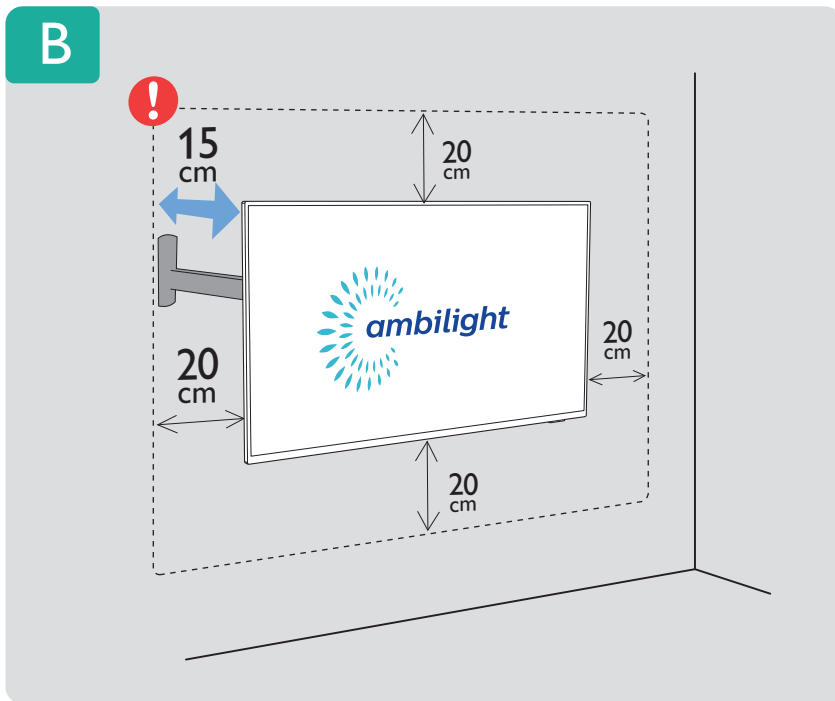

5

VESA (x, y)
43" 200 x 200mm M6 (L: 10 mm-16 mm)
108 cm

English Read the safety instructions.
Български Прочетете инструкциите за безопасност.
Čeština Přečtěte si bezpečnostní pokyny.
Hrvatski Pročitajte sigurnosne upute.
Dansk Læs sikkerhedsforskrifterne.
Deutsch Lesen Sie die Sicherheitshinweise.
Ελληνικά Διαβάστε τις οδηγίες ασφαλείας.
Eesti Lugege ohutusnõudeid.
Español Lea las instrucciones de seguridad.