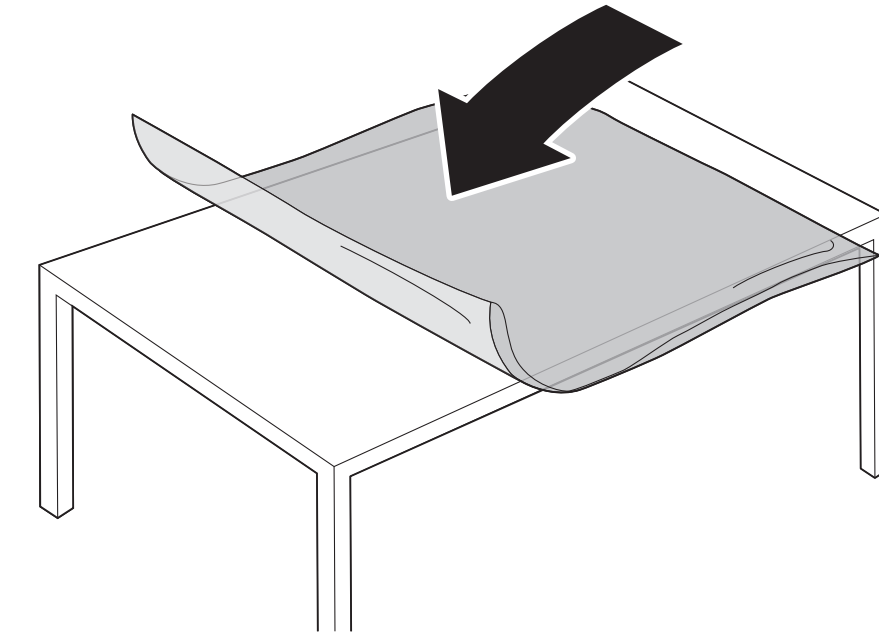

7805 / 7855 / 8105 series

Quick Start Guide

(EU) (UK)

A

1

2

3

4

5