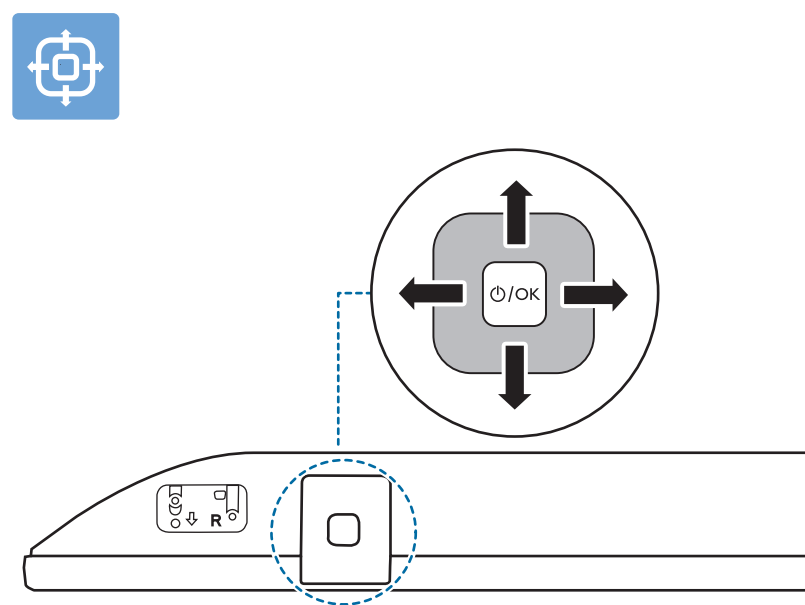

5

VESA (x, y)
43" 200 x 200mm M6 (L: 10 mm-16 mm)
108 cm

English Read the safety instructions.
Български Прочетете инструкциите за безопасност.
Čeština Přečtěte si bezpečnostní pokyny.
Hrvatski Pročitajte sigurnosne upute.
Dansk Læs sikkerhedsforskrifterne.
Deutsch Lesen Sie die Sicherheitshinweise.
Ελληνικά Διαβάστε τις οδηγίες ασφαλείας.
Eesti Lugege ohutusnõudeid.
Español Lea las instrucciones de seguridad.