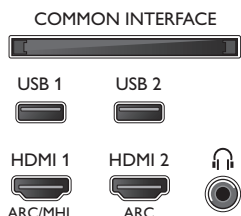

Connections

Side

Bottom

Datum vydání 2018-04-27

Verze: 6.0.1

12 NC: 8670 001 51804
EAN: 87 18863 01507 0

© 2018 Koninklijke Philips N.V.
Všechna práva vyhrazena.

Údaje mohou být změněny bez předchozího varování.
Ochranné známky jsou majetkem Koninklijke Philips N.V. nebo jejich příslušných vlastníků.