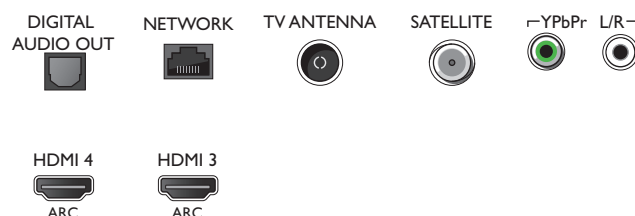

Connections

Side

Bottom

Datum vydání 2018-04-27

Verze: 6.0.1

12 NC: 8670 001 51804
EAN: 87 18863 01507 0

© 2018 Koninklijke Philips N.V.
Všechna práva vyhrazena.

Údaje mohou být změněny bez předchozího varování.
Ochranné známky jsou majetkem Koninklijke Philips N.V. nebo jejich příslušných vlastníků.