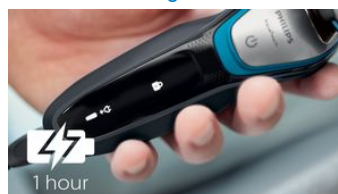

Czas ładowania: 1 godz.

Dłuższe golenie po każdym ładowaniu dzięki wydajnemu, efektywnemu i trwałemu akumulatorowi litowo-jonowemu. Szybkie ładowanie przez 5 minut zapewnia wystarczającą ilość energii na jeden cykl golenia.