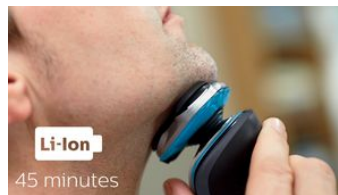

45 minut bezprzewodowego golenia

Otrzymasz ponad 45 minut czasu pracy — to około 15 cykli golenia — po jednogodzinnym ładowaniu. Golarka pracuje tylko w trybie bezprzewodowym.