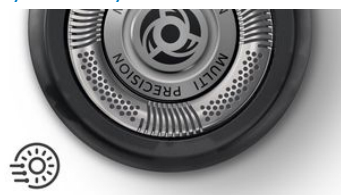

System ostrzy MultiPrecision

Ciesz się szybkim i dokładnym goleniem. Nasze system ostrzy MultiPrecision unosi i przycina wszystkie włosy i pozostały zarost — wystarczy kilka pociągnięć.