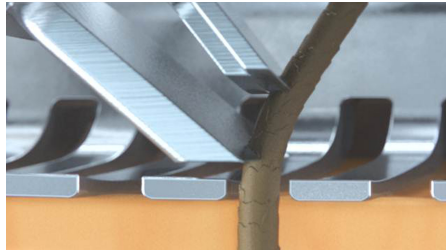

Wykorzystaj w pełni możliwości swojej golarki

- Nakładany trymer umożliwia idealne przycinanie wąsów i bokobrodów

reddot award 2016
winner

Zalety

Pierścienie Comfort

Nasze pierścienie Comfort są pokryte wyjątkową powłoką — złożoną z tysięcy drobnych koralików — która tworzy miękką powierzchnię o niskiej oporności. Dzięki temu golarka bezproblemowo przesuwa się po twarzy i redukuje podrażnienia, pozostawiając gładką skórę.

5-kierunkowe głowice DynamicFlex

Głowice DynamicFlex bez trudu poruszają się w 5 kierunkach, podążając za każdą krzywizną twarzy i szyi, co zapewnia wygodniejsze golenie.

System ostrzy GentlePrecision

Nasz specjalnie zaprojektowany system ostrzy chroni skórę, bardzo dokładnie przycinając długie, krótkie i spłaszczone włosy. Otwory zostały zaprojektowane w taki sposób, aby ustawiać każdy włos w położeniu idealnym do przycięcia, co umożliwia precyzyjne ścinanie bez uszkodzenia skóry.

Super Lift & Cut Action

Dokładniejsze golenie dzięki podwójnym ostrzom systemu Super Lift & Cut Action. Pierwsze ostrze unosi włoski, a drugie delikatnie goli je tuż przy skórze, zapewniając prawdziwą gładkość.