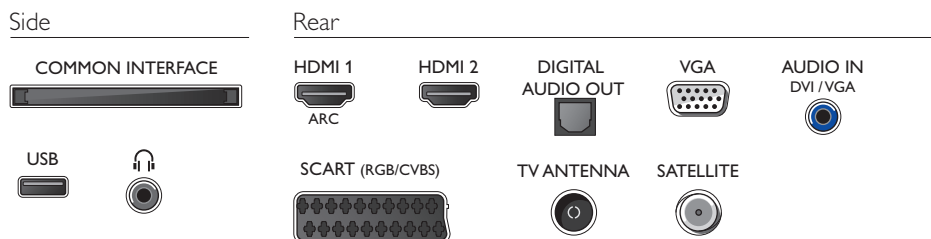

- WMA (v2 až v9.2)
- Formáty přehrávání obrazu: JPEG, BMP, GIF, PNG

Podporovaná rozlišení

- Vstupy z počítače: až 1920 x 1080 při 60 Hz
- Video vstupy: až 1920 x 1080p

Tuner/přijem/vysílání

- Digitální příjem: DVB-T/T2/T2-HD/C/S/S2
- Podpora MPEG: MPEG2, MPEG4
- Přehrávání videa: NTSC, PAL, SECAM

Spotřeba

- Napájení ze sítě: 220–240 V stř., 50/60 Hz
- Spotřeba energie v pohotovostním režimu: < 0,3 W
- Spotřeba elektrické energie v režimu Vypnuto: < 0,3 W
- Okolní teplota: 5 °C až 35 °C
- Funkce úspory energie: Automatický vypínač, Režim Eco, Vypnutí obrazu (u rádia)
- Značka energetické třídy: A
- Spotřeba dle energetického štítku EU: 20 W
- Průměrná roční spotřeba: 30 kWh
- Obsah rtuti: 0 mg
- Přítomnost olova: Ano*

Rozměry

- Rozměry krabice (Š x V x H): 595 x 425 x 112 mm
- Rozměry sady (Š x V x H): 512,3 x 318 x 54,1 mm
- Rozměry přístroje se stojanem (Š x V x H): 512,3 x 324 x 118 mm
- Šířka podstavce pod televizor: 374,3 mm
- Hmotnost výrobku: 2,6 kg
- Hmotnost výrobku (+ podstavec): 2,65 kg
- Hmotnost včetně balení: 3,0 kg
- Kompatibilní s montáží na stěnu VESA: 75 x 75 mm

Barva a povrch

- Přední strana televizoru: Černá s vysokým leskem

Příslušenství

- Dodávané příslušenství: Dálkový ovladač, 2x baterie AAA, Napájecí kabel, Stručný návod k rychlému použití, Brožura s právními a bezpečnostními informacemi, Stojan na nábytek, 12V kabel

Connections

Datum vydání 2018-02-28

Verze: 1.0.1

12 NC: 8670 001 51278
EAN: 87 18863 01465 3

© 2018 Koninklijke Philips N.V.
Všechna práva vyhrazena.

Údaje mohou být změněny bez předchozího varování.
Ochranné známky jsou majetkem Koninklijke Philips N.V. nebo jejich příslušných vlastníků.

www.philips.com

* Elektronický programový průvodce (EPG) a skutečné možnosti jeho zobrazení (až na 8 dní) závisí na jednotlivých zemích a poskytovatelích služeb.

* Spotřeba energie v kWh za rok je počítána ze spotřeby elektrické energie televizoru při provozu 4 hodin za den po dobu 365 dní. Reálná spotřeba energie závisí na tom, jak mnoho bude televizor využíván.

* Televizor podporuje příjem DVB vysílání „Free to air“. Někteří operátoři DVB nemusí být podporováni. Aktuální seznam naleznete v části Nejčastější dotazy na webových stránkách podpory společnosti Philips. Někteří operátoři vyžadují podmíněný přístup a předplatné. Další informace získáte od operátora.

* (Philips) kompatibilní pouze se specifickým přehrávačem Philips.

* Tento televizor obsahuje olovo jen v určitých částech nebo součástkách, kde nelze použít jinou technologii, v souladu se stávajícími osvobozujícími klauzulemi směrnice RoHS.