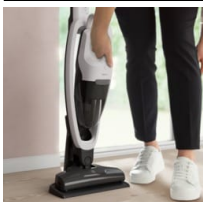

**Vysavač pro snadný a bezproblémový každodenní úklid**

Snadno odnímatelná ruční jednotka tyčového vysavače 300 umožňuje bezproblémové vysávání kuchyňského stolu, nábytku nebo interiéru vozidla a odpovídá tak všem potřebám ve vaší domácnosti. Díky ergonomickému designu se snadno používá a navíc si zachovává svůj silný výkon.

Specifikace a benefity**Jednoduchost a flexibilita přináší výsledky**

Tyčový vysavač Electrolux 300 je ideální pro každodenní používání a zajišťuje viditelné výsledky po celé domácnosti. Vysavač se snadno používá, přičemž efektivně odstraňuje prach ze všech povrchů ve vaší domácnosti.

- Bezdrátový akumulátorový vysavač
- Rychlé uvolnění kartáče
- Design zajišťující samostatné stání
- Systém cyklónového filtru

**Odnímatelná ruční jednotka 2 v 1 pro rychlý úklid drobných nečistot**

Díky odnímatelné ruční jednotce není úklid žádný problém. Ruční jednotku jednoduše vyjměte z vysavače a čištění těžko dosažitelných míst nebo drobků ze stolu bude otázkou několika sekund.

**Snadná ovladatelnost na různých typech povrchu**

Snadná manipulace, třeba i ve stísněném prostoru pod jídelním stolem nebo na policích vysoko nad hlavou. Hravě zvládne vysát prach z nejrůznějších typů povrchu ve vaší domácnosti.