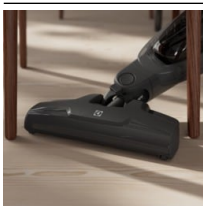

**Vysavač pro snadný a bezproblémový každodenní úklid**

Snadno odnímatelná ruční jednotka tyčového vysavače 300 umožňuje bezproblémové vysávání kuchyňského stolu, nábytku nebo interiéru vozidla a odpovídá tak všem potřebám ve vaší domácnosti. Díky ergonomickému designu se snadno používá a navíc si zachovává svůj silný výkon.

Specifikace a benefity**Jednoduchost a flexibilita přináší výsledky**

Tyčový vysavač Electrolux 300 je ideální pro každodenní používání a zajišťuje viditelné výsledky po celé domácnosti. Vysavač se snadno používá, přičemž efektivně odstraňuje prach ze všech povrchů ve vaší domácnosti.

- Bezdrátový akumulátorový vysavač
- Rychlé uvolnění kartáče
- Design zajišťující samostatné stání
- Systém cyklónového filtru

**Odnímatelná ruční jednotka 2 v 1 pro rychlý úklid drobných nečistot**

Díky odnímatelné ruční jednotce není úklid žádný problém. Ruční jednotku jednoduše vyjměte z vysavače a čištění těžko dosažitelných míst nebo drobků ze stolu bude otázkou několika sekund.

**Snadná ovladatelnost na různých typech povrchu**

Snadná manipulace, třeba i ve stísněném prostoru pod jídelním stolem nebo na policích vysoko nad hlavou. Hravě zvládne vysát prach z nejrůznějších typů povrchu ve vaší domácnosti.