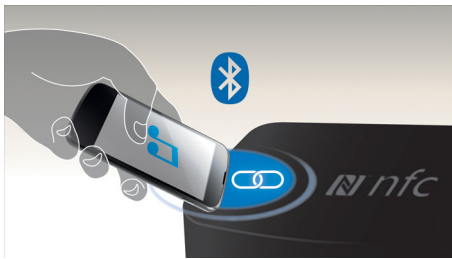

Silný zvuk, který uslyšíte a ucítíte

- Reproduktry s konstrukcí Bass Reflex zajišťují silné a hlubší basy
- Funkce Dynamic Bass Boost pro hluboké a dramatické basy

PHILIPS

Přednosti

Streamování hudby pomocí Bluetooth™

Rozhraní Bluetooth je bezdrátové komunikační rozhraní s krátkým dosahem, které je efektivní a zároveň energeticky úsporné. Tato technologie umožňuje snadné bezdrátové připojení mezi iPody/iPhony/iPady a dalšími zařízeními s rozhraním Bluetooth, jako jsou chytré telefony, tablety nebo dokonce notebooky. Takže můžete snadně vychutnávat svou oblíbenou hudbu, zvuk k videu nebo ke hře z reproduktoru a bezdrátově.

Technologie NFC

Pomocí technologie NFC (Near Field Communications) spárujete zařízení Bluetooth

jednoduše jedním dotykem. Stačí klepnout na chytrý telefon nebo tablet s technologií NFC v dosahu NFC reproduktoru. Takto jednoduše reproduktor zapnete, aktivujete párování Bluetooth a spustíte streamování hudby.

USB Direct pro přehrávání hudby ve formátu MP3

Připojení USB Direct pro přehrávání hudby ve formátu MP3

Reproduktory s konstrukcí Bass Reflex

Reproduktorové soustavy s konstrukcí Bass Reflex zajišťují reprodukci hlubokých basů i pomocí malé reproduktorové soustavy. Od konvenčních reprosoustav se liší přidáním basového průduchu pro hluboké tóny, který je akusticky vyladěn tak, aby spolu s basovým reproduktorem poskytoval optimální výkon soustavy na nízkých kmitočtech. Výsledkem jsou hlubší s menším zkreslením. Principem je rezonance vzduchové hmoty v basovém průduchu podobně jako u běžného