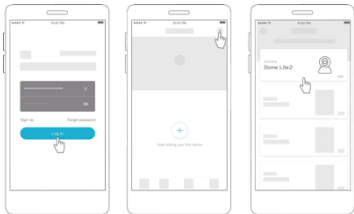

# Stiahnutie aplikácie blurams

Stiahnite si aplikáciu pomocou hľadania „blurams“ v App Store alebo Google Play. Pre rýchlejšiu inštaláciu naskenujte QR kód, ktorý vás automaticky presmeruje do obchodu s aplikáciami.

# Pridanie kamery k blurams účtu

Otvorte aplikáciu blurams, zaregistrujte sa do bezplatného účtu blurams a prihláste sa. Prejdite na domovskú stránku, v pravom hornom rohu kliknite na ikonu „+“ a vyberte typ kamery.