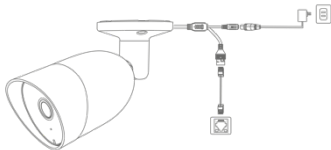

Zapojenie kamery

Pripojte napájací adaptér do elektrickej zásuvky s pripojeným káblom USB ku kamere. Pre optimálny výkon použite príslušenstvo obsiahnuté v pôvodnom balení.