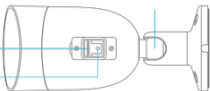

Rotační kloub

Slot na SD
kartu

Reset tlačítko