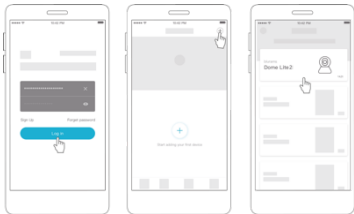

# Zapojení kamery

Připojte napájecí adaptér do elektrické zásuvky s připojeným kabelem USB ke kameře. Pro optimální výkon použijte příslušenství obsažené v původním balení.

# Stážení aplikace blurams

Stáhněte si aplikaci pomocí hledání „blurams“ v App Store nebo Google Play. Pro rychlejší instalaci naskenujte QR kód, který vás do obchodu s aplikacemi automaticky přesměruje.

# Přidání kamery k blurams účtu

Otevřete aplikaci blurams, registrujte se k bezplatnému účtu blurams a přihlaste se. Přejděte na domovskou stránku, klikněte na ikonu „+“ v pravém horním rohu a vyberte typ kamery. Kameru přidejte podle pokynů na rozhraní aplikace.

# Inštalácia kamery

1. Po úspešnom spárovaní s aplikáciou sa ubezpečte, že kamera sa môže pripojiť k Wi-Fi na inštalovanom mieste.
2. Pomocou priložených skrutiek zafixujte základňu kamery. Využite inštalačné samolepky, ktoré vás pri vŕtaní presne povedú.
3. Točivým pohybom spojte kameru s nainštalovanou základňou.
4. Ak ste kameru s telefónom správne spárovali s telefónom, kamera sa automaticky pripojí k vášmu účtu.
5. Teraz môžete sledovať prenášaný obraz. Ak obraz nevidíte, môže byť chyba v dosahu vašej Wi-Fi siete. Router preneste bližšie ku kamere.
6. Ak obraz vidíte, pohľad kamery nasmerujte požadovaným smerom.