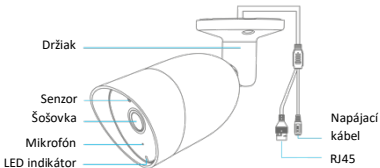

Popis kamery