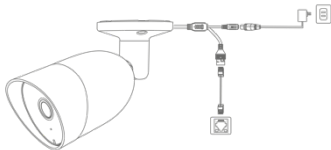

# A kamera csatlakoztatása

A kamera USB-bemenetéhez csatlakoztatott kábel végén levő tápadaptert dugja be az elektromos aljzatba. Az optimális teljesítmény érdekében az eredeti csomagban lévő tartozékokat használja.