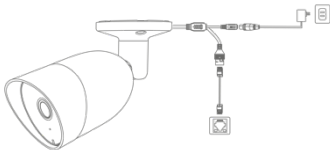

Podłączenie kamery

Podłącz adapter zasilający do gniazdka elektrycznego z kablem USB podłączonym do kamery. W celu uzyskania optymalnej mocy skorzystaj z akcesoriów załączonych w oryginalnym opakowaniu.