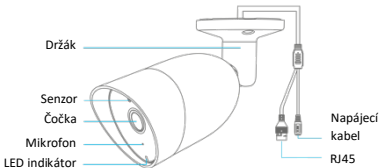

# Obsah balení

1x kamera

1x USB kabel a  
napájecí adaptér

1x sada na  
upevnění

1x imbus

1x instalační  
šablona

1x manuál

# Popis kamery

Rotační kloub

Slot na SD  
kartu

Reset tlačítko