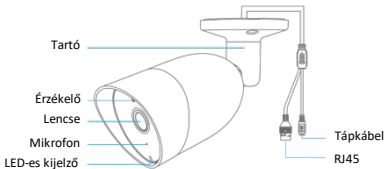

A kamera leírása