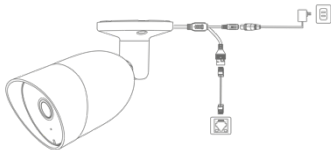

# Popis kamery

Rotační kloub

Slot na SD  
kartu

Reset tlačítko

# Zapojení kamery

Připojte napájecí adaptér do elektrické zásuvky s připojeným kabelem USB ke kameře. Pro optimální výkon použijte příslušenství obsažené v původním balení.