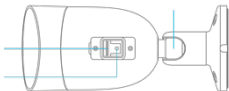

Forgócsukló

SD-kártya
nyílás

Reset gomb