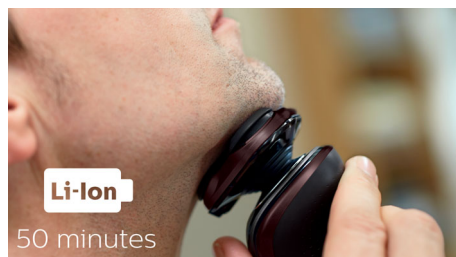

50 minut bezdrátového holení

Přes 50 minut provozu – to je asi 17 oholení – po jedné hodině nabíjení. Můžete se také holit strojkem zapojeným do sítě.