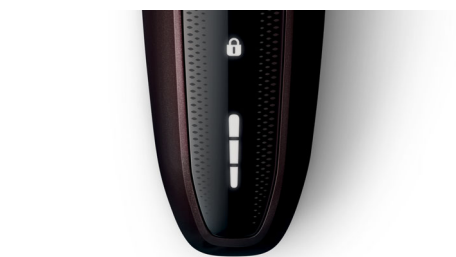

5směrné hlavy Flex

5směrné ohebné hlavy, které se nezávisle pohybují v 5 směrech, zajišťují hladké holení těsně u pokožky, takže se rychle oholíte i na krku a na čelisti.

Otevření jediným dotykem

Stačí vysunout holicí hlavu a můžete ji důkladně opláchnout pod tekoucí vodou.

Displej LED

Intuitivní displej zobrazuje relevantní informace, díky kterým zajistíte optimální provoz strojku: – tříúrovňový indikátor nabití baterie – indikátor čištění – indikátor vybití baterie – indikátor pro výměnu hlav – indikátor cestovního zámku