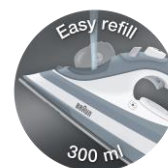

BRAUN

FreeStyle 5

SI 5016 YL

www.braunhousehold.com

Produktová specifikace

FreeGlide 3D SuperCeramic žehlicí plocha

Vysoce kvalitní keramická žehlicí plocha. Kluznost všemi směry, dokonce i dozadu a přes všechny překážky. Žádné zasekávání na knoflicích, kapsách či zipch.

Přesná špička

Umožňuje snadné odstranění i těch nejtěžších záhybů z těžko dostupných míst, jako jsou límce a švy

Ergonomická, otevřená rukojeť

Vysoký komfort a skvělá manipulace při žehlení díky tečkované textuře pro lepší úchop.

Technické údaje

Model	SI 5016 YL
Typ	12750000
Barva	Žlutá
EAN	8021098002563
SKU	0127406019
Výkon	2.600 W
Design žehlicí plochy	FreeGlide 3D
Povrch žehlicí plochy	SuperCeramic
Variabilní pára	0-50 g/min
Parní ráz (horizontální a vertikální pára)	210 g/min
Automatické vypnutí	
Anti-drip	●
Samočištění	●
Kapacita nádržky na vodu	300 ml
Vhodné pro vodu z kohoutku	●
Kropení	●
Naviják kabelu	●
Délka kabelu	2 m
Rozměry (HxŠxV)	ca. 30x14x14 cm
Váha	ca. 1,4 kg

Krátký popis pro zalistování

Napařovací žehlička, barva: žlutá, žehlicí plocha SuperCeramic s přesnou špičkou, unikátní nahoru zahnutá žehlicí plocha 3D FreeGlide pro žehlení všemi směry, ergonomická rukojeť, vysoký parní výkon, výkon 2600 W, parní ráz 210 g/min, variabilní pára až 50 g/min, 300 ml nádrž na vodu, velké víčko pro snadné doplnění vody přímo z kohoutku, samočištění, technologie AntiDrip proti odkapávání vody, kropení, délka kabelu 2 m, naviják kabelu.