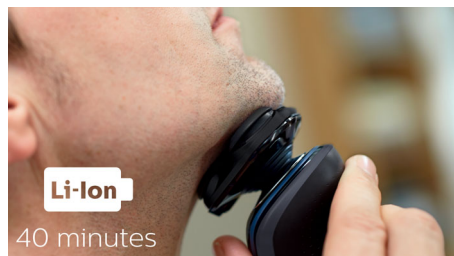

40 minut bezdrátového holení

Přes 40 minut provozu – to je asi 13 oholení – po jedné hodině nabíjení. Můžete se také holit strojkem zapojeným do sítě.