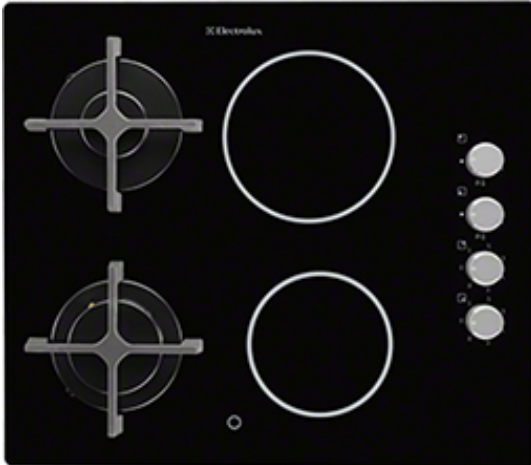

## EGE6172NOK Vestavná varná deska

### Elektrický ohřev a plyn nadosah

S touto kombinovanou varnou deskou máte k dispozici jak plynové hořáky tak elektrické varné zóny, a můžete tak volit mezi různými zdroji energie.

### Robustní, odolné mřížky pro přípravu jakéhokoliv jídla

Tato plynová varná deska je vybavena velmi kvalitními litinovými mřížkami pod nádoby. S takovýmito pevnými mřížkami získáte na dlouho robustní a stabilní základnu pro vaření.

### Features :

- Typ desky: Plyn na skle
- Otočné ovládací knoflíky
- Pozice ovládání: vpravo
- Levá přední zóna: silný hořák , 2700W/100mm
- Levá zadní zóna: středně silný hořák , 1900W/70mm
- Pravá přední zóna: sálavá , 1200W/145mm
- Pravá zadní zóna: sálavá , 1800W/180mm
- Integrované elektrické zapalování přímo z ovladače
- Bezpečnostní termopojistka: plyn je uzavřen při zhasnutí hořáku
- Litinové podpěry pánví
- Sada pro připojení plynu
- Hlavní barva: Černá