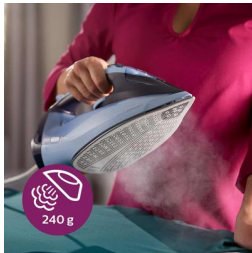

Hlavné prvky

Zosilnená para až 240 g

Preniká hlboko do tkanín a umožňuje jednoduché odstránenie nepoddajných záhybov.