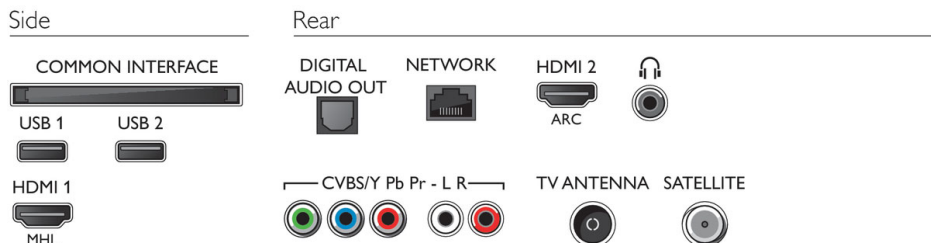

Podporovaná rozlišení

- Vstupy z počítače: až 1920 x 1080 při 60 Hz
- Video vstupy: až 1920 x 1080p

Tuner/příjem/vysílání

- Podpora HEVC: Ano
- Digitální příjem: DVB-T/T2/T2-HD/C/S/S2
- Podpora MPEG: MPEG2, MPEG4
- Přehrávání videa: NTSC, PAL, SECAM

Spotřeba

- Napájení ze sítě: 220–240 V stř., 50/60 Hz
- Spotřeba energie v pohotovostním režimu: < 0,3 W
- Spotřeba elektrické energie v režimu Vypnuto: < 0,3 W
- Okolní teplota: 5 °C až 35 °C
- Funkce úspory energie: Automatický vypínač, Režim Eco, Vypnutí obrazu (u rádia)
- Značka energetické třídy: A++
- Spotřeba dle energetického štítku EU: 37 W
- Průměrná roční spotřeba: 55 kWh
- Obsah rtuti: 0 mg
- Přítomnost olova: Ano*

Rozměry

- Rozměry krabice (Š x V x H): 1070 x 680 x 140 mm
- Rozměry sady (Š x V x H): 969,6 x 562,5 x 84,2 mm
- Rozměry přístroje se stojanem (Š x V x H): 969,6 x 584,0 x 218,1 mm
- Šířka podstavce pod televizor: 787,6 mm
- Hmotnost výrobku: 7,2 kg
- Hmotnost výrobku (+ podstavec): 7,3 kg
- Hmotnost včetně balení: 10,0 kg
- Kompatibilní s montáží na stěnu VESA: 200 x 200 mm

Barva a povrch

- Přední strana televizoru: Metalická stříbrná

Příslušenství

- Dodávané příslušenství: Dálkový ovladač, 2x baterie AAA, Napájecí kabel, Stručný návod k rychlému použití, Brožura s právními a bezpečnostními informacemi, Stojan na nábytek

Connections

Datum vydání 2018-11-29

Verze: 5.0.1

12 NC: 8670 001 52855
EAN: 87 18863 01587 2

© 2018 Koninklijke Philips N.V.
Všechna práva vyhrazena.

Údaje mohou být změněny bez předchozího varování.
Ochranné známky jsou majetkem Koninklijke Philips N.V. nebo jejich příslušných vlastníků.

www.philips.com

* Elektronický programový průvodce (EPG) a skutečné možnosti jeho zobrazení (až na 8 dní) závisí na jednotlivých zemích a poskytovatelích služeb.

* Spotřeba energie v kWh za rok je počítána ze spotřeby elektrické energie televizoru při provozu 4 hodin za den po dobu 365 dní. Reálná spotřeba energie závisí na tom, jak mnoho bude televizor využíván.

* Televizor podporuje příjem DVB vysílání „Free to air“. Někteří operátoři DVB nemusí být podporováni. Aktuální seznam naleznete v části Nejčastější dotazy na webových stránkách podpory společnosti Philips. Někteří operátoři vyžadují podmíněný přístup a předplatné. Další informace získáte od operátora.

* (Philips) kompatibilní pouze se specifickým přehrávačem Philips.

* Tento televizor obsahuje olovo jen v určitých částech nebo součástkách, kde nelze použít jinou technologii, v souladu se stávajícími osvobozujícími klauzulemi směrnice RoHS.