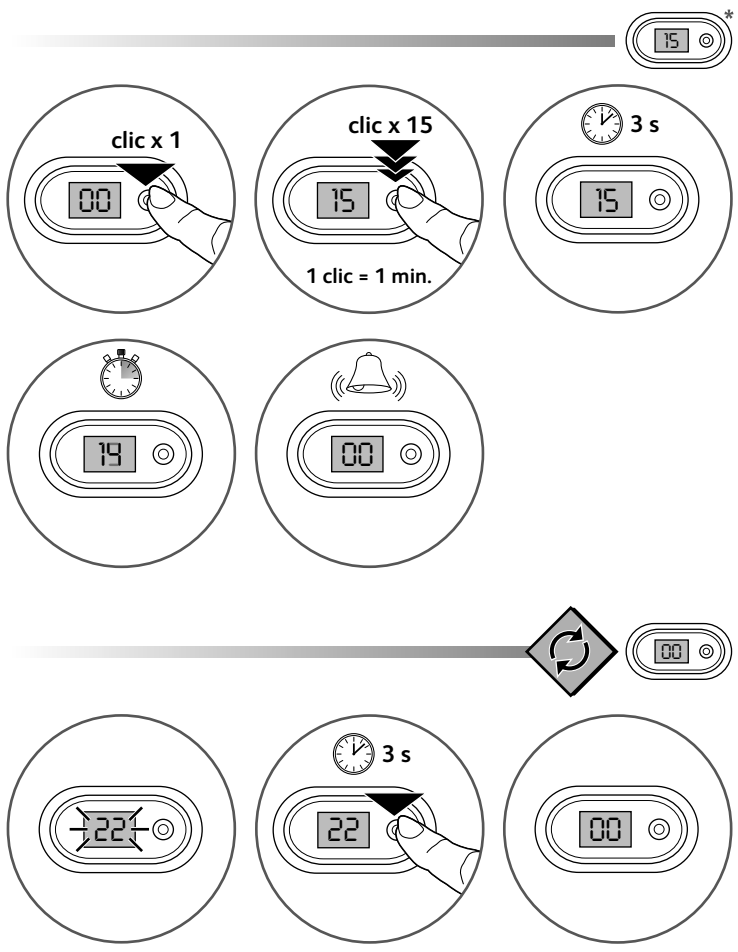

Min. 1,9 l
Max. 2,1 l

Min. 1660 g
Max. 1910 g

Max. 1200 g

Max. 900 g

* Selon modèle • Afhankelijk van het model • Je nach Modell • Depending on model • Secondo i modelli • Según modelo • Consoante o modelo • ανάλογα με το μοντέλο • Modele göre • Afhængig af model • Beroende på modell • Avhenger av modell • Mallista riippuen • Ovisno o modelu • Zavisno od modela • В зависимости от модели • Odvisno od modela • W zależności od typu • Podle modelu • V závislosti od modelu • Modellitól függően • В зависимости от модели • Залежно від моделі • Ovisno o modelu • Sõltuvalt mudelist • Atbilstoši modelim • Pagal modelį • بحسب الموديل • بر حسب مدل