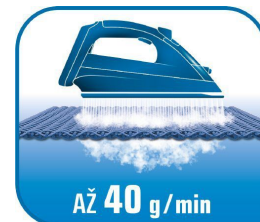

Parní ráz až 180 g/min. pro odstranění i těch nejodolnějších záhybů

Využijte parní ráz k odstranění odolných záhybů nebo k osvěžení vašich oděvů vertikální párou.