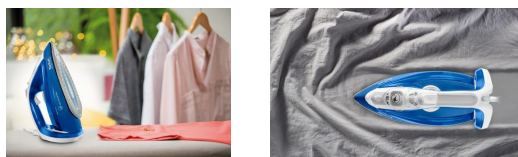

Lifestyle foto (fota) produktu