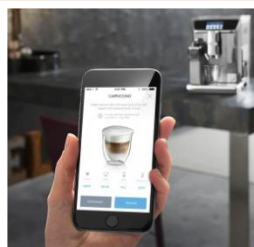

- Prémiový a intuitivní 3,5" TFT barevný displej (černé pozadí).
- 6 dotykových barevných ikon, vaše oblíbené recepty máte vždy po ruce.
- Kávovar je propojen s inovativní Coffee Link aplikací, která umožňuje vytváření nových nápojů, objevování nekonečných možností osobního nastavení a neustálé získávání rad a doporučení.
- Široká škála nápojů, které jsou jednoduše programovatelné, 6 uživatelských profilů pro individuální nastavení kávy.
- De'Longhi "LatteCrema" systém pro skutečný mix potěšení. Krémové cappuccino s hustou mléčnou pěnou a vždy dokonalou teplotou....až do poslední kapky!
- Automatická čistící funkce mléčné karafy – po použití může být uložena opět do lednice.
- Odkapávací tácek s odnímatelnou mřížkou pro snadné čištění, kterou lze mýt i v myčce nádobí.
- Vyjímatelná spařovací jednotka pro jednoduchou údržbu.

3,5" TFT BAREVNÝ DISPLEJ a PŘÍMÁ TLAČÍTKA
Objevte intuitivní rozhraní a funkčnost s novým 3,5" barevným TFT displejem.

COFFEE LINK APLIKACE

De'Longhi přístroj, který díky propojení s vámi, umožňuje vytvoření nových receptů s naprostou svobodou a nekonečnou personalizací. Díky komunikaci „v reálném čase“, navíc aplikace poskytuje neomezené rady a návrhy na údržbu přístroje.

ŠIROKÁ NABÍDKA SPECIÁLNÍCH RECEPTŮ

Od dokonalého espressa po dokonalou mléčnou pěnu, s možností experimentovat a objevovat nové chutě a nejrůznější recepty. Nechte se ohromit nekonečnou škálou nápojů a vyzkoušejte náš nový recept na Americano a funkci pro přípravu čaje.