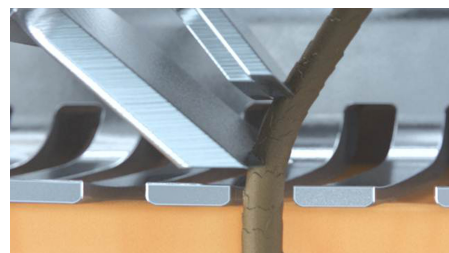

Super Lift & Cut Action

Dokładniejsze golenie dzięki podwójnym ostrzom systemu Super Lift & Cut Action. Pierwsze ostrze unosi włoski, a drugie delikatnie goli je tuż przy skórze, zapewniając prawdziwą gładkość.