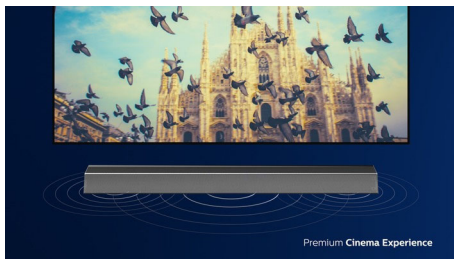

TAB8405

Zvuk, který chcete pro svůj oblíbený obsah

- Chytrý soundbar. Filmový zvuk
- 2.1 kanály. 200 W RMS. Max. 240 W (10% THD)
- Dolby Atmos. Napínavější zážitek

Vybalte. Připojte. Užijte.

- Play-Fi. Od zvuku do více místností až po prostorový zvuk
- Technologie HDMI eARC. Vychutnejte si nejnovější formáty prostorového zvuku
- Přenos v rozlišení 4K. Dva vstupy HDMI
- Spotify Connect. Bluetooth. Apple AirPlay 2. Optický vstup

Snadné ovládání. Osobitý vzhled.

- Snadno se připojte k oblíbeným zdrojům
- Připojení k oblíbeným zařízením s funkcí hlasového asistenta
- Výrazný geometrický design. Snadné umístění
- Rozměry (soundbar): 900x57x110 mm
- Rozměry (subwoofer): 122x403x300 mm

PHILIPS

Soundbar 2.1 s bezdrátovým subwooferem

Max. 240 W. Bezdrátový subwoofer Dolby Atmos®, Kompatibilní s technologií DTS Play-Fi, Připojení k hlasovým asistentům

Přednosti

Filmový zvuk

Tento soundbar přináší nový rozměr zvuku všemu, na co se díváte, i každé vaší oblíbené skladbě. Díky 2.1 kanálům je zvuk bohatší, efekty dunivější a dialogy čistší. Bezdrátový subwoofer umocní každý výbuch a každý rytmus.

Dolby Atmos

Více napětí, ať už se díváte na cokoli. Tento soundbar kompatibilní se systémem Dolby Atmos reprodukuje hloubku i výšku a vytváří virtuální trojrozměrný prostorový zvuk, který bude proudit nad vámi i kolem vás.