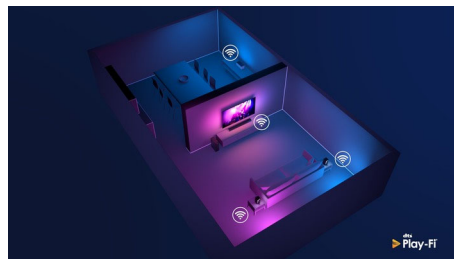

PHILIPS

Soundbar 2.1 s bezdrátovým subwooferem

Max. 240 W. Bezdrátový subwoofer Dolby Atmos®, Kompatibilní s technologií DTS Play-Fi, Připojení k hlasovým asistentům

Přednosti

Filmový zvuk

Tento soundbar přináší nový rozměr zvuku všemu, na co se díváte, i každé vaší oblíbené skladbě. Díky 2.1 kanálům je zvuk bohatší, efekty dunivější a dialogy čistší. Bezdrátový subwoofer umocní každý výbuch a každý rytmus.

Dolby Atmos

Více napětí, ať už se díváte na cokoli. Tento soundbar kompatibilní se systémem Dolby Atmos reprodukuje hloubku i výšku a vytváří virtuální trojrozměrný prostorový zvuk, který bude proudit nad vámi i kolem vás.

Play-Fi. Do více místností a další funkce

Díky snadné kompatibilitě s technologií Play-Fi se tento soundbar stane hvězdou vaší sestavy pro více místností. Můžete synchronizovat reproduktory kompatibilní s technologií Play-Fi a ozvučit několik místností, nebo dokonce vytvořit skutečně prostorový zvukový systém – to vše prostřednictvím aplikace Philips Sound nebo aplikace Play-Fi.

Všechny vaše oblíbené zdroje

Co se týče hudby, služba Spotify Connect umožňuje streamovat nejvyšší signál služby Spotify prostřednictvím sítě Wi-Fi. Můžete také streamovat seznamy skladeb ve vysokém rozlišení z mobilního zařízení prostřednictvím technologie Apple AirPlay 2 nebo Bluetooth. U filmů a her umožňuje přenos v rozlišení 4K připojit zdroje 4K HDR bez ztráty rozlišení.