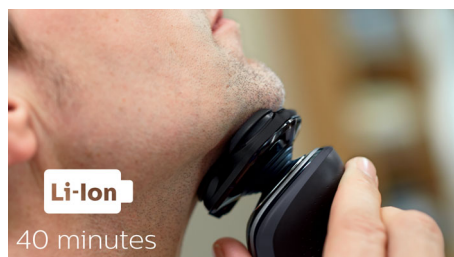

40 minut bezdrátového holení

Přes 40 minut provozu – to je asi 13 oholení – po jedné hodině nabíjení. Můžete se také holit strojkem zapojeným do sítě.