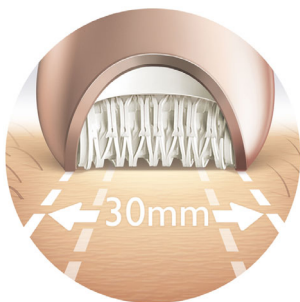

Rukojeť ve tvaru S pomáhá s péčí po celém těle. Nejširší hlava s keramickými disky provádí epilaci v těsné blízkosti pokožky, kde zvládne uchopit i jemné chloupky a zaručuje tak rychlé a dlouhodobé výsledky. Mokré a suché použití s 8 kusy příslušenství pro přizpůsobení pravidelné péče o vzhled.

PHILIPS

Epilátor pro mokré a suché holení
Na nohy, tělo a tvář 8 kusů příslušenství, Bezšňůrový a dobíjecí, Rukojeť ve tvaru S

BRE640/00

Přednosti

Ergonomická rukojeť ve tvaru S

Ergonomická rukojeť ve tvaru S se snadno ovládá a dosáhne po celém těle díky přirozenému, přesnému pohybu.

Jemně profilované keramické disky

Jedinečnost naší epilační hlavy spočívá v hrubém keramickém materiálu, který chloupky uchopuje pevně, takže mu nevyklouznou ani ty jemné.

Nejširší epilační hlava

Nejširší epilační hlava pro optimální odstranění chloupků jedním tahem zajistí dlouhotrvající výsledky.

Patentovaný epilační systém

Všechny epilátory Philips jsou vybaveny jedinečným systémem, v němž pinzety zvedají a navádějí ležící chloupky k trhacímu ústrojí, které je pevně uchopí a tahem uvolní. Ve spojení s jedinečnými kulatými keramickými disky tak epilace probíhá blíže k pokožce, což pomáhá k optimálním výsledkům a větší jemnosti.