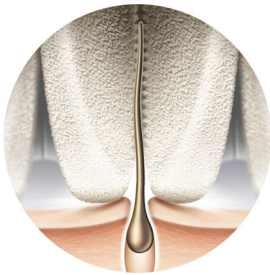

Rukojeť ve tvaru S pomáhá s péčí po celém těle. Nejširší hlava s keramickými disky provádí epilaci v těsné blízkosti pokožky, kde zvládne uchopit i jemné chloupky a zaručuje tak rychlé a dlouhodobé výsledky. Mokré a suché použití s 8 kusy příslušenství pro přizpůsobení pravidelné péče o vzhled.

PHILIPS

Epilátor pro mokré a suché holení
Na nohy, tělo a tvář 8 kusů příslušenství, Bezšňůrový a dobíjecí, Rukojeť ve tvaru S

BRE640/00

Přednosti

Ergonomická rukojeť ve tvaru S

Ergonomická rukojeť ve tvaru S se snadno ovládá a dosáhne po celém těle díky přirozenému, přesnému pohybu.

Jemně profilované keramické disky

Jedinečnost naší epilační hlavy spočívá v hrubém keramickém materiálu, který chloupky uchopuje pevně, takže mu nevyklouznou ani ty jemné.

Nejširší epilační hlava

Nejširší epilační hlava pro optimální odstranění chloupků jedním tahem zajistí dlouhotrvající výsledky.

Patentovaný epilační systém

Všechny epilátory Philips jsou vybaveny jedinečným systémem, v němž pinzety zvedají a navádějí ležící chloupky k trhacímu ústrojí, které je pevně uchopí a tahem uvolní. Ve spojení s jedinečnými kulatými keramickými disky tak epilace probíhá blíže k pokožce, což pomáhá k optimálním výsledkům a větší jemnosti.