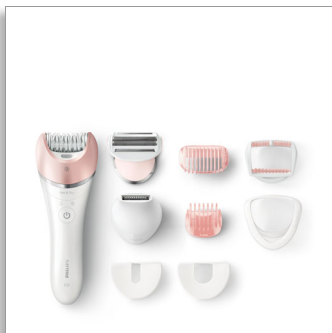

Philips Satinelle Advanced
Epilátor pro mokré a suché
holení

Na nohy, tělo a tvář

8 kusů příslušenství
Bezšňůrový a dobíjecí
Rukojeť ve tvaru S

BRE640/00

Pevné uchopení i jemných chloupků

Snadné ovládání zaručuje dosažení dlouhodobých výsledků bez námahy

Rukojeť ve tvaru S pomáhá s péčí po celém těle. Nejširší hlava s keramickými disky provádí epilaci v těsné blízkosti pokožky, kde zvládne uchopit i jemné chloupky a zaručuje tak rychlé a dlouhodobé výsledky. Mokré a suché použití s 8 kusy příslušenství pro přizpůsobení pravidelné péče o vzhled.

Patentovaný epilační systém

Všechny epilátory Philips jsou vybaveny jedinečným systémem, v němž pinzety zvedají a navádějí ležící chloupky k trhacímu ústrojí, které je pevně uchopí a tahem uvolní. Ve spojení s jedinečnými kulatými keramickými disky tak epilace probíhá blíže k pokožce, což pomáhá k optimálním výsledkům a větší jemnosti.

Snadné použití

- Mokré a suché použití: Ano
- Světlo Opti-light: Ano
- Bezdrátový: Ano
- Rukojeť: Rukojeť ve tvaru S

Výkon

- Epilační disky: Keramické kotoučky

- Epilační systém: Patentovaný epilační systém
- Epilační hlava: 30 mm