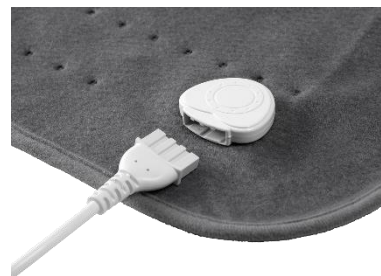

Vyhřívaná podložka Concept DV7430

Vyhřívaná
podložka

DV7430

6 stupňů teploty
150 x 80 cm
Auto-OFF

Pratelná
6 stupňů nastavení teploty
Časovač

Zahřeje a uvolní

Vyhřívaná podložka Concept DV7430 během okamžiku vyhřeje vaši postel na příjemnou teplotu a zvýší komfort a kvalitu vašeho spánku. Rovnoměrně rozvádí teplo po celé své ploše, takže vás příjemně zahřeje a zároveň uleví od bolesti zad, svalů a kloubů.

Kvalitní zpracování

Vyhřívaná podložka DV7430 nabízí 6 stupňů teploty vyhřívání, které můžete jednoduše měnit. Disponuje rozměry 150x80 cm a praktickými gumovými úchyty k matraci. Velkou předností je **odnímatelný ovladač**, po jehož odpojení můžete celou podložku vložit do pračky a vyprat.

Technické parametry:

Materiál: polyester

6 stupňů teploty vyhřívání

Bezpečnostní funkce automatického vypnutí - časovač 2/4/6 h

Rychlé nahřátí

Ochrana proti přehřátí

Pratelná díky odnímatelnému ovladači

Snadné připevnění k matraci pomocí elastických popruhů

Rozměry: 150 x 80 cm

Příkon: 100 W

Napětí: 220 – 240 V ~ 50/60 Hz
Barva: tmavě šedá