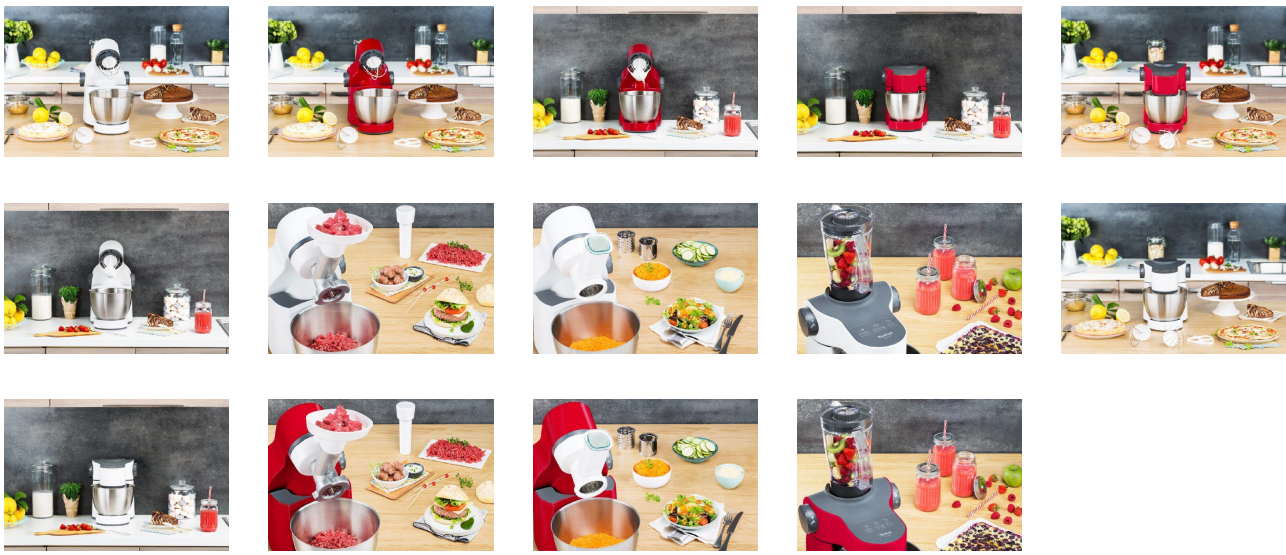

Obal

Fotka (fotky) receptů

Video (video)