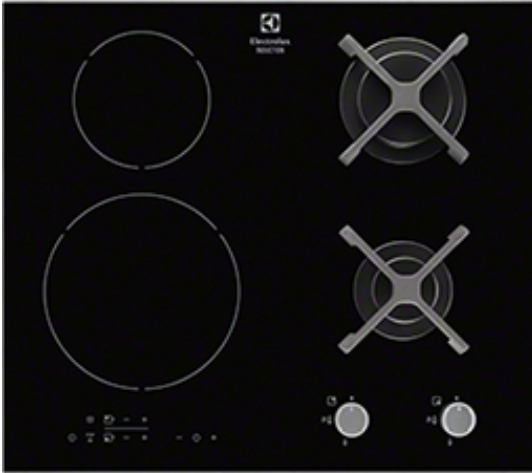

EGD6576NOK Vestavná varná deska

Indukce a plyn nadosah

S touto kombinovanou varnou deskou máte k dispozici jak indukční varné zóny tak plynové hořáky, a můžete si tak volně vybírat mezi různými zdroje energie.

Features :

- Typ varné desky: kombinace sálavých a indukčních zón
- Dotykové ovládání
- Otočné ovládací knoflíky
- Pozice ovládání: zepředu vlevo a vpravo
- Podsvícené ukazatele
- Indukční zóny s funkcí zesílení výkonu
- Levá přední zóna: Indukční , 2300/3300W/210mm
- Levá zadní zóna: indukční , 1400/2500W/140mm
- Pravá přední zóna: středně silný hořák , 1900W/70mm
- Pravá zadní zóna: silný hořák , 2700W/100mm
- Funkce STOP and GO pro rychlé zastavení a opětovné spuštění zóny
- Zámek funkcí.
- Dětská bezpečnostní pojistka
- Akustický signál
- Integrované elektrické zapalování přímo z ovladače
- Bezpečnostní termpojistka: plyn je uzavřen při zhasnutí hořáku
- Časové funkce
- Indikátory zbytkového tepla: 2
- Jednoduchá instalace díky přichycovacímu systému
- Litinové podpěry pánví
- Sada pro připojení plynu
- Hlavní barva: Černá

Technical Specs :

- Vlastnosti : Performance
- Instalace : Independent
- Instalace : Vestavěný spotřebič
- Typ výrobku : kombinovaná varná deska
- Designová řada : BlueFire
- Barva : Černá
- Materiál ovládacího panelu : Sklo
- Typ rámečku : -
- Materiál rámečku : -
- Barva ovladačů : Nerez
- Ovládání : knoflíky
- Barva rámečku :
- Bezpečnostní prvky : Automatické vypnutí, Dětská pojistka, zámek, Pojistka zhasnutí plamene
- Kontrolní funkce : funkce POWER (Booster) = rychlé ohřátí, Dětský zámek, Zajištění/odjištění ovládacího panelu, detekce hrnců a pánví, Indikace zbytkového tepla, Funkce STOP + POKRAČOVAT, Ukazatel času, Akustický signál
- Levá přední zóna : Indukční
- Levá zadní zóna : indukční
- Prostřední přední plotýnka : -
- Prostřední zadní plotýnka : Není
- Pravá přední zóna : středně silný hořák
- Pravá zadní zóna : silný hořák