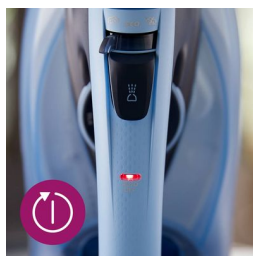

Automatické vypnutí

Pokud žehličku odložíte, vypne se automaticky, a to buď po 30 minutách stání naplocho nebo po 8 minutách stání na odkládací ploše.