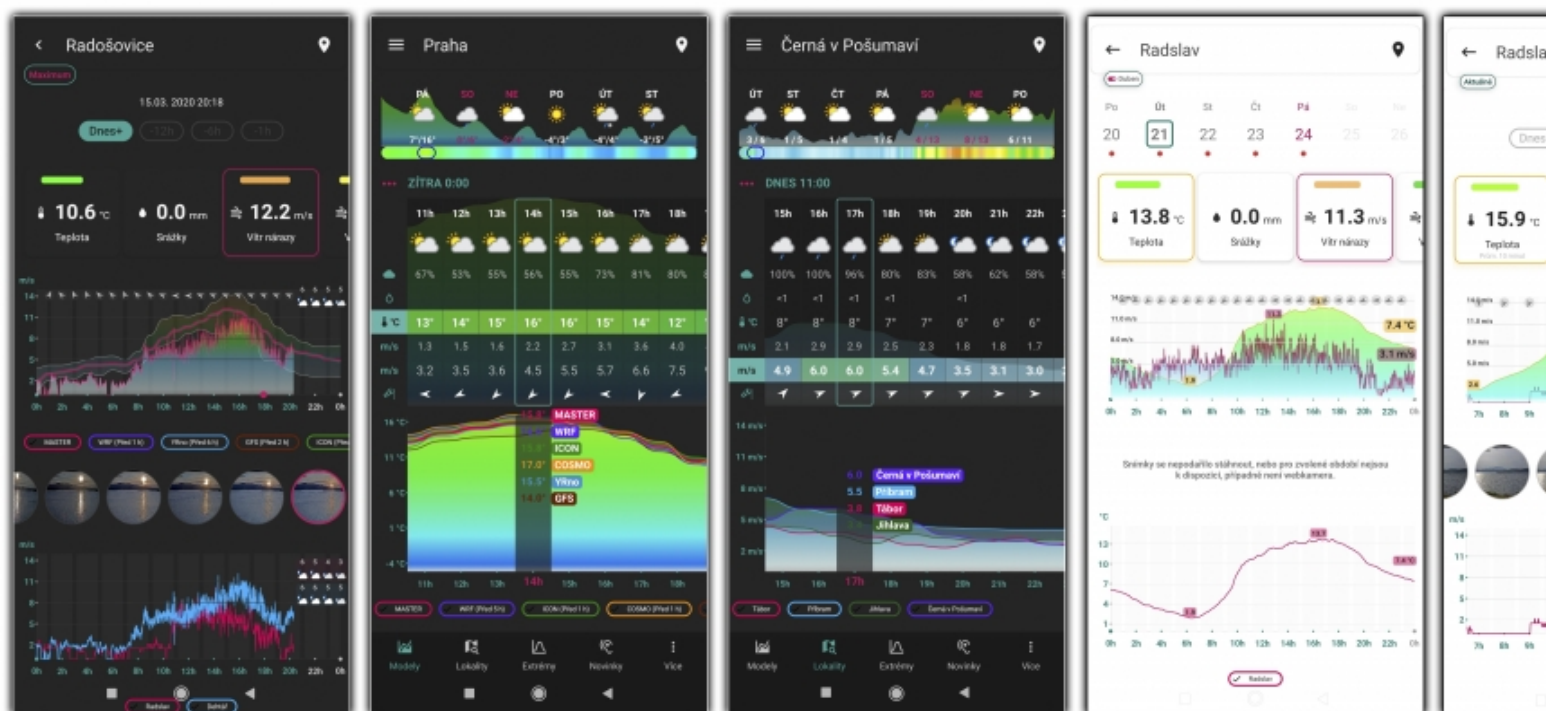

Hlavní jednotka má snadno čitelný inverzní barevný VA displej, který zobrazuje předpověď počasí, vnitřní a venkovní teplotu, hodnotu barometrického tlaku, rychlost a směr větru, hodnotu dešťových srážek, čas a datum, hodnotu venkovního rosného bodu, teplotního indexu a pocitové teploty, Wind Chill, slunečního záření, UV indexu, rizikový čas expozice a čas východu a západu Slunce.

## Přenos dat

- možnost připojení k internetu pomocí Wi-Fi
- přenos dat naměřených integrovaným čidlem 7-v-1 na server webové služby Weather Underground a WeatherCloud
- možnost přenosu dat na uživatelův vlastní server, php skript a návod naleznete zde: [PHP skript](#)
- možnost přenosu dat na server pocasi-meteo.cz
- zasílání dat je možné na všechny servery současně

- pro prohlížení naměřených hodnot můžete rovněž využít oficiální aplikaci **GARNI technology**, která se nachází volně ke stažení na Google Play (pro Android)

Android - <https://play.google.com/store/apps/details?id=com.garnitechnology.app>

- možnost zobrazení naměřených hodnot na mobilním zařízení v aplikaci **Počasí Meteo**:

Android - <https://play.google.com/store/apps/details?id=com.mildy>

Aplikace Počasí Meteo propojí informace z meteostanic s předpovědí počasí podle nejlepších meteorologických modelů pro naprosto libovolné místo v ČR. Aplikace je zcela zdarma.