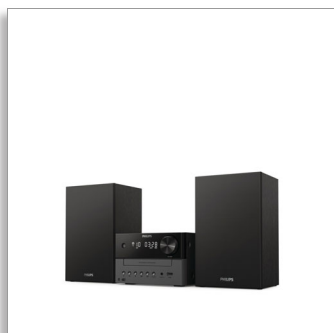

Philips
Hudební mikrosystém

Bluetooth®

CD, MP3-CD, USB, DAB+, FM
Port USB pro nabíjení
18 W

TAM3505

Klasický vzhled. Hudba jakéhokoli rázu.

Dopřejte si příjemnější poslech v domácnosti díky tomuto mikrosystému v klasickém kabátě. Streamujte hudbu a podcasty, přehrávejte disky CD a naladte si křišťálově čisté digitální rádio DAB+/FM bez jakýchkoli složitostí. Prostřednictvím rozhraní USB nebo zvukového vstupu můžete připojit svůj notebook či další zdroje.

Skvělý zvuk pro vaši hudbu

- Klasické provedení
- Reprodukory bass-reflex. Bohatší hluboké tóny
- 3" basový reproduktor. Maximální výstupní výkon 18 W
- Digitální nastavení zvuku. Vyberte přednastavený styl zvuku

Nechte místnost naplnit melodií

- Jako doma u vás doma
- Napájení ze sítě. Dálkový ovladač
- Rozměry hlavní jednotky: 180 × 121 × 247 mm

PHILIPS

Specifikace

Zvuk

- Vylepšení zvuku: digitální nastavení zvuku DSC
- Maximální výstupní výkon (RMS): 18 W
- Ovládání hlasitosti: otočný

Klasické provedení

Dvoutónová centrální jednotka a skříň reproduktorů připomínají design samostatných hi-fi reproduktorů. Texturovaný ovladač hlasitosti vyvolá při obsluze příjemný „analogový“ pocit. V čelní části jednotky jsou tlačítka na přehrávání a výběr zdroje.