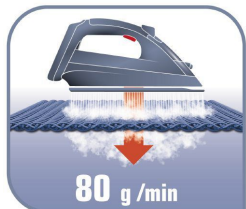

Tefal®

VIRTUO
Napařovací žehlička Virtuo FV1711E0
FV1711E0

To nejdůležitější pro rychlé a snadné žehlení

VYSOCE KLUZNÁ NEPŘILNAVÁ ŽEHLICÍ DESKA

Vysoce kluzná žehlicí deska opatřená pokročilou nepřilnavou technologií zajišťuje mimořádnou kluznost pro pohodlné a extra nenáročné žehlení.

Napařovací žehlička Virtuo umožňuje rychlé a snadné žehlení s nekompromisními výsledky. Kompaktní design a ergonomická regulace páry v kombinaci s nepřilnavou žehlicí deskou pro mimořádně snadné žehlení, příkonem 1800 W pro rychlé výsledky a parním rázem 80 g/min je ideální pro žehlení i těch neodolnějších záhybů.

VÝHODY PRODUKTU

NEPŘETRŽITÁ PRODUKCE PÁRY PRO EFEKTIVNÍ ŽEHLENÍ

Nepřetržitá produkce páry až 20 g/min. zajišťuje ideální výkon pro vysoce efektivní žehlení.

VÝKONNÝ PARNÍ RÁZ NA ODOLNÉ ZÁHYBY

Příkon 1800 W umožňuje rychlé žehlení, zatímco parní ráz 80 g/min. zvládne i ty nejdolnější záhyby.