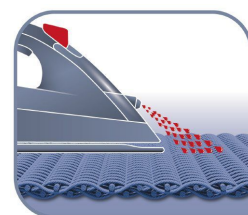

FUNKCE ANTI-DRIP CHRÁNÍ PRÁDLO PŘED SKVRNAMI

Funkce Anti-drip chrání před odkapáváním během žehlení a vodními skvrnami pro dokonale čisté oblečení.

MIMOŘÁDNĚ SNADNÉ POUŽÍVÁNÍ

Kompaktní design doplněný ergonomickou regulací páry a nepřilnavou žehlicí deskou pro žehlení, které už nemůže být snazší.

VERTIKÁLNÍ NAPAŘOVÁNÍ ODĚVŮ NA RAMÍNKU

Praktická funkce pro rychlé doladění či odstranění záhybů na oděvech na ramínku, sakách, jemných tkaninách apod.

OCHRANA PROTI VODNÍMU KAMENI DÍKY SAMOČISTICÍMU NASTAVENÍ

Díky odvápňovacímu systému je čištění vaší žehličky extrémně snadné. Pravidelná údržba zajistí spolehlivý výkon napařování.

KROPENÍ PRO SNADNÉ ŽEHLENÍ

Kropení zvlhčuje tkaninu k odstranění odolných záhybů.