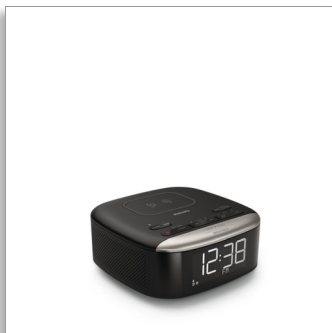

Philips
Radiobudík

Bezdrátová nabíječka Qi
Streamování Bluetooth
Velký, jasný displej

TAR7606

Nabíjejte telefon. Streamujte hudbu.

Probouzejte se s plně nabitým telefonem a písněkami z vaší oblíbené rozhlasové stanice! Tento radiobudík FM s funkcí Bluetooth vám také umožní přenášet zvuk z mobilního telefonu. Je vybaven jak bezdrátovou nabíječkou Qi, tak nabíjením prostřednictvím USB pro starší mobilní zařízení.

Kompaktní provedení. Univerzální funkce

- Nabitý funkcemi
- Podložka Qi pro bezdrátové nabíjení. Port USB
- Streamování pomocí Bluetooth. Rádio FM
- Kompaktní, odolný. Velký, jasný displej

Dobře se vyspěte. Jemně se probudíte

Jednoduché ovládání ráno i večer

- Ovládací tlačítka na horním panelu
- Stisknutím tlačítka nastavíte odložení, jas a hlasitost
- Automatická synchronizace času. Záložní baterie, pokud dojde k výpadku napájení
- Rozměry: 153 x 68 x 153 mm

PHILIPS

Radiobudík

Bezdrátová nabíječka Qi Streamování Bluetooth, Velký, jasný displej

Přednosti

Nabitý funkcemi

Na přední straně tohoto radiobudíku s funkcí Bluetooth svítí velký displej se zřetelným digitálním zobrazením času. Ovládací tlačítka jsou umístěna na horním panelu, kde je také schovaná nabíjecí podložka Qi pro váš telefon. Pro starší telefony je k dispozici nabíjecí port USB.