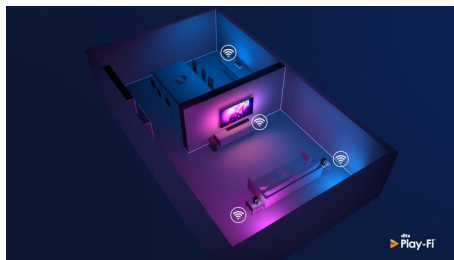

Kompatibilní s technologií DTS Play-Fi

Díky funkci DTS Play-Fi na televizoru Philips můžete připojit kompatibilní reproduktory v libovolné místnosti. Máte v kuchyni bezdrátové reproduktory? Poslouchejte film zatímco připravujete svačinu, nebo si nenechte uniknout sportovní komentáře, když jdete všem pro pití.