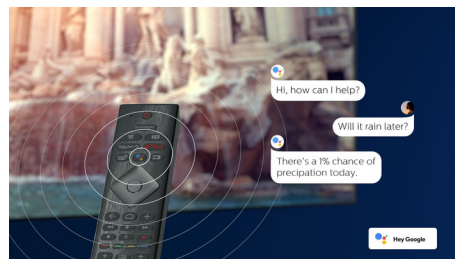

Kompatibilní s technologií DTS Play-Fi

Díky funkci DTS Play-Fi na televizoru Philips můžete připojit kompatibilní reproduktory v libovolné místnosti. Máte v kuchyni bezdrátové reproduktory? Poslouchejte film zatímco připravujete svačinu, nebo si nenechte uniknout sportovní komentáře, když jdete všem pro pití.

Hlasové ovládání AI.

Stisknutím tlačítka na dalekovém ovládaní můžete ovládat aplikaci Google Assistant. Ovládejte hlasem televizor nebo zařízení chytré domácnosti kompatibilní s aplikací Google Assistant. Nebo požádejte aplikaci Alexa, aby televizor ovládala prostřednictvím zařízení podporujících aplikaci Alexa.