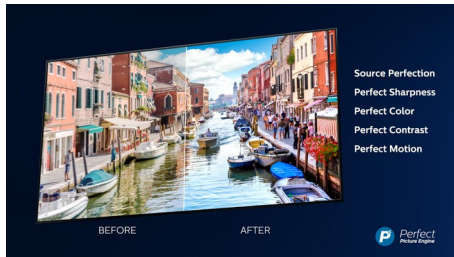

Philips P5 Picture Engine

Engine Philips P5 přináší obraz, který je stejně skvělý jako vaše oblíbené pořady. Detaily mají znatelně větší hloubku. Barvy jsou živé, odstíny pleť vypadají přirozeně. Kontrast je tak ostrý, že ucítíte každý detail. Pohyb je dokonale plynulý.