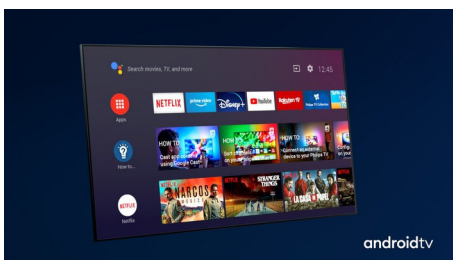

Android TV

Televizor Philips se systémem Android vám poskytne požadovaný obsah, kdykoli jej budete chtít. Domovskou obrazovku si můžete přizpůsobit tak, aby zobrazovala vaše oblíbené aplikace, takže můžete snadno začít streamovat filmy a pořady, které máte rádi. Nebo pokračovat tam, kde jste skončili.