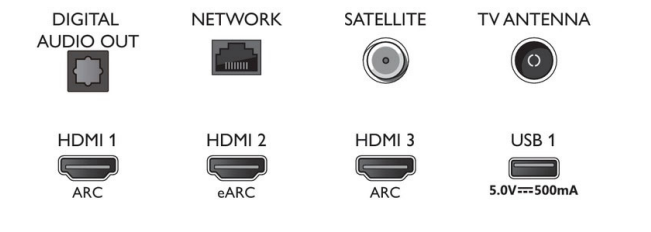

Design

- Barvy televizoru: Antracitově šedý rámeček
- Konstrukce stojanu: Otočení o +/- 15 stupňů, Antracitově šedý stojan

Příslušenství

- Dodávané příslušenství: Stručný návod k rychlému použití, Brožura s právními a bezpečnostními informacemi, Napájecí kabel, Stojan na nábytek, Dálkový ovladač s klávesnicí QWERTY
- Dodávané baterie: 2x baterie AAA

Connections

Side

Bottom

Datum vydání 2022-05-08

Verze: 9.3.1

12 NC: 8670 001 74945
EAN: 87 18863 02875 9

© 2022 Koninklijke Philips N.V.
Všechna práva vyhrazena.

Údaje mohou být změněny bez předchozího varování.
Ochranné známky jsou majetkem Koninklijke Philips N.V. nebo jejich příslušných vlastníků.