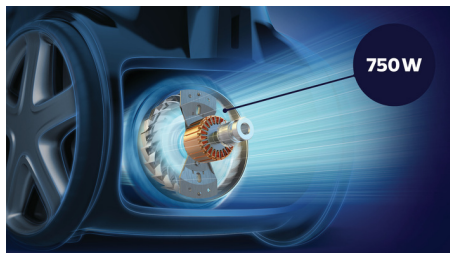

Přednosti

Vysoce výkonný 750W motor

Vysoce výkonný 750W motor zajistí vždy výkonné a dokonalé čištění.

Zachytí 99,9 % prachu**

Hubice TriActive Pro a vysoký sací výkon umožňují zachytit 99,9 % jemného prachu**.