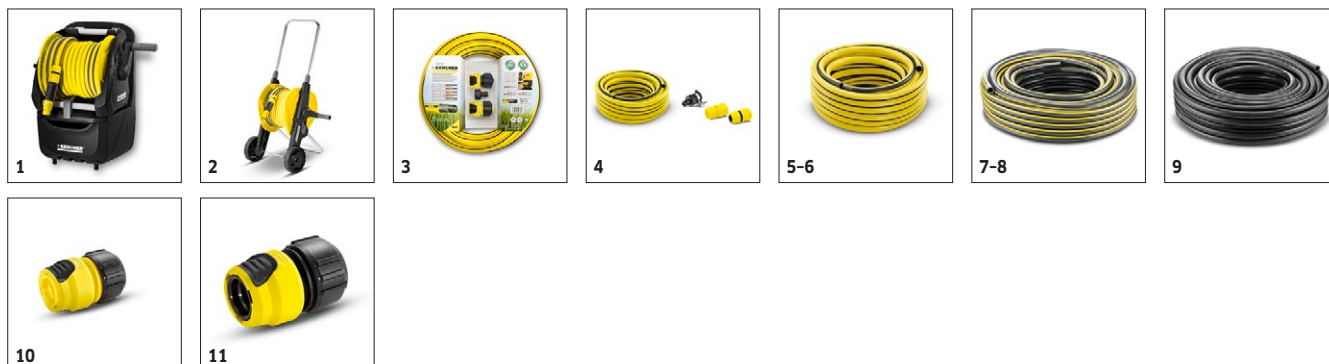

K 4 POWER CONTROL HOME

1.324-033.0

KÄRCHER

		Objednáací číslo						Cena	
Uložení hadic a hadicové vozíky									
	1	2.645-165.0							☐
Hadicový vozík HT 3.420 Kit 5/8"	2	2.645-167.0							☐
Hadice									
Sada hadice pro vysokotlaké čističe	3	2.645-156.0							☐
Sada hadic pro zásobování vodou	4	2.645-258.0							☐
Zahradní hadice 1/2" PrimoFlex 20 m	5	2.645-138.0							☐
Zahradní hadice 3/4" PrimoFlex 25 m	6	2.645-142.0							☐
Zahradní hadice 1/2" Performance Plus 20 m	7	2.645-318.0							☐
Zahradní hadice 3/4" Performance Plus 25 m	8	2.645-322.0							☐
Zahradní hadice 1/2" Performance Premium 20 m	9	2.645-324.0							☐
Hadicové zástrčné systémy									
Univerzální hadicová spojka Plus	10	2.645-193.0						Univerzální hadicová spojka Plus s rukojetí z měkkého plastu pro komfortní manipulaci. Kompatibilní se všemi západkovými systémy.	☐
Univerzální hadicová spojka Plus s Aqua stopem	11	2.645-194.0						Univerzální hadicová spojka Plus vybavená Aqua stopem. S rukojetí z měkkého plastu pro komfortní manipulaci. Kompatibilní se všemi západkovými systémy.	☐

■ Obsaženo v objemu dodávky. □ Volitelné příslušenství