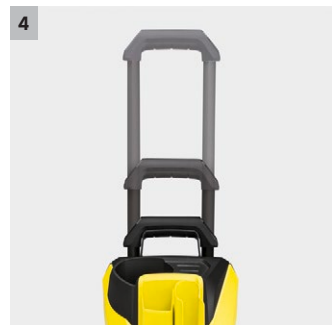

## K 4 Power Control Home

Tlaková myčka K4 Power Control s poradcem v mobilní aplikaci Kärcher Home & Garden, tlakovou pistolí G 160 Q Power Control, pracovním nástavcem Vario power Jet a rotační tryskou. Včetně sady Home .