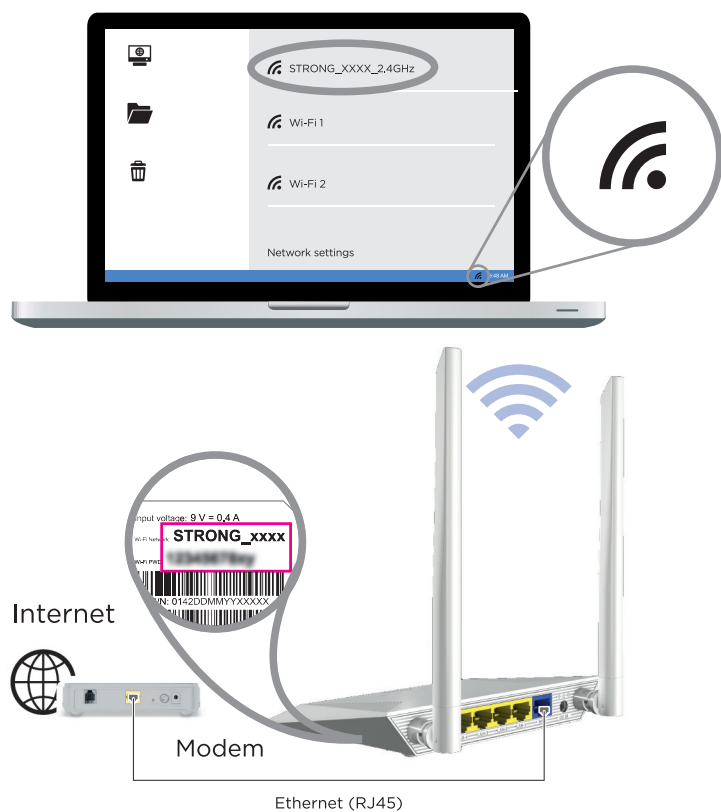

STRONG

300 Mbit/s

Wi-Fi ROUTER 300

Take your Broadband Connection further!

Installation Instructions
Installationsanleitung
Instructions d'installation
Istruzioni per l'installazione
Instrucciones de instalación
Instruções de instalação
Installatie instructies
Installationsvejledning
Installasjonsinstruksjon
Installationsanvisning

Telepítési Utasítás
Pokyny k instalaci
Pokyny k instalácii
Instrukcja instalacji
Upute za instalaciju
Ръководство за бърз монтаж
Instrucţiuni de Instalare
Οδηγίες Εγκατάστασης
Инструкция по установке
Інструкції з встановлення

3 a)

3 b)

4

EN: Please click **NEXT** and follow the steps.

DE: Klicken Sie **WEITER** und folgen Sie den weiteren Schritten.

FR: Veuillez cliquer sur **SUIVANT** et suivre les étapes.

IT: Si prega di fare clic su **PROSSIMO** e seguire le istruzioni.

ES: Por favor, haga clic en **SIGUIENTE** y siga los pasos.

PT: Por favor faça clique **SEGUINTE** e siga os passos.

NL: Klik op **NEXT** en volg de stappen.

DK: Venligst klik på **NÆSTE** og følg trinene.

NO: Vennligst klikk på **NESTE**, og følg trinnene.

SE: Klicka på **NÄSTA** och följ anvisningarna.

HU: Kérjük, kattintson a **TOVÁBB** gombra és kövesse a lépéseket.

PL: Kliknij przycisk **NEXT** i postępuj zgodnie z instrukcjami

CZ: Klepněte prosím na **NEXT** a postupujte následujícím způsobem.

SK: Kliknite na **NEXT** a postupujte podľa krokov.

HR: Kliknite **NEXT** i slijedite korake.

BG: Моля натиснете **NEXT** и следвайте стъпките

RO: Vă rugăm să apăsați **NEXT** și urmați pașurile

GR: Παρακαλώ πατήστε **NEXT** και ακολουθήστε τα βήματα

RU: Пожалуйста, нажмите **NEXT** и выполните следующее.

UA: Будь ласка, натисніть **NEXT** та виконайте наступне.

SERVICE CENTER