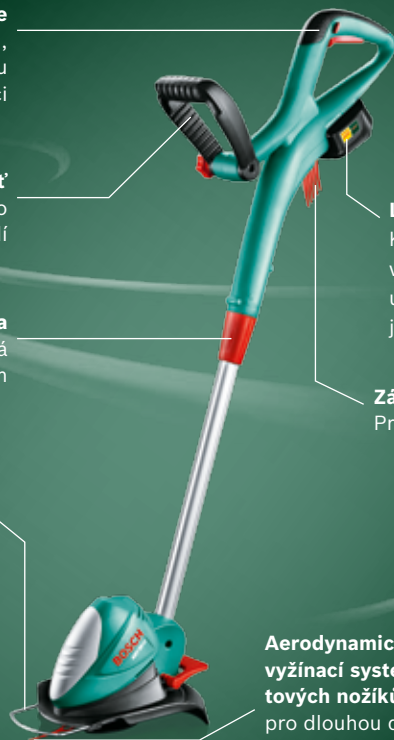

Akumulátorová strunová sekačka ART 26 LI.

Poseká bez kabelu až 1 000 metrů.

Akumulátorovou strunovou sekačkou Bosch můžete bez kabelu posekat na jedno nabití akumulátoru až kilometr okrajů trávníku. Strunová sekačka má záběr sečení 26 cm, distanční oblouk na ochranu rostlin a je vybavena měkkou rukojetí Softgrip. Teleskopická násada umožňuje perfektní výškové nastavení a velký bezpečnostní spínač činí tuto sekačku opravdu snadno ovladatelnou.

Snadná manipulace
díky ergonomickému designu,
měkké rukojeti a velkému
bezpečnostnímu spínači

Přídavná rukojeť
Nastavitelná pro
větší pohodlí

Teleskopická násada
Nastavitelná
délka 80-114 cm

**Distanční oblouk na
ochranu rostlin**
pro přesné sečení

**Aerodynamicky navržený
vyžínací systém pomocí plas-
tových nožiček**
pro dlouhou dobu chodu
a přesné sečení

Lithium-iontový akumulátor 18 V
Krátká doba nabíjení, žádný samo-
vybití, žádný paměťový efekt,
umožňuje posekat až 1 000 m na
jedno nabití akumulátoru

Zásobník náhradních žacích nožiček
Praktické pouzdro na násadě