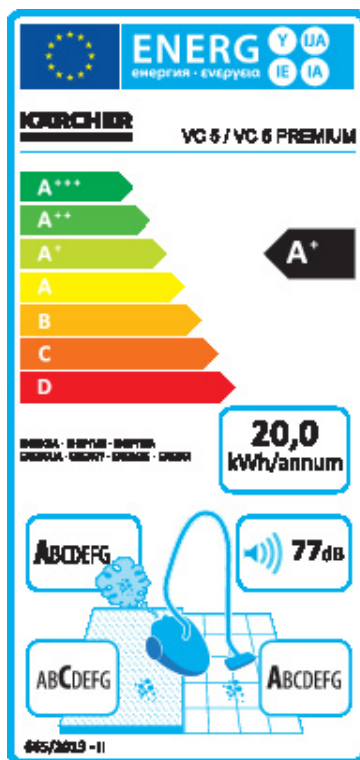

Kärcher

Model č.	VC 5 Premium (white)	
Třída energetické účinnosti (Stupnice od A+++ do D)	A+	
Roční spotřeba energie	kWh / rok	20
Přibližná hodnota roční spotřeby energie (v kWh za rok) na základě 50 cyklů čištění. Skutečná roční spotřeba energie bude záviset na tom, jak je spotřebič používán.		
Třída účinnosti čištění pro koberce	C	
Třída účinnosti čištění pro tvrdé podlahy	A	
Třída emisí prachu vysavače	A	
Hladina akustického výkonu	dB(A)	77
Jmenovitý příkon	W	500
Objednací číslo	1.349-200.0	

Datum vytvoření tabulky: 08/2018

Rádi Vám poradíme:

Head Office Germany
Alfred Kärcher GmbH & Co. KG
Alfred-Kärcher-Straße 28–40
71364 Winnenden
Phone +49 7195-14-0
Fax +49 7195-14-2212
www.kaercher.com