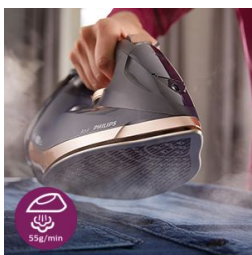

Kontinuálna para až 55 g/min

Vďaka silnému a kontinuálnemu výstupu pary tkaninou prenikne až o 50 % viac pary, takže záhyby sa odstránia rýchlejšie.