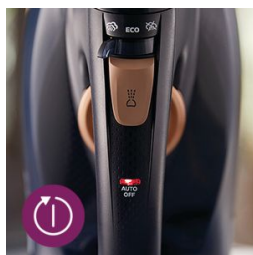

Automatické vypínanie

Žehlička sa automaticky vypne, keď ju odložíte. Na žehliacej ploche sa automaticky vypne po 2 minútach, na podstavci po 8 minútach.