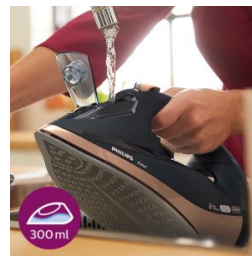

300 ml nádržka na vodu

Menej dopĺňania vďaka extra veľkej 300 ml nádobke na vodu, takže na jeden raz vyžehlíte viac oblečenia.