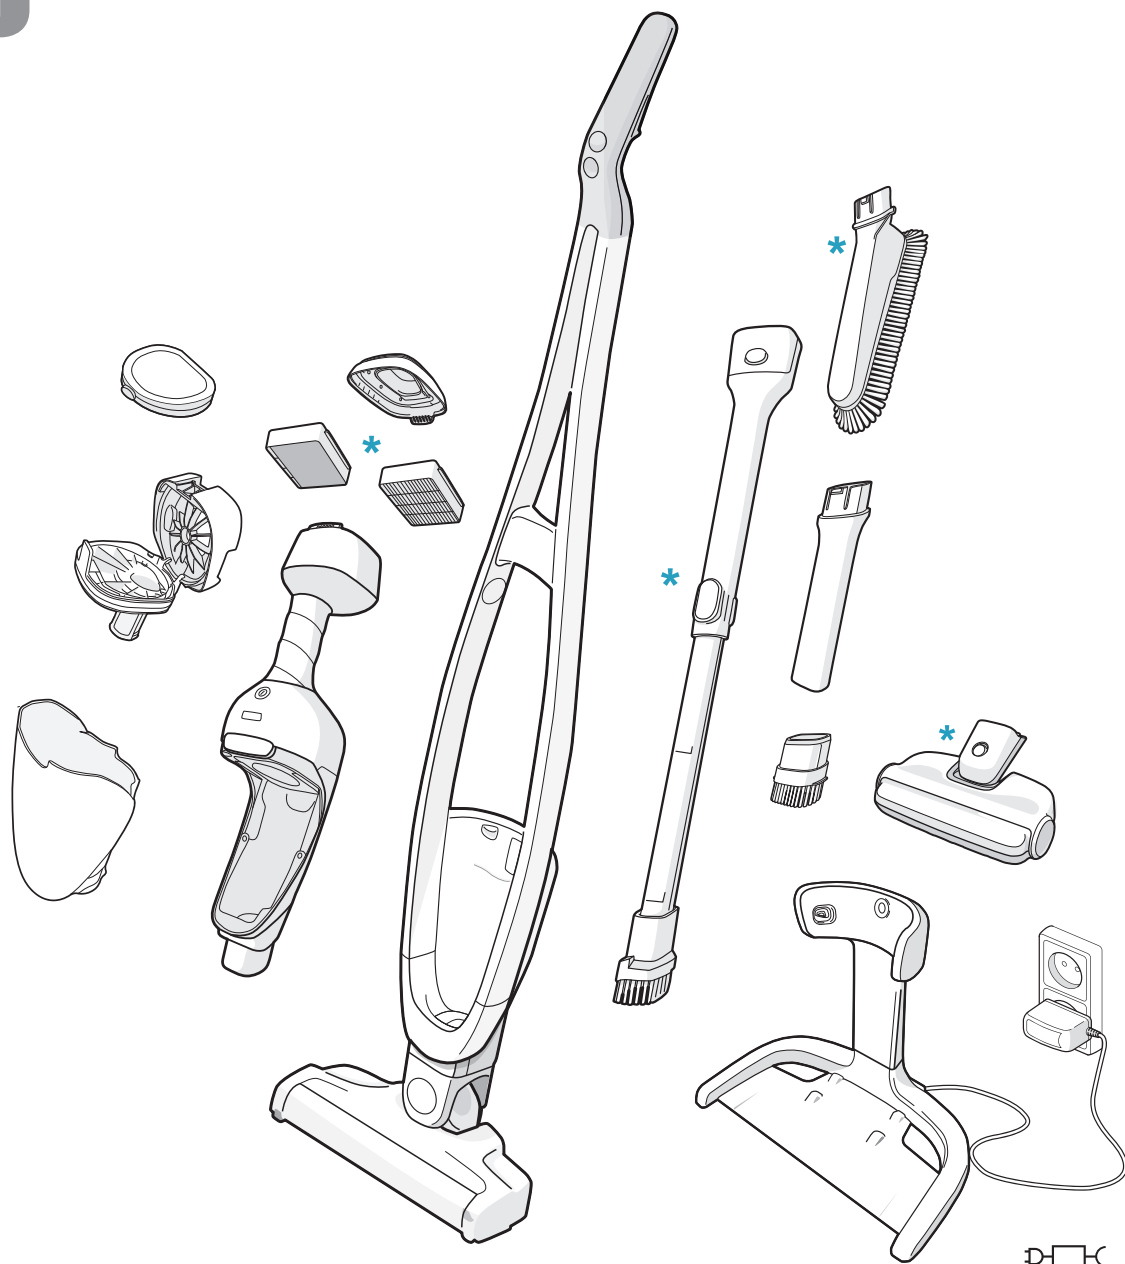

21,6 V: KSC-18W-350050HE
25,2 V: KSC-18W-350050HE

www.electrolux.com