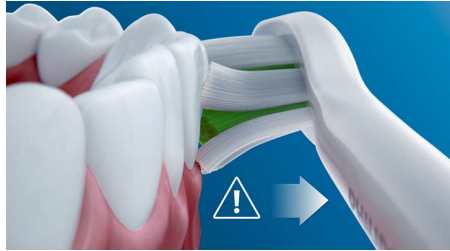

Bezpečný a šetrný

Můžete si být jisti, že vám zubní kartáček zajistí při čištění pocit bezpečí: naše sonická technologie je vhodná pro použití s rovnátky, výplněmi, korunkami a fazetami, předchází tvorbě zubního kazu a zlepšuje zdraví dásní.

Technologie Philips Sonicare

Inovativní sonická technologie kartáčků Philips Sonicare vhání vodu mezi zuby, stěry kartáčku odstraňují zubní plak a zajišťují výjimečné každodenní čištění.

Sleduje tlak čištění