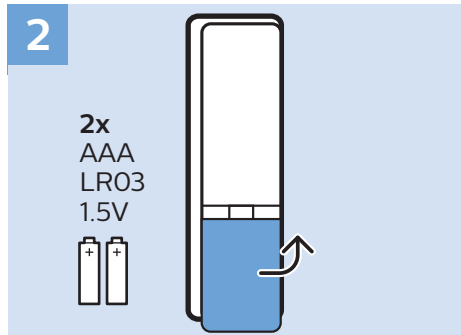

## Computer - DVI

HDMI, AUDIO IN (DVI/VGA)

VESA (x, y)  
75x75 M4

22"

55 cm

24"

60 cm

Help | Hilfe | Aide  
Guida | Ayuda  
Помощ | Yardım  
Руководство