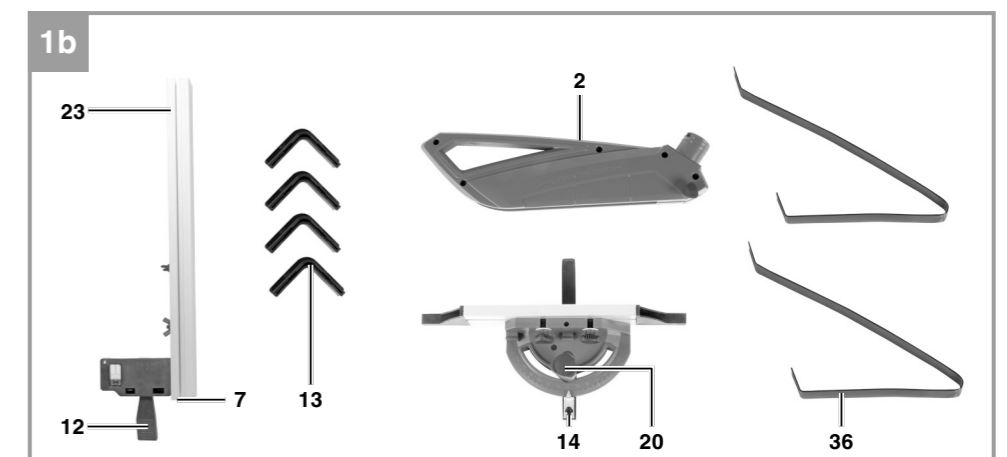

Einhell[®]**TC-TS 2025/1 UA**

- D** Originalbetriebsanleitung
Tischkreissäge
- SLO** Originalna navodila za uporabo
Namizna krožna žaga
- H** Eredeti használati utasítás
Asztaliskörfűrész
- HR/BIH** Originalne upute za uporabu
Stolna kružna pila
- RS** Originalna uputstva za upotrebu
Stona kružna testera
- CZ** Originální návod k obsluze
Stolní kotoučová pila
- SK** Originálny návod na obsluhu
Stolná kotúčová píla