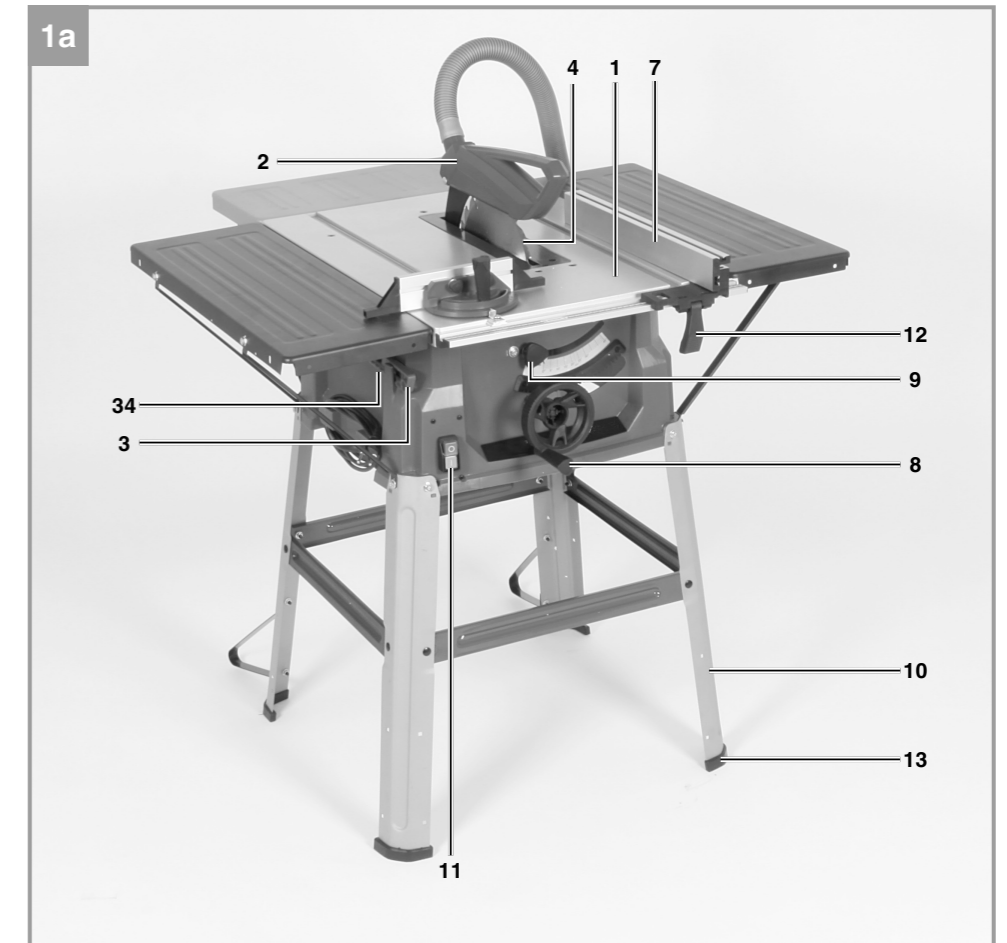

Einhell[®]**TC-TS 2025/1 UA**

- D** Originalbetriebsanleitung
Tischkreissäge
- SLO** Originalna navodila za uporabo
Namizna krožna žaga
- H** Eredeti használati utasítás
Asztaliskörfűrész
- HR/BIH** Originalne upute za uporabu
Stolna kružna pila
- RS** Originalna uputstva za upotrebu
Stona kružna testera
- CZ** Originální návod k obsluze
Stolní kotoučová pila
- SK** Originálny návod na obsluhu
Stolná kotúčová píla