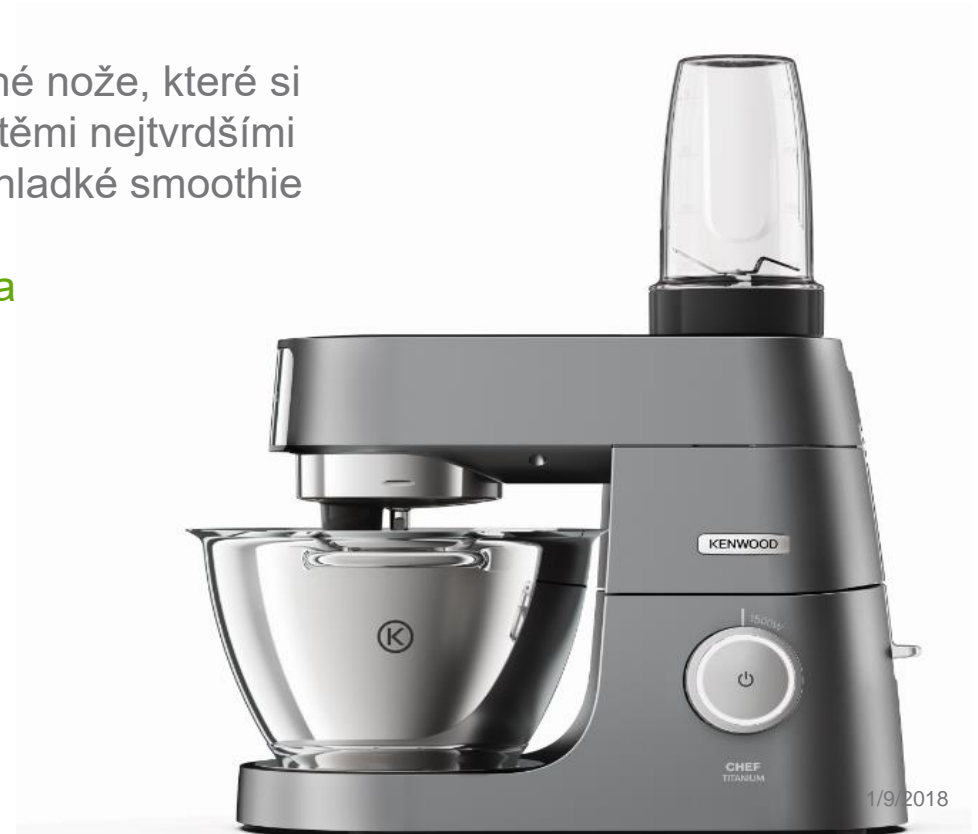

KAH740PL – SMOOTHIE MIXÉR

Nástavec lze připojit na výstup vysoké rychlosti všech robotů z řady Chef. Díky tomuto Smoothie2Go mixéru si jednoduše připravíte smoothie, džusy, koktejly nebo přesnídávku pro malé děti. Díky praktickým nádobkám s víčky je ideální na cvičení, do práce nebo na cesty.

- **Připojení na výstup vysoké rychlosti**
- **Kompatibilita**
Kompatibilní s celou řadou Chef
- **2 x nádoba z materiálu Tritan**
Nádobky jsou o objemu 600ml
- **2 x víčko ke každé nádobce**
Pro uchování potravin, přenášení, s sebou na cesty
- **Nerezové nože**
Ergonomicky navržené nože, které si jednoduše poradí i s těmi nejtvrďšími surovinami a vytvoří hladké smoothie
- **Bezpečnostní pojistka**

KAH740PL SMOOTHNIE MIXÉR

Detaily produktu	
Barva	Šedá
Materiál	Plast
Rozměry (cm)	9.5 x 9.5 x 20
Hmotnost (kg)	0.76 kg

	Balení	Single Pack	Multi Pack
	Rozměry (cm)	25.8L x 13.5W x 25.8H	64H x 35.8W x 25.8L
	Hmotnost (kg)	0.90kg	4.170kg