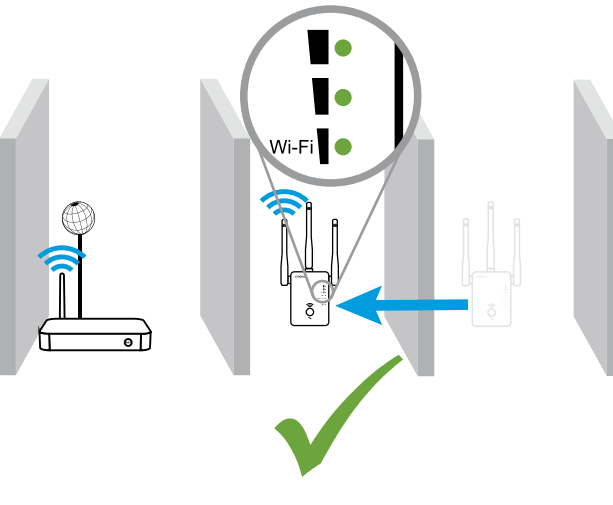

SERVICE CENTER

AT	support_at@strong.tv 0820 400 150 (€ 0,12/Min. österr. Festnetz)	FR	support_fr@strong.tv 0826 029 928 (€ 0,15 par mn poste fixe en France)
BG	support_bg@strong.tv +359 32 634451	IT	support_it@strong.tv 199 404 032 Da rete fissa 24,8 cent. al min. 12,5 cent. scatto alla risposta Da rete mobile max 49 cent. al min. 15,6 cent. scatto alla risposta
CEE	support_hu@strong.tv +36 1 445 26 10	NL	support_nl@strong.tv
DE	support_de@strong.tv 0180 501 49 91 (€ 0,14/Min. deutsches Festnetz) (€ 0,42/Min. max. Mobilfunknetze)	PL	support_pl@strong.tv 801 702 017
DK	support_dk@strong.tv	UA	support_ua@strong.tv +380 (44) 238 61 50

www.strong.tv