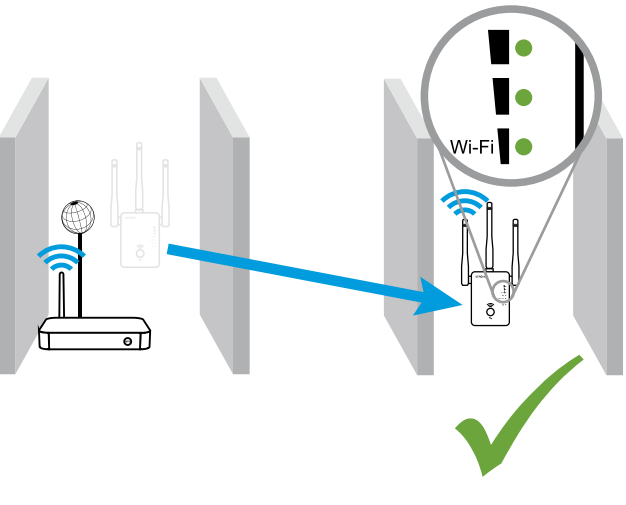

SERVICE CENTER

AT	support_at@strong.tv 0820 400 150 (€ 0,12/Min. österr. Festnetz)	FR	support_fr@strong.tv 0826 029 928 (€ 0,15 par mn poste fixe en France)
BG	support_bg@strong.tv +359 32 634451	IT	support_it@strong.tv 199 404 032 Da rete fissa 24,8 cent. al min. 12,5 cent. scatto alla risposta Da rete mobile max 49 cent. al min. 15,6 cent. scatto alla risposta
CEE	support_hu@strong.tv +36 1 445 26 10	NL	support_nl@strong.tv
DE	support_de@strong.tv 0180 501 49 91 (€ 0,14/Min. deutsches Festnetz) (€ 0,42/Min. max. Mobilfunknetze)	PL	support_pl@strong.tv 801 702 017
DK	support_dk@strong.tv	UA	support_ua@strong.tv +380 (44) 238 61 50

www.strong.tv