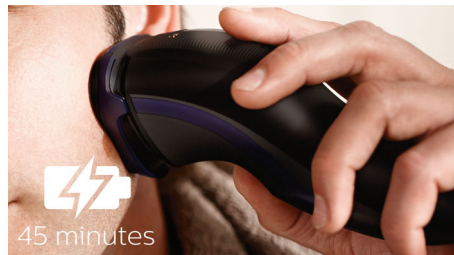

45 minut bezdrátového holení

Přes 45 minut provozu – to je asi 15 oholení – po 8 hodinách nabíjení. Můžete se také holit strojkem zapojeným do sítě.