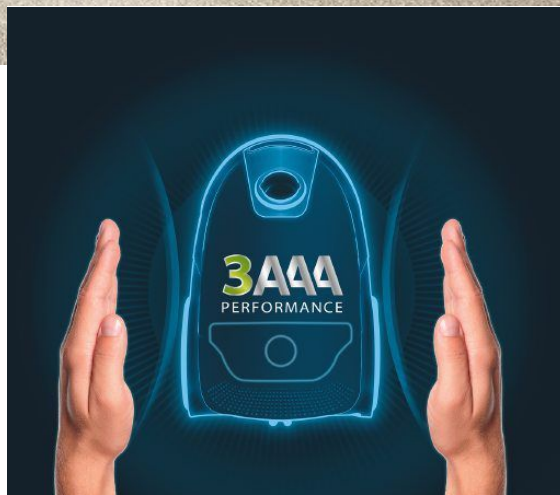

ROWENTA®

COMPACT POWER™

COMPACT POWER R03920
R03927EA

Síla a výkon ve vašich rukou

Účinnost 3A

Compact Power™ byl navržen pro ty, kdo hledají účinné vysavače se snadným použitím. Tato nová řada přináší účinnost 3A a nabízí ve své třídě nejlepší výsledky úklidu tvrdých podlah, filtrace prachu a energetické účinnosti. Compact Power™ je snadno použitelný, vybavený zdokonalenými ergonomickými prvky a funkcemi pro snadné přenášení a ukládání.

Vysavač Compact Power™ zajišťuje vysoce účinný úklid s vynikajícími výsledky a bez námahy. Tento kompaktní sáčkový vysavač přináší vysokou účinnost 3A a nabízí v dané třídě nejlepší výsledky úklidu tvrdých podlah, filtrace prachu a energetické účinnosti.

Snadné použití, přenášení i ukládání

Vysavač Compact Power™ lze díky kompaktnímu formátu snadno ukládat ve skříni, a přesto nabízí velký objem sáčku 3 l. Rukojeť s integrovaným kartáčkem EASY BRUSH, který je vždy po ruce, umožňuje velmi pohodlné použití. A akční rádius 8,8 m nabízí skutečnou svobodu při použití.