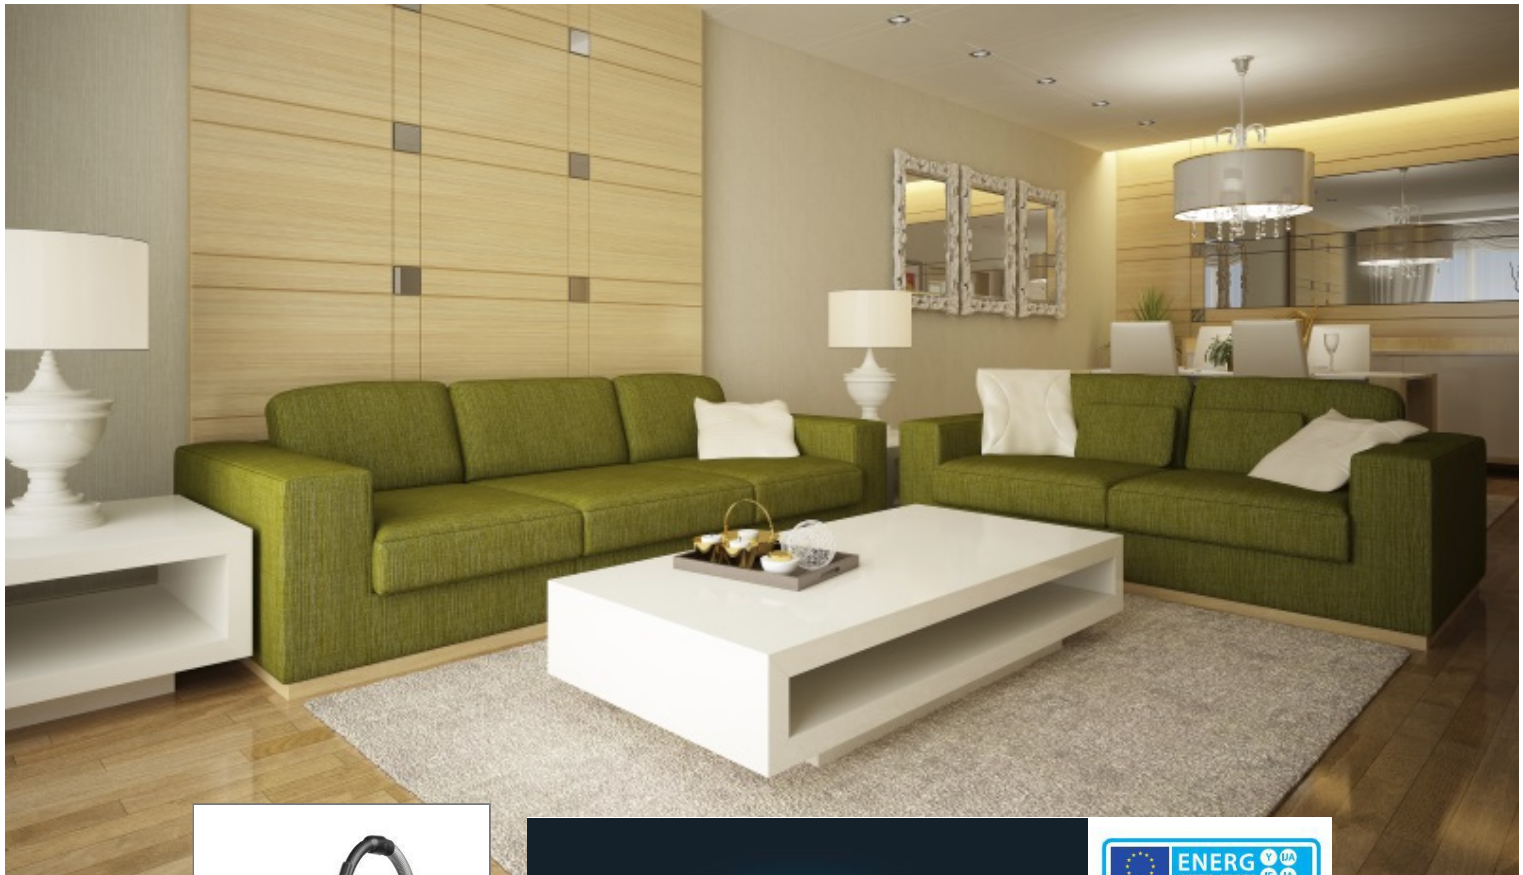

ROWENTA®

COMPACT POWER™

COMPACT POWER R03920
R03927EA

Síla a výkon ve vašich rukou

Účinnost 3A

Compact Power™ byl navržen pro ty, kdo hledají účinné vysavače se snadným použitím. Tato nová řada přináší účinnost 3A a nabízí ve své třídě nejlepší výsledky úklidu tvrdých podlah, filtrace prachu a energetické účinnosti. Compact Power™ je snadno použitelný, vybavený zdokonalenými ergonomickými prvky a funkcemi pro snadné přenášení a ukládání.

Vysavač Compact Power™ zajišťuje vysoce účinný úklid s vynikajícími výsledky a bez námahy. Tento kompaktní sáčkový vysavač přináší vysokou účinnost 3A a nabízí v dané třídě nejlepší výsledky úklidu tvrdých podlah, filtrace prachu a energetické účinnosti.