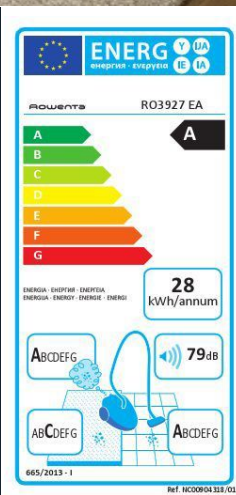

ROWENTA®

COMPACT POWER™

COMPACT POWER R03920
R03927EA

Síla a výkon ve vašich rukou

Účinnost 3A

Compact Power™ byl navržen pro ty, kdo hledají účinné vysavače se snadným použitím. Tato nová řada přináší účinnost 3A a nabízí ve své třídě nejlepší výsledky úklidu tvrdých podlah, filtrace prachu a energetické účinnosti. Compact Power™ je snadno použitelný, vybavený zdokonalenými ergonomickými prvky a funkcemi pro snadné přenášení a ukládání.

Vysavač Compact Power™ zajišťuje vysoce účinný úklid s vynikajícími výsledky a bez námahy. Tento kompaktní sáčkový vysavač přináší vysokou účinnost 3A a nabízí v dané třídě nejlepší výsledky úklidu tvrdých podlah, filtrace prachu a energetické účinnosti.

Vizuál 3D / 360°

FOTKY PRODUKTU

Další obrázky produktu

Obal

TECHNOLOGIE

- Typ technologie v sáčku

ENERGETICKÝ ŠTÍTEK

- Třída energetické účinnosti (A až G) A
- Roční spotřeba elektrické energie (kW/h/rok) [28]
- Úroveň hluku [75 dB(A)]
- Průtok vzduchu (dm³/s) [27]
- Podtlak (kPa) [19 kPa]
- Třída re-emise prachu (A až G) A
- Účinnost vysávání na koberci (A až G) C
- Účinnost vysávání na tvrdých podlahách se spárami (A až G) A