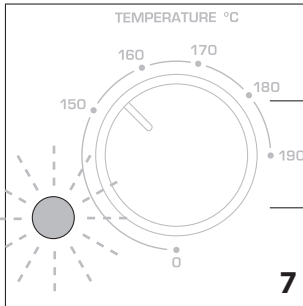

---

**De'Longhi**

(LxHxD): 280x260x390 mm

 3.6 kg

	kg	❄️ ❄️ ❄️				
		🌡️ °C	⌚	🌡️ °C	⌚	
	1.3 (max)	-	-	190	16-18	
	1.2 (max)	190	16-18	-	-	
	1	190	14-16	190	12-14	
	0.5	190	6-8	190	4-6	
	3 pz	-	-	160	20-25	✓
	0.35	190	4-5	-	-	
	4 pz	-	-	170	6-8	✓
	0.45	190	4-5	170	8-10	✓
	0.4	190	4-5	170	6-8	✓
	0.4	-	-	170	6-8	✓
	0.3	-	-	170	3-5	✓
	0.4	190	3-4	-	-	
	0.3	-	-	160	6-8	✓
	0.3	190	3-4	160	4-6	✓
	4 pz	-	-	180	5-6	