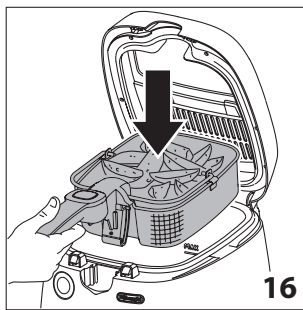

---

**De'Longhi**

(LxHxD): 280x260x390 mm

 3.6 kg

	kg	❄️ ❄️ ❄️				
		🌡️ °C	⌚	🌡️ °C	⌚	
	1.3 (max)	-	-	190	16-18	
	1.2 (max)	190	16-18	-	-	
	1	190	14-16	190	12-14	
	0.5	190	6-8	190	4-6	
	3 pz	-	-	160	20-25	✓
	0.35	190	4-5	-	-	
	4 pz	-	-	170	6-8	✓
	0.45	190	4-5	170	8-10	✓
	0.4	190	4-5	170	6-8	✓
	0.4	-	-	170	6-8	✓
	0.3	-	-	170	3-5	✓
	0.4	190	3-4	-	-	
	0.3	-	-	160	6-8	✓
	0.3	190	3-4	160	4-6	✓
	4 pz	-	-	180	5-6	