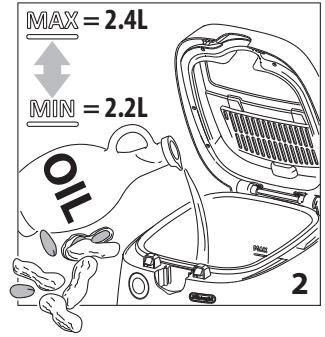

---

**De'Longhi**

(LxHxD): 280x260x390 mm

 3.6 kg

	kg	❄️ ❄️ ❄️				
		🌡️ °C	⌚	🌡️ °C	⌚	
	1.3 (max)	-	-	190	16-18	
	1.2 (max)	190	16-18	-	-	
	1	190	14-16	190	12-14	
	0.5	190	6-8	190	4-6	
	3 pz	-	-	160	20-25	✓
	0.35	190	4-5	-	-	
	4 pz	-	-	170	6-8	✓
	0.45	190	4-5	170	8-10	✓
	0.4	190	4-5	170	6-8	✓
	0.4	-	-	170	6-8	✓
	0.3	-	-	170	3-5	✓
	0.4	190	3-4	-	-	
	0.3	-	-	160	6-8	✓
	0.3	190	3-4	160	4-6	✓
	4 pz	-	-	180	5-6	