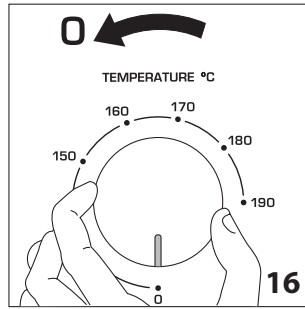

---

**De'Longhi**

(LxHxD): 280x260x390 mm

 3.6 kg

	kg	❄️ ❄️ ❄️				
		🌡️ °C	⌚	🌡️ °C	⌚	
	1.3 (max)	-	-	190	16-18	
	1.2 (max)	190	16-18	-	-	
	1	190	14-16	190	12-14	
	0.5	190	6-8	190	4-6	
	3 pz	-	-	160	20-25	✓
	0.35	190	4-5	-	-	
	4 pz	-	-	170	6-8	✓
	0.45	190	4-5	170	8-10	✓
	0.4	190	4-5	170	6-8	✓
	0.4	-	-	170	6-8	✓
	0.3	-	-	170	3-5	✓
	0.4	190	3-4	-	-	
	0.3	-	-	160	6-8	✓
	0.3	190	3-4	160	4-6	✓
	4 pz	-	-	180	5-6	