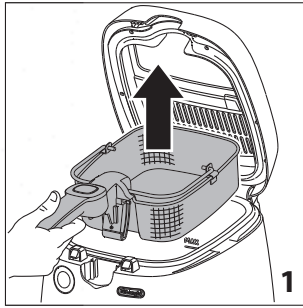

---

**De'Longhi**

(LxHxD): 280x260x390 mm

 3.6 kg

	kg	❄️ ❄️ ❄️				
		🌡️ °C	⌚	🌡️ °C	⌚	
	1.3 (max)	-	-	190	16-18	
	1.2 (max)	190	16-18	-	-	
	1	190	14-16	190	12-14	
	0.5	190	6-8	190	4-6	
	3 pz	-	-	160	20-25	✓
	0.35	190	4-5	-	-	
	4 pz	-	-	170	6-8	✓
	0.45	190	4-5	170	8-10	✓
	0.4	190	4-5	170	6-8	✓
	0.4	-	-	170	6-8	✓
	0.3	-	-	170	3-5	✓
	0.4	190	3-4	-	-	
	0.3	-	-	160	6-8	✓
	0.3	190	3-4	160	4-6	✓
	4 pz	-	-	180	5-6	