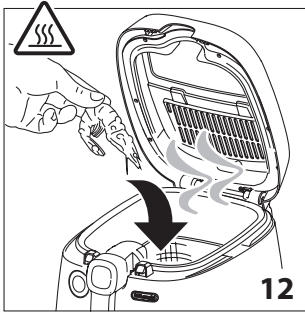

---

**De'Longhi**

(LxHxD): 280x260x390 mm

 3.6 kg

	kg	❄️ ❄️ ❄️				
		🌡️ °C	⌚	🌡️ °C	⌚	
	1.3 (max)	-	-	190	16-18	
	1.2 (max)	190	16-18	-	-	
	1	190	14-16	190	12-14	
	0.5	190	6-8	190	4-6	
	3 pz	-	-	160	20-25	✓
	0.35	190	4-5	-	-	
	4 pz	-	-	170	6-8	✓
	0.45	190	4-5	170	8-10	✓
	0.4	190	4-5	170	6-8	✓
	0.4	-	-	170	6-8	✓
	0.3	-	-	170	3-5	✓
	0.4	190	3-4	-	-	
	0.3	-	-	160	6-8	✓
	0.3	190	3-4	160	4-6	✓
	4 pz	-	-	180	5-6	