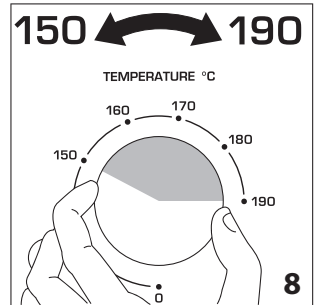

---

**De'Longhi**

(LxHxD): 280x260x390 mm

 3.6 kg

	kg	❄️ ❄️ ❄️				
		🌡️ °C	⌚	🌡️ °C	⌚	
	1.3 (max)	-	-	190	16-18	
	1.2 (max)	190	16-18	-	-	
	1	190	14-16	190	12-14	
	0.5	190	6-8	190	4-6	
	3 pz	-	-	160	20-25	✓
	0.35	190	4-5	-	-	
	4 pz	-	-	170	6-8	✓
	0.45	190	4-5	170	8-10	✓
	0.4	190	4-5	170	6-8	✓
	0.4	-	-	170	6-8	✓
	0.3	-	-	170	3-5	✓
	0.4	190	3-4	-	-	
	0.3	-	-	160	6-8	✓
	0.3	190	3-4	160	4-6	✓
	4 pz	-	-	180	5-6	