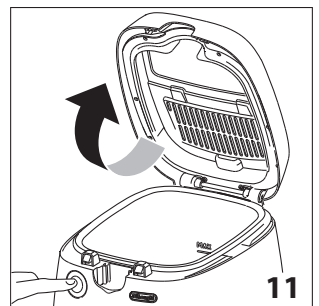

---

**De'Longhi**

(LxHxD): 280x260x390 mm

 3.6 kg

	kg	❄️ ❄️ ❄️				
		🌡️ °C	⌚	🌡️ °C	⌚	
	1.3 (max)	-	-	190	16-18	
	1.2 (max)	190	16-18	-	-	
	1	190	14-16	190	12-14	
	0.5	190	6-8	190	4-6	
	3 pz	-	-	160	20-25	✓
	0.35	190	4-5	-	-	
	4 pz	-	-	170	6-8	✓
	0.45	190	4-5	170	8-10	✓
	0.4	190	4-5	170	6-8	✓
	0.4	-	-	170	6-8	✓
	0.3	-	-	170	3-5	✓
	0.4	190	3-4	-	-	
	0.3	-	-	160	6-8	✓
	0.3	190	3-4	160	4-6	✓
	4 pz	-	-	180	5-6	