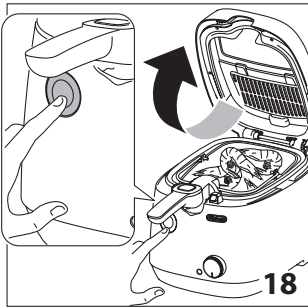

---

**De'Longhi**

(LxHxD): 280x260x390 mm

 3.6 kg

	kg	❄️ ❄️ ❄️				
		🌡️ °C	⌚	🌡️ °C	⌚	
	1.3 (max)	-	-	190	16-18	
	1.2 (max)	190	16-18	-	-	
	1	190	14-16	190	12-14	
	0.5	190	6-8	190	4-6	
	3 pz	-	-	160	20-25	✓
	0.35	190	4-5	-	-	
	4 pz	-	-	170	6-8	✓
	0.45	190	4-5	170	8-10	✓
	0.4	190	4-5	170	6-8	✓
	0.4	-	-	170	6-8	✓
	0.3	-	-	170	3-5	✓
	0.4	190	3-4	-	-	
	0.3	-	-	160	6-8	✓
	0.3	190	3-4	160	4-6	✓
	4 pz	-	-	180	5-6	