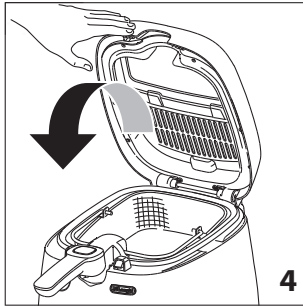

---

**De'Longhi**

(LxHxD): 280x260x390 mm

 3.6 kg

	kg	❄️ ❄️ ❄️				
		🌡️ °C	⌚	🌡️ °C	⌚	
	1.3 (max)	-	-	190	16-18	
	1.2 (max)	190	16-18	-	-	
	1	190	14-16	190	12-14	
	0.5	190	6-8	190	4-6	
	3 pz	-	-	160	20-25	✓
	0.35	190	4-5	-	-	
	4 pz	-	-	170	6-8	✓
	0.45	190	4-5	170	8-10	✓
	0.4	190	4-5	170	6-8	✓
	0.4	-	-	170	6-8	✓
	0.3	-	-	170	3-5	✓
	0.4	190	3-4	-	-	
	0.3	-	-	160	6-8	✓
	0.3	190	3-4	160	4-6	✓
	4 pz	-	-	180	5-6	