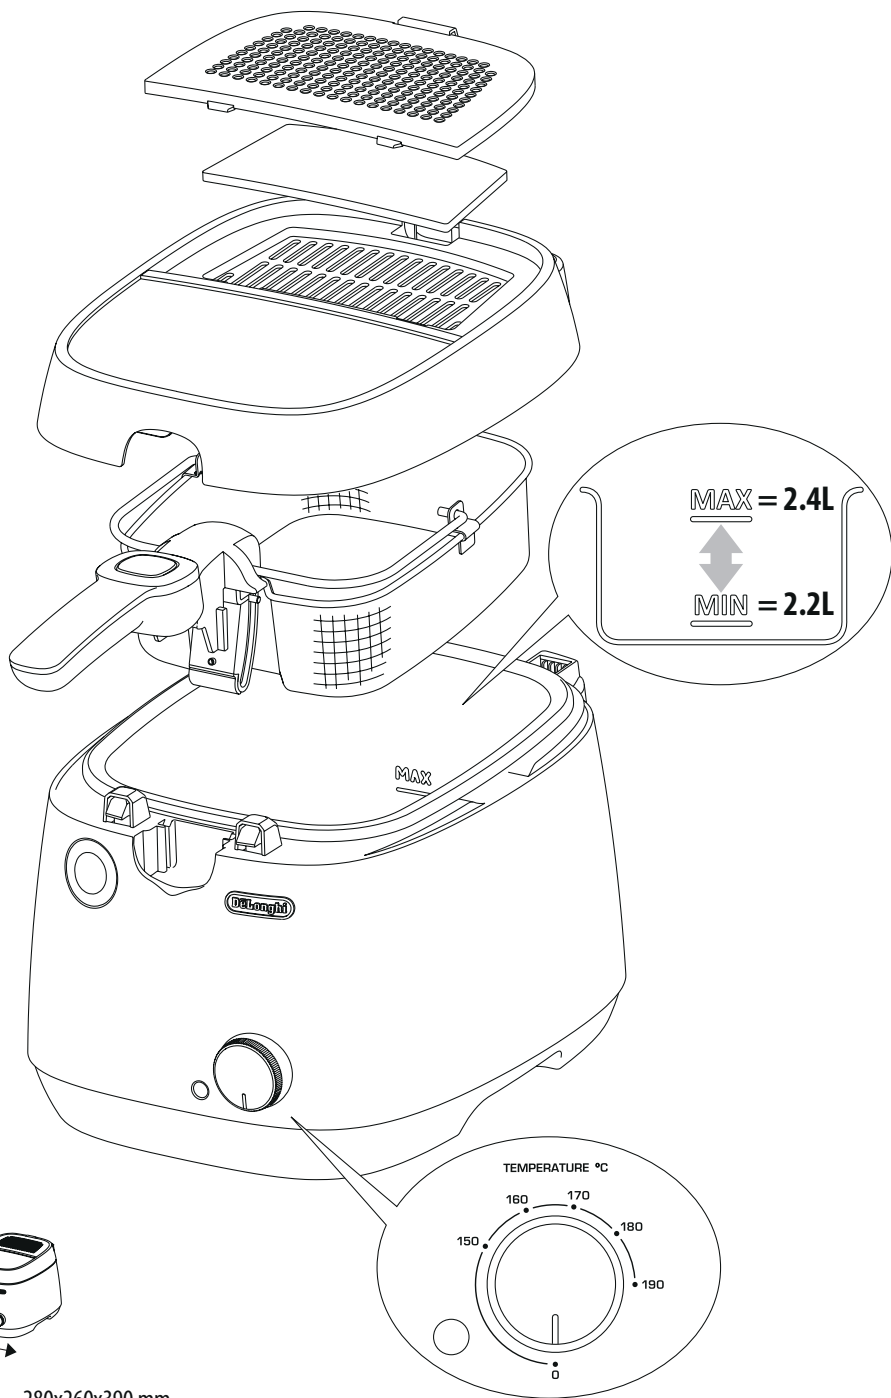

---

FS6025

FRIGGITRICE ELETTRICA  
ELECTRIC FRYER  
FRITEUSE ELECTRIQUE  
ELEKTRONISCHE FRITTEUSE  
FRITEUSE  
FREIDORA ELÉCTRICA  
FRITADEIRA ELÉCTRICA  
НЛЕКТРИКН ФРИТЕЗА  
ЭЛЕКТРИЧЕСКАЯ ФРИТЮРНИЦА  
ELEKTROMOS OLAJSÜTŐ  
ELEKTRICKÁ FRITÉZA  
ELEKTRICKÁ FRITÉZA  
FRYTOWNICA ELEKTRYCZNA  
ELEKTRISK FRITYRGRYTE  
ELEKTRISK FRITTÖS  
ELEKTRISK FRITUREGRYDE  
ELEKTRONINEN RASVAKEITIN  
ELEKTRIČNA FRITEZA  
ELEKTRIČNI CVRTNIK  
ЭЛЕКТРИЧЕСКИ ФРИТЮРНИК  
FRITEUZĂ ELECTRICĂ  
ELEKTRIKLI FRITÖZ  
ЭЛЕКТРЛИК ҚУЫРМА ЫДЫС  
سرخ کن برقی  
مقلدة كهربائية

---

**De'Longhi**

(LxHxD): 280x260x390 mm

 3.6 kg

	kg	❄️ ❄️ ❄️				
		🌡️ °C	⌚	🌡️ °C	⌚	
	1.3 (max)	-	-	190	16-18	
	1.2 (max)	190	16-18	-	-	
	1	190	14-16	190	12-14	
	0.5	190	6-8	190	4-6	
	3 pz	-	-	160	20-25	✓
	0.35	190	4-5	-	-	
	4 pz	-	-	170	6-8	✓
	0.45	190	4-5	170	8-10	✓
	0.4	190	4-5	170	6-8	✓
	0.4	-	-	170	6-8	✓
	0.3	-	-	170	3-5	✓
	0.4	190	3-4	-	-	
	0.3	-	-	160	6-8	✓
	0.3	190	3-4	160	4-6	✓
	4 pz	-	-	180	5-6	