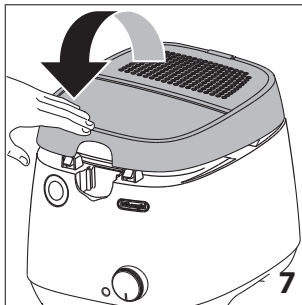

---

FS6025

FRIGGITRICE ELETTRICA  
ELECTRIC FRYER  
FRITEUSE ELECTRIQUE  
ELEKTRONISCHE FRITTEUSE  
FRITEUSE  
FREIDORA ELÉCTRICA  
FRITADEIRA ELÉCTRICA  
НЛЕКТРИКН ФРИТЕЗА  
ЭЛЕКТРИЧЕСКАЯ ФРИТЮРНИЦА  
ELEKTROMOS OLAJSÜTŐ  
ELEKTRICKÁ FRITÉZA  
ELEKTRICKÁ FRITÉZA  
FRYTOWNICA ELEKTRYCZNA  
ELEKTRISK FRITYRGRYTE  
ELEKTRISK FRITTÖS  
ELEKTRISK FRITUREGRYDE  
ELEKTRONINEN RASVAKEITIN  
ELEKTRIČNA FRITEZA  
ELEKTRIČNI CVRTNIK  
ЭЛЕКТРИЧЕСКИ ФРИТЮРНИК  
FRITEUZĂ ELECTRICĂ  
ELEKTRIKLI FRITÖZ  
ЭЛЕКТРЛИК ҚУЫРМА ЫДЫС  
سرخ کن برقی  
مقلدة كهربائية

---

**De'Longhi**

(LxHxD): 280x260x390 mm

 3.6 kg

	kg	❄️ ❄️ ❄️				
		🌡️ °C	⌚	🌡️ °C	⌚	
	1.3 (max)	-	-	190	16-18	
	1.2 (max)	190	16-18	-	-	
	1	190	14-16	190	12-14	
	0.5	190	6-8	190	4-6	
	3 pz	-	-	160	20-25	✓
	0.35	190	4-5	-	-	
	4 pz	-	-	170	6-8	✓
	0.45	190	4-5	170	8-10	✓
	0.4	190	4-5	170	6-8	✓
	0.4	-	-	170	6-8	✓
	0.3	-	-	170	3-5	✓
	0.4	190	3-4	-	-	
	0.3	-	-	160	6-8	✓
	0.3	190	3-4	160	4-6	✓
	4 pz	-	-	180	5-6	