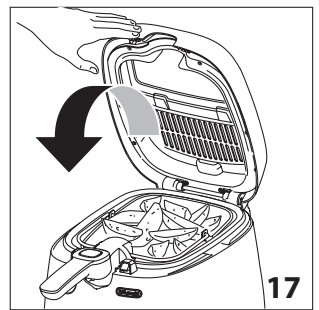

---

**De'Longhi**

(LxHxD): 280x260x390 mm

 3.6 kg

	kg	❄️ ❄️ ❄️				
		🌡️ °C	⌚	🌡️ °C	⌚	
	1.3 (max)	-	-	190	16-18	
	1.2 (max)	190	16-18	-	-	
	1	190	14-16	190	12-14	
	0.5	190	6-8	190	4-6	
	3 pz	-	-	160	20-25	✓
	0.35	190	4-5	-	-	
	4 pz	-	-	170	6-8	✓
	0.45	190	4-5	170	8-10	✓
	0.4	190	4-5	170	6-8	✓
	0.4	-	-	170	6-8	✓
	0.3	-	-	170	3-5	✓
	0.4	190	3-4	-	-	
	0.3	-	-	160	6-8	✓
	0.3	190	3-4	160	4-6	✓
	4 pz	-	-	180	5-6	