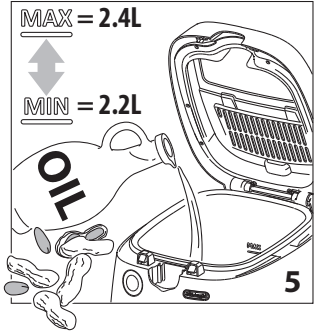

---

**De'Longhi**

(LxHxD): 280x260x390 mm

 3.6 kg

	kg	❄️ ❄️ ❄️				
		🌡️ °C	⌚	🌡️ °C	⌚	
	1.3 (max)	-	-	190	16-18	
	1.2 (max)	190	16-18	-	-	
	1	190	14-16	190	12-14	
	0.5	190	6-8	190	4-6	
	3 pz	-	-	160	20-25	✓
	0.35	190	4-5	-	-	
	4 pz	-	-	170	6-8	✓
	0.45	190	4-5	170	8-10	✓
	0.4	190	4-5	170	6-8	✓
	0.4	-	-	170	6-8	✓
	0.3	-	-	170	3-5	✓
	0.4	190	3-4	-	-	
	0.3	-	-	160	6-8	✓
	0.3	190	3-4	160	4-6	✓
	4 pz	-	-	180	5-6	