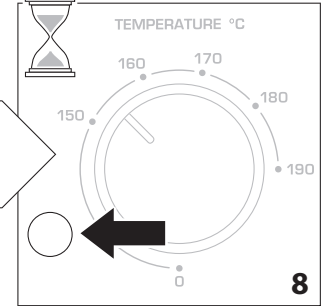

---

**De'Longhi**

(LxHxD): 280x260x390 mm

 3.6 kg

	kg	❄️ ❄️ ❄️				
		🌡️ °C	⌚	🌡️ °C	⌚	
	1.3 (max)	-	-	190	16-18	
	1.2 (max)	190	16-18	-	-	
	1	190	14-16	190	12-14	
	0.5	190	6-8	190	4-6	
	3 pz	-	-	160	20-25	✓
	0.35	190	4-5	-	-	
	4 pz	-	-	170	6-8	✓
	0.45	190	4-5	170	8-10	✓
	0.4	190	4-5	170	6-8	✓
	0.4	-	-	170	6-8	✓
	0.3	-	-	170	3-5	✓
	0.4	190	3-4	-	-	
	0.3	-	-	160	6-8	✓
	0.3	190	3-4	160	4-6	✓
	4 pz	-	-	180	5-6	