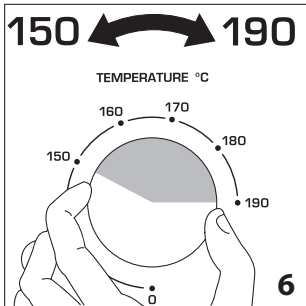

---

**De'Longhi**

(LxHxD): 280x260x390 mm

 3.6 kg

	kg	❄️ ❄️ ❄️				
		🌡️ °C	⌚	🌡️ °C	⌚	
	1.3 (max)	-	-	190	16-18	
	1.2 (max)	190	16-18	-	-	
	1	190	14-16	190	12-14	
	0.5	190	6-8	190	4-6	
	3 pz	-	-	160	20-25	✓
	0.35	190	4-5	-	-	
	4 pz	-	-	170	6-8	✓
	0.45	190	4-5	170	8-10	✓
	0.4	190	4-5	170	6-8	✓
	0.4	-	-	170	6-8	✓
	0.3	-	-	170	3-5	✓
	0.4	190	3-4	-	-	
	0.3	-	-	160	6-8	✓
	0.3	190	3-4	160	4-6	✓
	4 pz	-	-	180	5-6	