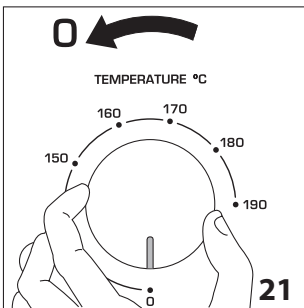

---

**De'Longhi**

(LxHxD): 280x260x390 mm

 3.6 kg

	kg	❄️ ❄️ ❄️				
		🌡️ °C	⌚	🌡️ °C	⌚	
	1.3 (max)	-	-	190	16-18	
	1.2 (max)	190	16-18	-	-	
	1	190	14-16	190	12-14	
	0.5	190	6-8	190	4-6	
	3 pz	-	-	160	20-25	✓
	0.35	190	4-5	-	-	
	4 pz	-	-	170	6-8	✓
	0.45	190	4-5	170	8-10	✓
	0.4	190	4-5	170	6-8	✓
	0.4	-	-	170	6-8	✓
	0.3	-	-	170	3-5	✓
	0.4	190	3-4	-	-	
	0.3	-	-	160	6-8	✓
	0.3	190	3-4	160	4-6	✓
	4 pz	-	-	180	5-6	