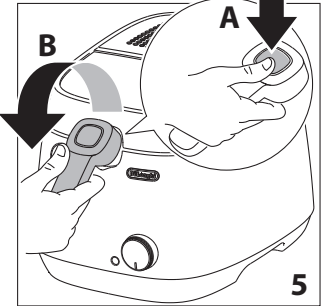

---

**De'Longhi**

(LxHxD): 280x260x390 mm

 3.6 kg

	kg	❄️ ❄️ ❄️				
		🌡️ °C	⌚	🌡️ °C	⌚	
	1.3 (max)	-	-	190	16-18	
	1.2 (max)	190	16-18	-	-	
	1	190	14-16	190	12-14	
	0.5	190	6-8	190	4-6	
	3 pz	-	-	160	20-25	✓
	0.35	190	4-5	-	-	
	4 pz	-	-	170	6-8	✓
	0.45	190	4-5	170	8-10	✓
	0.4	190	4-5	170	6-8	✓
	0.4	-	-	170	6-8	✓
	0.3	-	-	170	3-5	✓
	0.4	190	3-4	-	-	
	0.3	-	-	160	6-8	✓
	0.3	190	3-4	160	4-6	✓
	4 pz	-	-	180	5-6	