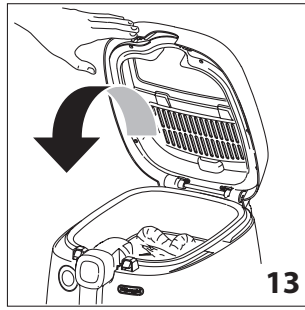

---

**De'Longhi**

(LxHxD): 280x260x390 mm

 3.6 kg

	kg	❄️ ❄️ ❄️				
		🌡️ °C	⌚	🌡️ °C	⌚	
	1.3 (max)	-	-	190	16-18	
	1.2 (max)	190	16-18	-	-	
	1	190	14-16	190	12-14	
	0.5	190	6-8	190	4-6	
	3 pz	-	-	160	20-25	✓
	0.35	190	4-5	-	-	
	4 pz	-	-	170	6-8	✓
	0.45	190	4-5	170	8-10	✓
	0.4	190	4-5	170	6-8	✓
	0.4	-	-	170	6-8	✓
	0.3	-	-	170	3-5	✓
	0.4	190	3-4	-	-	
	0.3	-	-	160	6-8	✓
	0.3	190	3-4	160	4-6	✓
	4 pz	-	-	180	5-6	