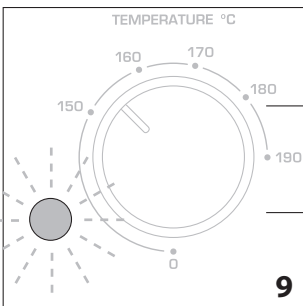

---

**De'Longhi**

(LxHxD): 280x260x390 mm

 3.6 kg

	kg	❄️ ❄️ ❄️				
		🌡️ °C	⌚	🌡️ °C	⌚	
	1.3 (max)	-	-	190	16-18	
	1.2 (max)	190	16-18	-	-	
	1	190	14-16	190	12-14	
	0.5	190	6-8	190	4-6	
	3 pz	-	-	160	20-25	✓
	0.35	190	4-5	-	-	
	4 pz	-	-	170	6-8	✓
	0.45	190	4-5	170	8-10	✓
	0.4	190	4-5	170	6-8	✓
	0.4	-	-	170	6-8	✓
	0.3	-	-	170	3-5	✓
	0.4	190	3-4	-	-	
	0.3	-	-	160	6-8	✓
	0.3	190	3-4	160	4-6	✓
	4 pz	-	-	180	5-6	