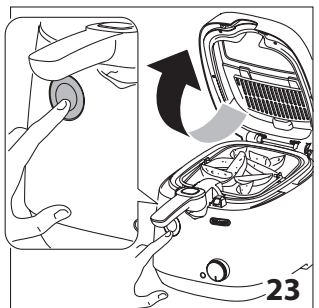

---

**De'Longhi**

(LxHxD): 280x260x390 mm

 3.6 kg

	kg	❄️ ❄️ ❄️				
		🌡️ °C	⌚	🌡️ °C	⌚	
	1.3 (max)	-	-	190	16-18	
	1.2 (max)	190	16-18	-	-	
	1	190	14-16	190	12-14	
	0.5	190	6-8	190	4-6	
	3 pz	-	-	160	20-25	✓
	0.35	190	4-5	-	-	
	4 pz	-	-	170	6-8	✓
	0.45	190	4-5	170	8-10	✓
	0.4	190	4-5	170	6-8	✓
	0.4	-	-	170	6-8	✓
	0.3	-	-	170	3-5	✓
	0.4	190	3-4	-	-	
	0.3	-	-	160	6-8	✓
	0.3	190	3-4	160	4-6	✓
	4 pz	-	-	180	5-6	