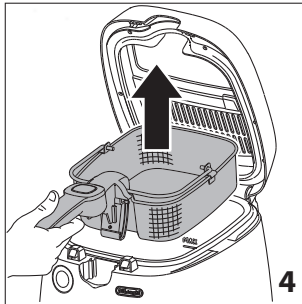

---

**De'Longhi**

(LxHxD): 280x260x390 mm

 3.6 kg

	kg	❄️ ❄️ ❄️				
		🌡️ °C	⌚	🌡️ °C	⌚	
	1.3 (max)	-	-	190	16-18	
	1.2 (max)	190	16-18	-	-	
	1	190	14-16	190	12-14	
	0.5	190	6-8	190	4-6	
	3 pz	-	-	160	20-25	✓
	0.35	190	4-5	-	-	
	4 pz	-	-	170	6-8	✓
	0.45	190	4-5	170	8-10	✓
	0.4	190	4-5	170	6-8	✓
	0.4	-	-	170	6-8	✓
	0.3	-	-	170	3-5	✓
	0.4	190	3-4	-	-	
	0.3	-	-	160	6-8	✓
	0.3	190	3-4	160	4-6	✓
	4 pz	-	-	180	5-6	