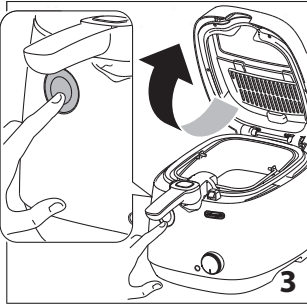

---

**De'Longhi**

(LxHxD): 280x260x390 mm

 3.6 kg

	kg	❄️ ❄️ ❄️				
		🌡️ °C	⌚	🌡️ °C	⌚	
	1.3 (max)	-	-	190	16-18	
	1.2 (max)	190	16-18	-	-	
	1	190	14-16	190	12-14	
	0.5	190	6-8	190	4-6	
	3 pz	-	-	160	20-25	✓
	0.35	190	4-5	-	-	
	4 pz	-	-	170	6-8	✓
	0.45	190	4-5	170	8-10	✓
	0.4	190	4-5	170	6-8	✓
	0.4	-	-	170	6-8	✓
	0.3	-	-	170	3-5	✓
	0.4	190	3-4	-	-	
	0.3	-	-	160	6-8	✓
	0.3	190	3-4	160	4-6	✓
	4 pz	-	-	180	5-6	