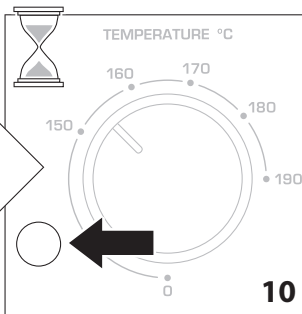

---

FS6025

FRIGGITRICE ELETTRICA  
ELECTRIC FRYER  
FRITEUSE ELECTRIQUE  
ELEKTRONISCHE FRITTEUSE  
FRITEUSE  
FREIDORA ELÉCTRICA  
FRITADEIRA ELÉCTRICA  
НЛЕКТРИКН ФРИТЕЗА  
ЭЛЕКТРИЧЕСКАЯ ФРИТЮРНИЦА  
ELEKTROMOS OLAJSÜTŐ  
ELEKTRICKÁ FRITÉZA  
ELEKTRICKÁ FRITÉZA  
FRYTOWNICA ELEKTRYCZNA  
ELEKTRISK FRITYRGRYTE  
ELEKTRISK FRITTÖS  
ELEKTRISK FRITUREGRYDE  
ELEKTRONINEN RASVAKEITIN  
ELEKTRIČNA FRITEZA  
ELEKTRIČNI CVRTNIK  
ЭЛЕКТРИЧЕСКИ ФРИТЮРНИК  
FRITEUZĂ ELECTRICĂ  
ELEKTRIKLI FRITÖZ  
ЭЛЕКТРЛИК ҚУЫРМА ЫДЫС  
سرخ کن برقی  
مقلدة كهربائية

---

**De'Longhi**

(LxHxD): 280x260x390 mm

 3.6 kg

	kg	❄️ ❄️ ❄️				
		🌡️ °C	⌚	🌡️ °C	⌚	
	1.3 (max)	-	-	190	16-18	
	1.2 (max)	190	16-18	-	-	
	1	190	14-16	190	12-14	
	0.5	190	6-8	190	4-6	
	3 pz	-	-	160	20-25	✓
	0.35	190	4-5	-	-	
	4 pz	-	-	170	6-8	✓
	0.45	190	4-5	170	8-10	✓
	0.4	190	4-5	170	6-8	✓
	0.4	-	-	170	6-8	✓
	0.3	-	-	170	3-5	✓
	0.4	190	3-4	-	-	
	0.3	-	-	160	6-8	✓
	0.3	190	3-4	160	4-6	✓
	4 pz	-	-	180	5-6	