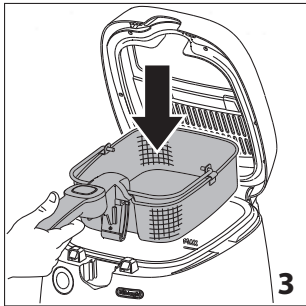

---

**De'Longhi**

(LxHxD): 280x260x390 mm

 3.6 kg

	kg	❄️ ❄️ ❄️				
		🌡️ °C	⌚	🌡️ °C	⌚	
	1.3 (max)	-	-	190	16-18	
	1.2 (max)	190	16-18	-	-	
	1	190	14-16	190	12-14	
	0.5	190	6-8	190	4-6	
	3 pz	-	-	160	20-25	✓
	0.35	190	4-5	-	-	
	4 pz	-	-	170	6-8	✓
	0.45	190	4-5	170	8-10	✓
	0.4	190	4-5	170	6-8	✓
	0.4	-	-	170	6-8	✓
	0.3	-	-	170	3-5	✓
	0.4	190	3-4	-	-	
	0.3	-	-	160	6-8	✓
	0.3	190	3-4	160	4-6	✓
	4 pz	-	-	180	5-6	