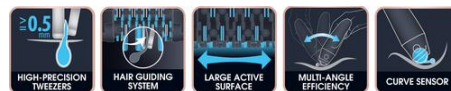

**V porovnání s ostatními epilátory Rowenta*

VÝHODY PRODUKTU

Účinná epilace ohleduplná k vaší pokožce

Skin Respect kombinuje účinné odstraňování chloupků s inovativní a k pokožce šetrnou technologií, která zajišťuje spokojenost jak během epilace, tak po ní.

Moderní technologie epilace pro rychlé a dlouhotrvající výsledky

Díky technologii vysoce přesných pinzet, která nabízí široké rozevření při optimálním tlaku, odstraňuje epilátor Skin Respect i ty nejkratší chloupky (0,5 mm) precizně a bez přetržení, přičemž systém navádění chloupků do pinzet zajišťuje optimální účinnost při jediném pohybu přes pokožku. Velká aktivní epilační plocha umožňující rychlejší epilaci je navržena tak, aby optimálně pokryla povrch pokožky a odstranila najednou co nejvyšší počet chloupků. Účinnost ve všech úhlech a exkluzivní technologie senzoru křivek těla zajišťují účinnou epilaci z kteréhokoli úhlu použití a přizpůsobí se všem křivkám těla pro větší pohodlí a maximální účinnost.

Technologie Skin Respect: jemná a šetrnější k vaší pokožce

Nová a hebcce hladká hlava lépe klouže po pokožce díky novému exkluzivnímu skluznému materiálu, což vede k menšímu tření, menšímu podráždění pokožky, a tudíž k redukci červených teček a dalšího poškození pokožky včetně zarůstání chloupků, přičemž váleček pro uvolnění pokožky spolu s masážním systémem zajišťují během epilace uklidňující a příjemný pocit. Vysoce hygienické a dermatologicky testované pinzety jsou vyrobeny z nerezové oceli, o níž je známo, že nezachycuje nečistoty a předchází šíření bakterií a jiných nežádoucích látek. S funkcí optimální rychlosti rotace Dermo Protect, která má optimalizovat poměr mezi epilačním výkonem a počtem epilačních záběrů, je dosahováno dokonalých výsledků bez podráždění pokožky.