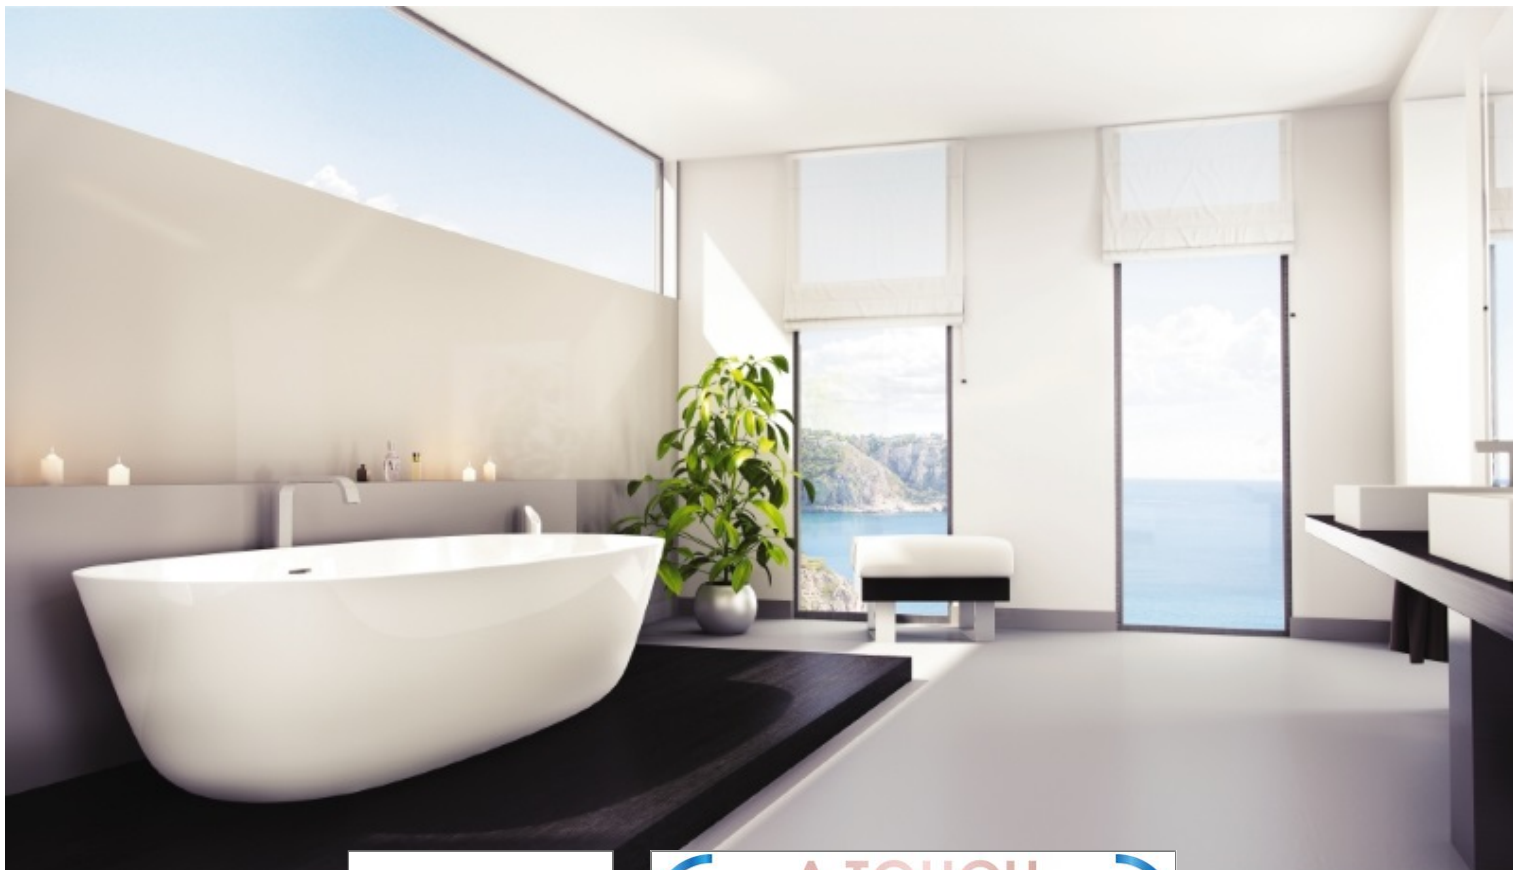

Rowenta®

SKIN RESPECT EP8060

Jemný a účinný epilátor Rowenta EP8060 Skin Respect EP8060F0

Vysoce účinný epilátor rowenta, maximálně jemný k pokožce*

Epilátor ohleduplný k vaší pokožce bez jakéhokoli kompromisu s maximální účinností. Dámský epilátor Skin Respect kombinuje vysoce účinné odstraňování chloupků s inovativní technologií šetrnou k pokožce, aby zajistil dokonale hladkou kůži. Epilátor je použitelný i pod vodou a je vybaven exkluzivní jemnou a k pokožce citlivou epilační hlavou, díky níž je každá epilace pokaždé příjemnější.