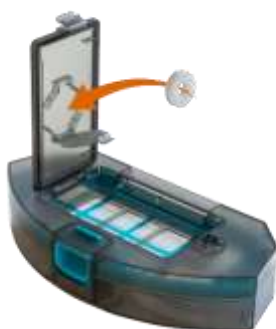

**BEZPEČNÝ
DOMOV
BEZ VIRŮ
A BAKTERIÍ**

Vysává a vytírá

Robot je vybaven dvěma zásobníky, díky kterým si lehce poradí se **suchým i mokrým úklidem**. První zásobník s kapacitou 600 ml slouží pro klasický úklid na sucho. Nasadíte-li **mopovací modul**, můžete **vysávat a vytírat najednou**. Docílíte tak dvou úklidů v rekordním čase. Mopovací modul je osazen textilií z mikrovlákna, která na sebe váže nečistoty a během úklidu podlahu také vyleští. Textilií lze lehce sundat a vyprat v pračce.

Sterilizuje

Robotický vysavač VR2020 je vybaven UVC sterilizační technologií. Ultrafialové záření typu C narušuje buněčnou strukturu DNA bakterií, virů, plísní a dalších mikrobusů, a tím brání jejich dalšímu množení. Běžně se využívá např. k dezinfekci vody, vzduchu nebo v potravinářském a farmaceutickém průmyslu. S tímto vysavačem budete mít jistotu dokonalé čistoty bez nutnosti použití chemických prostředků. Režim sterilizace můžete ovládat přes mobilní aplikaci a výhradně s nasazeným prachovým zásobníkem. Vysavač vypne sání, zmenší rychlost pohybu na poloviční výkon a zároveň sníží otáčky hlavního kartáče i bočních kartáčků. UVC světlo můžete aktivovat také během standardního úklidu.

Provoní každý kousek vaší domácnosti

Vysavač VR2020 je vybaven chytře vymyšlenou přihrádkou na umístění aroma tablety. Ta během vysávání eliminuje nepříjemné pachy z usazeného prachu, místnost příjemně provoní a vám dodá pocit větší čistoty. Aroma tableta není součástí balení. Doporučujeme vybírat vůně do vysavačů tuhé konzistence (vonné tyčinky, kolečka, granulované vůně v uzavřených sáčcích apod.).