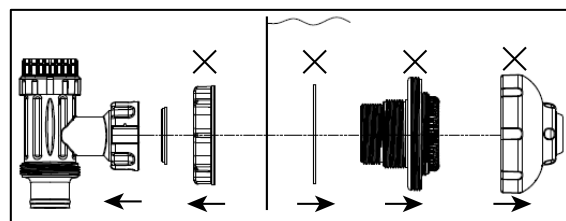

Intex Hydro Aeration Technology™ instalace přívodní redukce na bazény Bestway
Pro 38 mm (1.5 in) redukci

1702

Bestway

Intex Hydro Aeration - přívodní redukce

Pro 32 mm (1.25 in)

Bestway

Intex Hydro Aeration - přívodní redukce