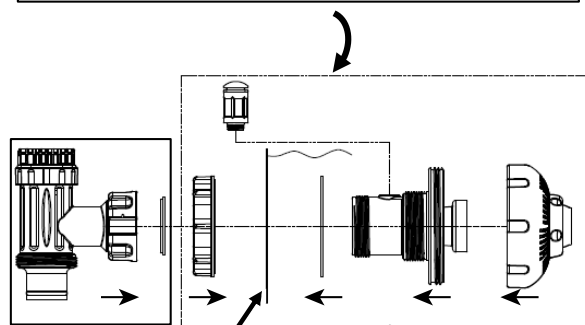

Intex Hydro Aeration Technology™ instalace přívodní redukce na bazény Bestway
Pro 38 mm (1.5 in) redukci

1702

Bestway

Intex Hydro Aeration - přívodní redukce

Pro 32 mm (1.25 in)

Bestway

Intex Hydro Aeration - přívodní redukce