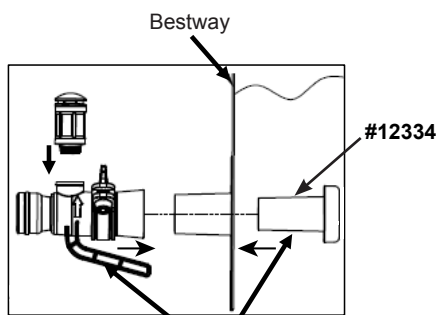

Intex Hydro Aeration Technology™ instalace přívodní redukce na bazény Bestway
Pro 38 mm (1.5 in) redukci

1702

Bestway

Intex Hydro Aeration - přívodní redukce

Pro 32 mm (1.25 in)

Bestway

Intex Hydro Aeration - přívodní redukce