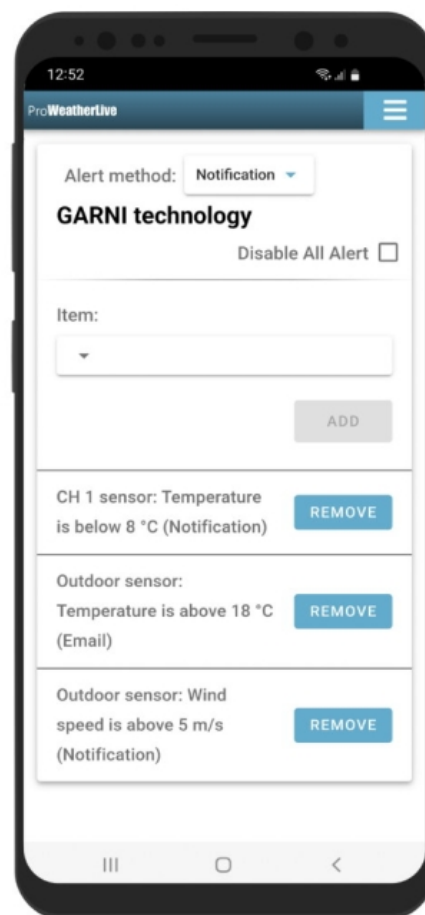

Android [zde](#)

iOS - [zde](#)

- Weather Underground:

Android [zde](#)

iOS [zde](#)

Integrované bezdrátové čidlo 7-v-1 model GARNI 5INT

- voděodolné provedení
- měření vnější teploty a relativní vlhkosti, srážek, rychlosti a směru větru, UV záření a intenzity slunečního záření

IČ: 06339115
DIČ (VAT): CZ06339115
Č. Ú. 19-6366480237/0100
IBAN: CZ230100000196366480237

www.garnitechnology.com
www.garni-meteo.cz
info@garni-meteo.cz
+420 555 333 561

GARNI technology a.s.
Suchardova 1687/1, Ostrava 702 00
Czech Republic
Europe