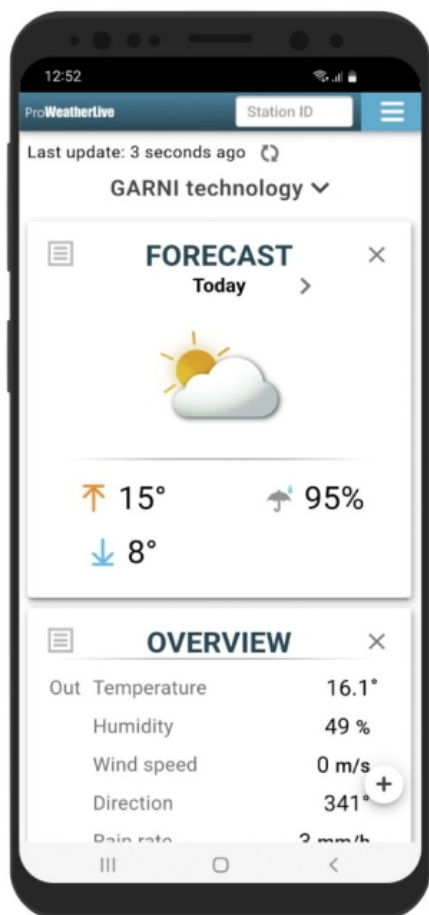

Android [zde](#)

iOS - [zde](#)

- Weather Underground:

Android [zde](#)

iOS [zde](#)

Integrované bezdrátové čidlo 7-v-1 model GARNI 5INT

- voděodolné provedení
- měření vnější teploty a relativní vlhkosti, srážek, rychlosti a směru větru, UV záření a intenzity slunečního záření

IČ: 06339115
DIČ (VAT): CZ06339115
Č. Ú. 19-6366480237/0100
IBAN: CZ230100000196366480237

www.garnitechnology.com
www.garni-meteo.cz
info@garni-meteo.cz
+420 555 333 561

GARNI technology a.s.
Suchardova 1687/1, Ostrava 702 00
Czech Republic
Europe