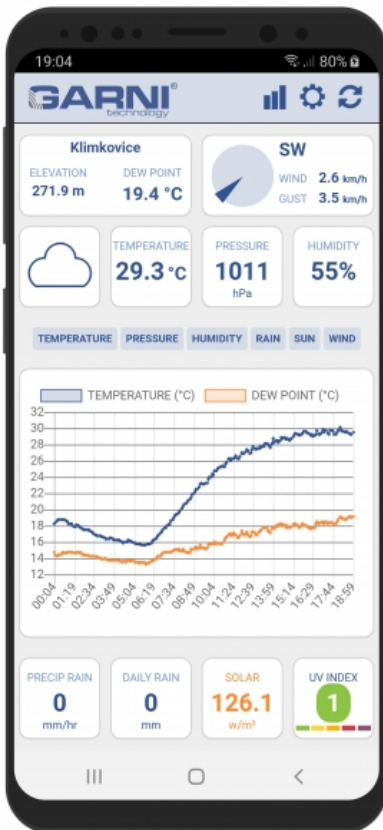

Add my station
Station ID
Units Metric
Add device
My API Key
Insert API Key I do not have an API Key
Language (en) English
SAVE
Privacy policy information

● Počasí Meteo:

Android [zde](https://play.google.com/store/apps/details?id=com.garni.meteo)