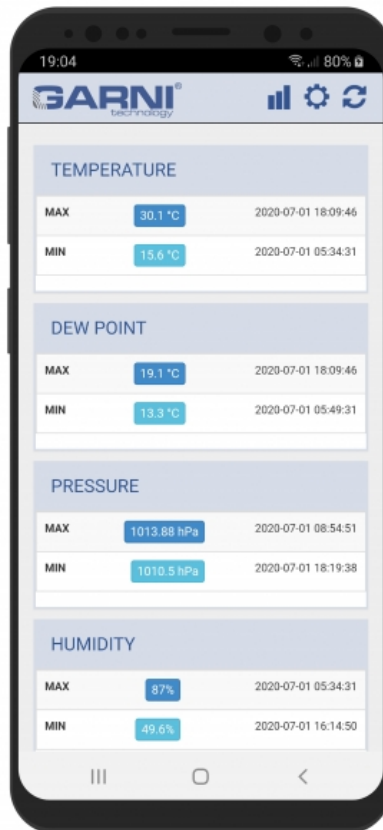

Add my station
Station ID
Units Metric
Add device
My API Key
Insert API Key I do not have an API Key
Language (en) English
SAVE
Privacy policy information

● Počasí Meteo:

Android [zde](https://play.google.com/store/apps/details?id=com.garni.meteo)