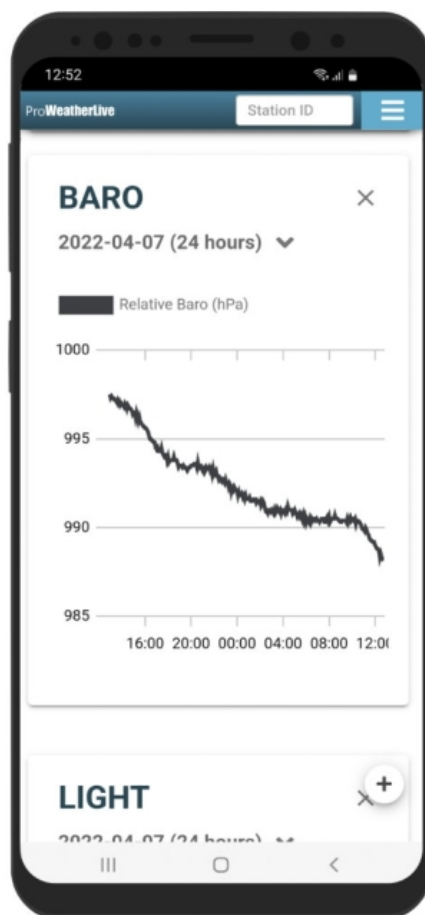

Android [zde](#)

iOS - [zde](#)

- Weather Underground:

Android [zde](#)

iOS [zde](#)

Integrované bezdrátové čidlo 7-v-1 model GARNI 5INT

- voděodolné provedení
- měření vnější teploty a relativní vlhkosti, srážek, rychlosti a směru větru, UV záření a intenzity slunečního záření

IČ: 06339115
DIČ (VAT): CZ06339115
Č. Ú. 19-6366480237/0100
IBAN: CZ230100000196366480237

www.garnitechnology.com
www.garni-meteo.cz
info@garni-meteo.cz
+420 555 333 561

GARNI technology a.s.
Suchardova 1687/1, Ostrava 702 00
Czech Republic
Europe