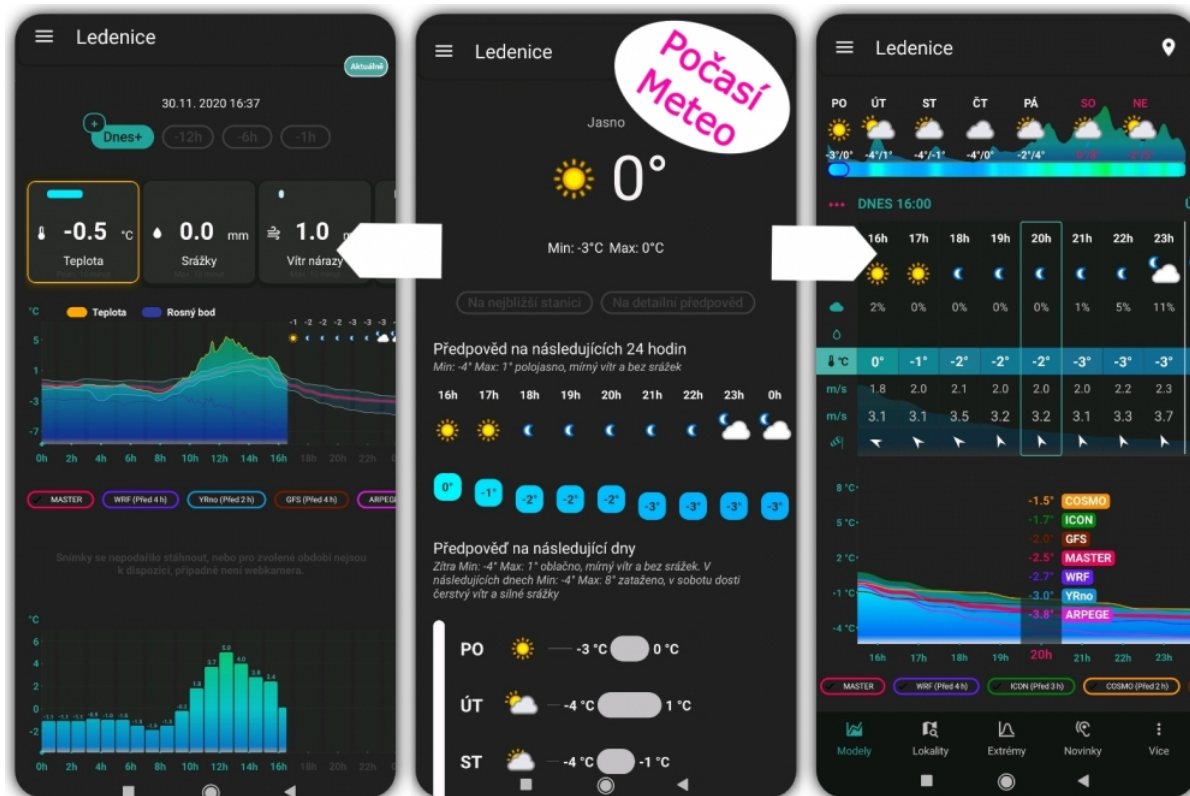

- 
- textový popis úrovně síly větru podle Beaufortovy stupnice (bezvětrí, vánek, větřík, slabý vítr, mírný vítr, čerstvý vítr, silný vítr, mírný vichr, čerstvý vichr, plný vichr, vichřice, orkán)
- zobrazení průměrné rychlosti větru a nárazu větru v m/s, km/h, knots (uzlech), nebo mph
- zobrazení úhrnu dešťových srážek hodinové / denní / za posledních 24 hodin / týdenní / měsíční / celkový úhrn srážek / aktuální intenzita (rate) (založeno na měření za posledních 10 minut)
- grafické zobrazení intenzity srážek
- zobrazení dešťových srážek v mm, nebo in (palcích)
- 6 ikon předpovědi počasí (slunečno, polojasno, oblačno, déšť, déšť / bouřka, sněžení)
- měření barometrického tlaku, zobrazení absolutního barometrického tlaku v rozsahu od 540 hPa do 1100 hPa, nebo možnost nastavení relativního barometrického tlaku v rozsahu od 930 hPa do 1050 hPa
- zobrazení hodnoty barometrického tlaku v hPa / inHg / mmHg
- 
- možnost nastavení typu pokožky (světlá, tmavší, tmavá) jako reference na sílu UV záření
- 
- zobrazení venkovní pocitové teploty (do 18 C je to Wind Chill, od 18,1 C do 25,9 C je to aktuální venkovní teplota a od 26 C je to teplotní index) a rosného bodu, na základě hodnot naměřených integrovaným čidlem 7-v-1
- 

## Zobrazení dat v aplikacích

- [GARNI technology](#), která se nachází volně ke stažení na Google Play (pro Android) a App Store (pro iOS)

Android [zde](#)

iOS [zde](#)

**Add my station**  
 Station ID  
 Units Metric  
 Add device  
 My API Key  
 Insert API Key I do not have an API Key  
 Language (en) English  
 SAVE  
 Privacy policy information

● Počasí Meteo:

Android [zde](https://play.google.com/store/apps/details?id=com.garni.meteo)

Aplikace Počasí Meteo propojí informace z meteostanic s předpovědí počasí podle nejlepších meteorologických modelů pro naprosto libovolné místo v ČR. Aplikace je zcela zdarma.