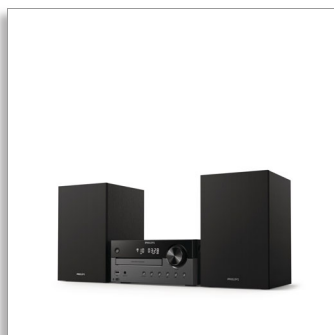

Philips
Hudební mikrosystém

Bluetooth®

CD, MP3-CD, USB, DAB+, FM
Port USB pro nabíjení
60 W, zvukový vstup